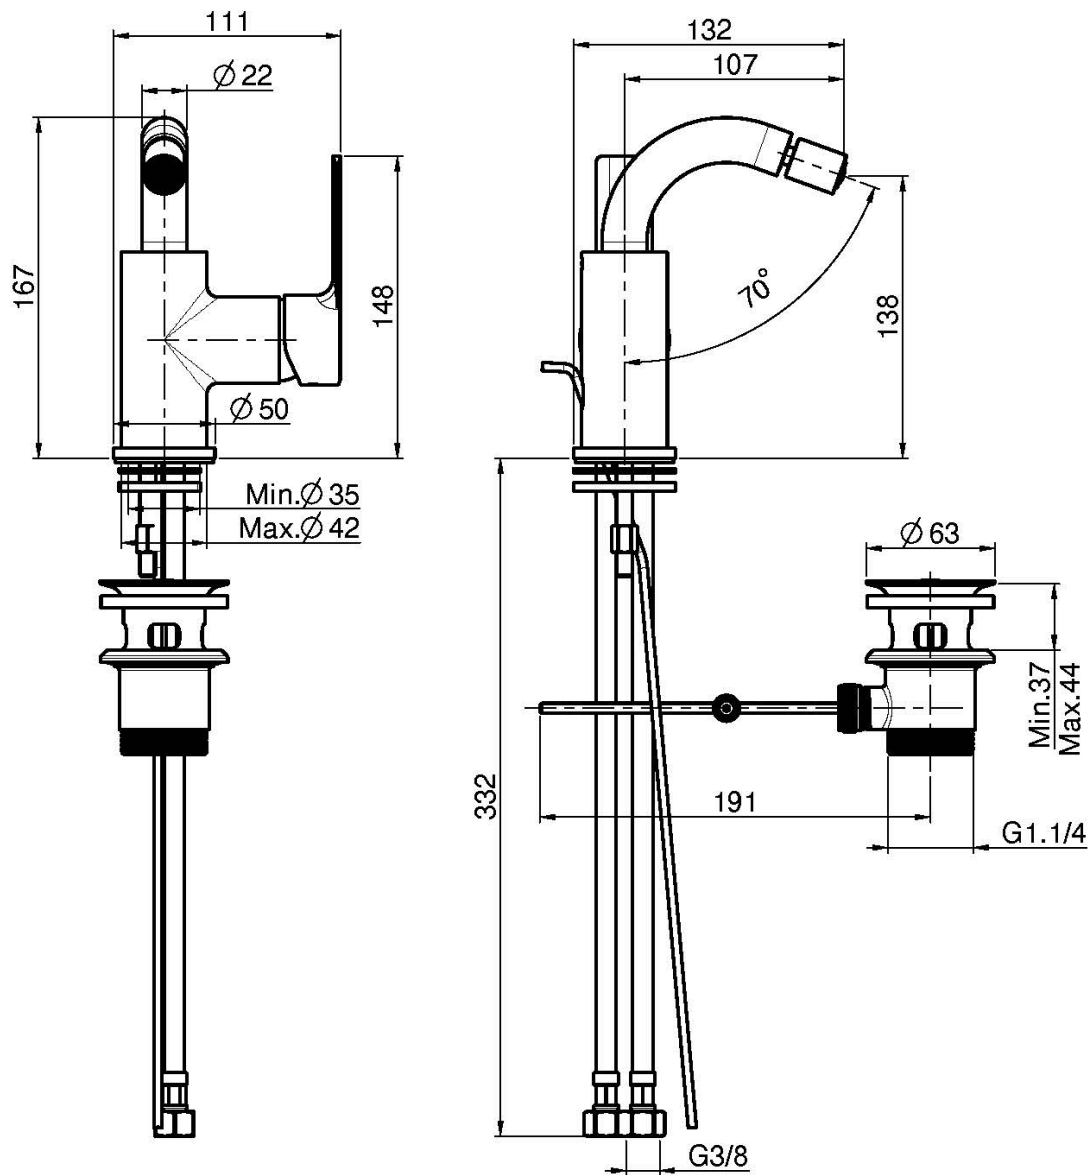

This drawing is the property of FIMA Carlo Frattini. Any complete or partial reproduction, or any transmission to third party without FIMA Carlo Frattini authorization is forbidden.