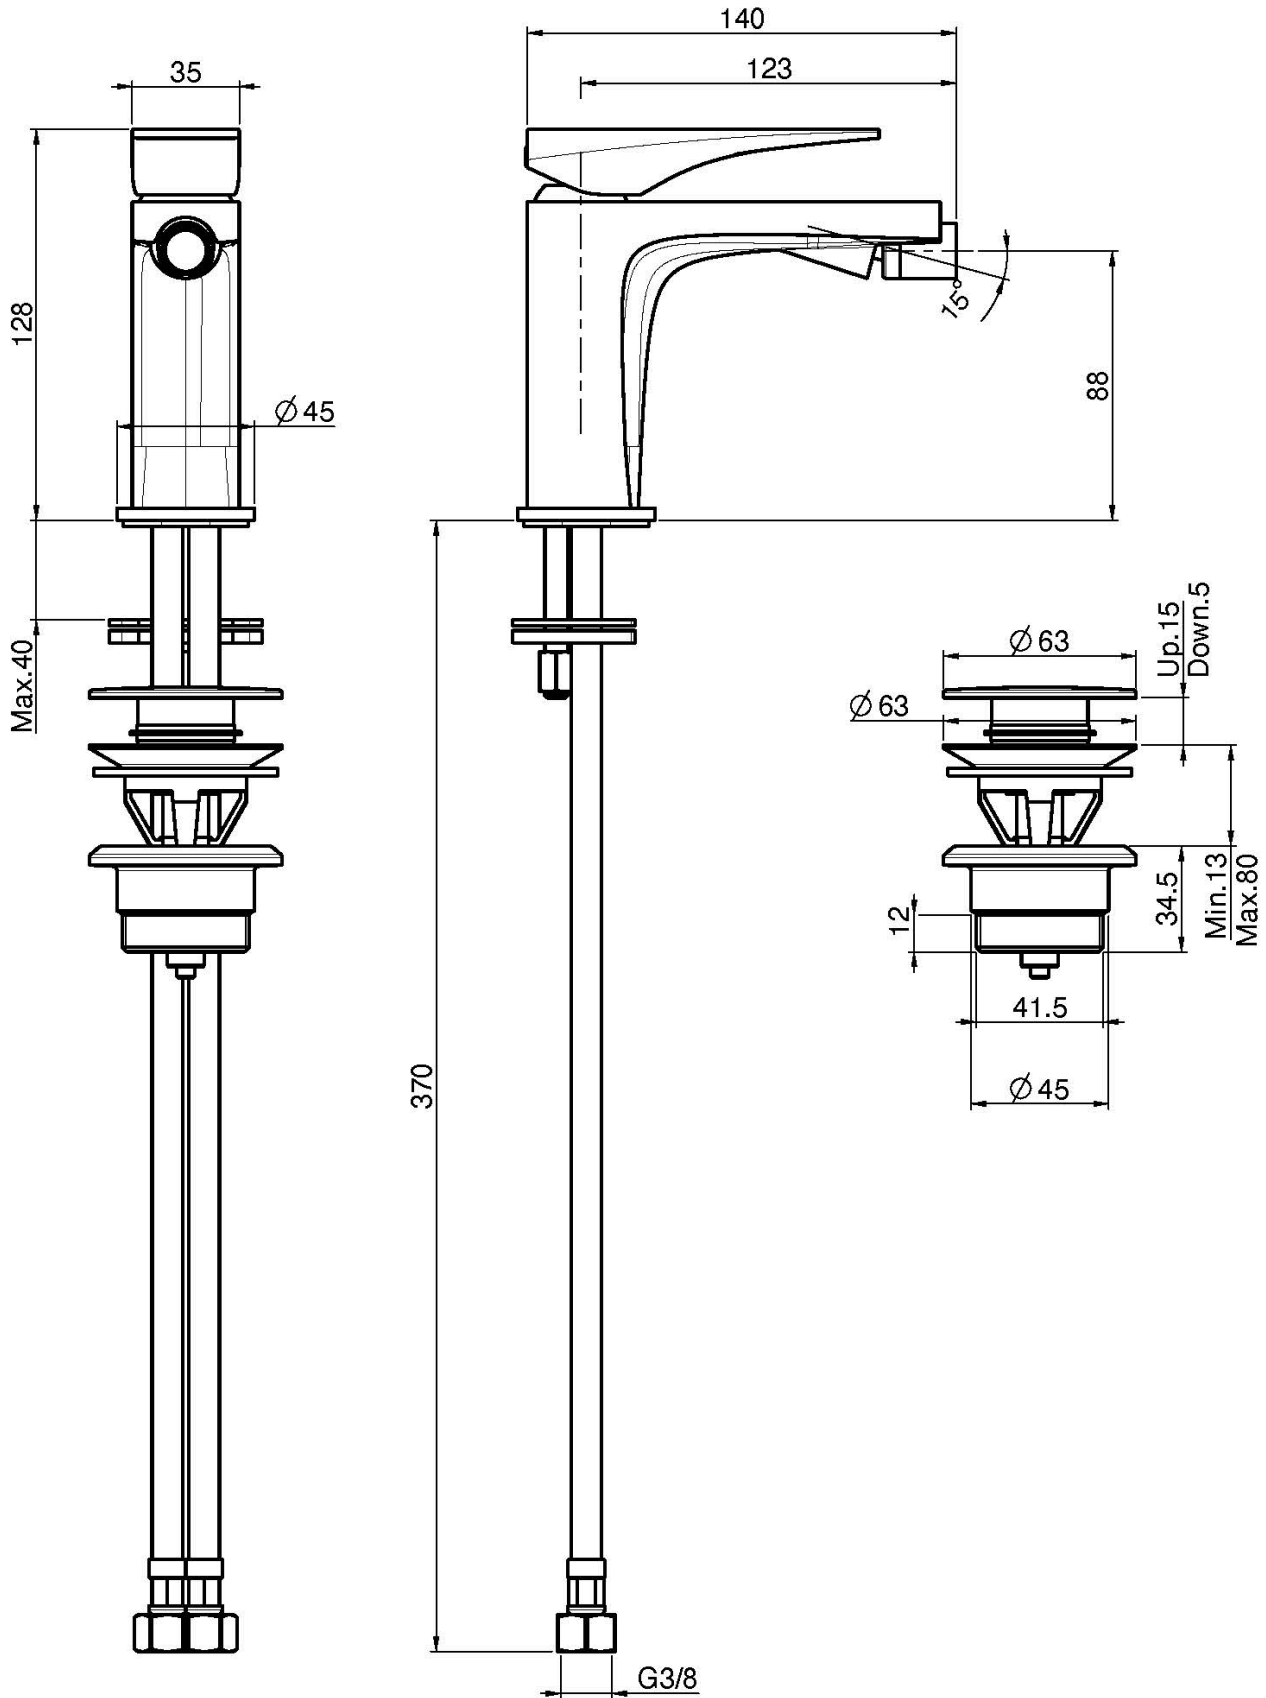

This drawing is the property of FIMA Carlo Frattini. Any complete or partial reproduction, or any transmission to third party without FIMA Carlo Frattini authorization is forbidden.