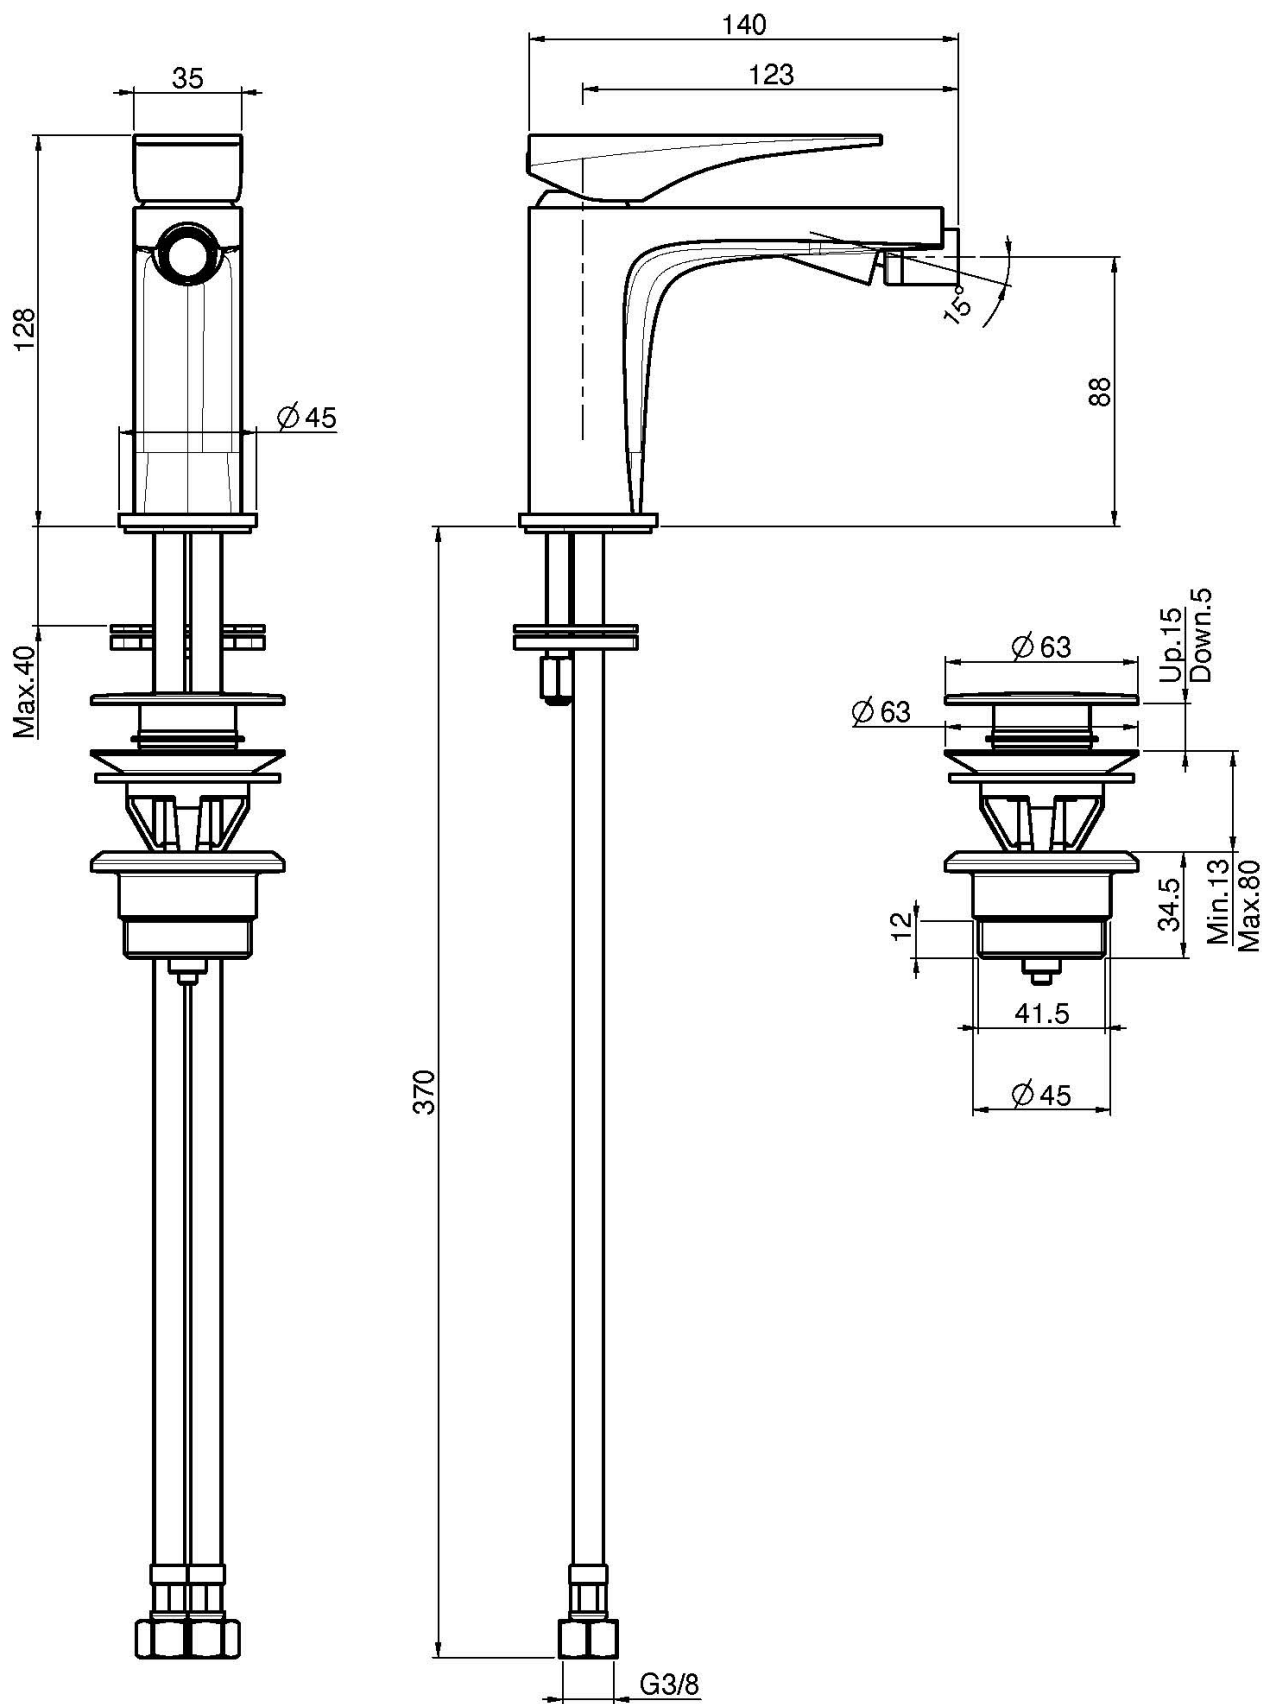

This drawing is the property of FIMA Carlo Frattini. Any complete or partial reproduction, or any transmission to third party without FIMA Carlo Frattini authorization is forbidden.