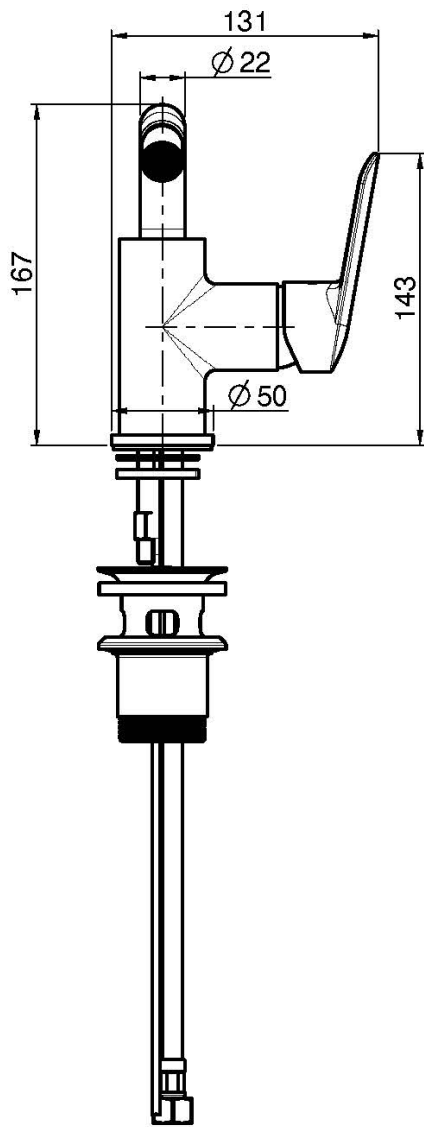

Codigo F3012

MEZCLADOR BIDÉ

- caño giratorio
- 2 conexiones
- válvula de desagüe automática 1"1/4
- los acabados blanco y negro equipan la válvula desagüe clic clac
- **este producto está disponible sin descarga (ver página 18)**
- **este producto está disponible con descarga clic clac (ver página 19)**

Acabados

-  CROMADO
CR
-  BLANCO MATE
BS
-  NEGRO MATE
NS

IMAGEN

Consulte las condiciones generales de venta en nuestra lista de precios aplicable

This drawing is the property of FIMA Carlo Frattini. Any complete or partial reproduction, or any transmission to third party without FIMA Carlo Frattini authorization is forbidden.