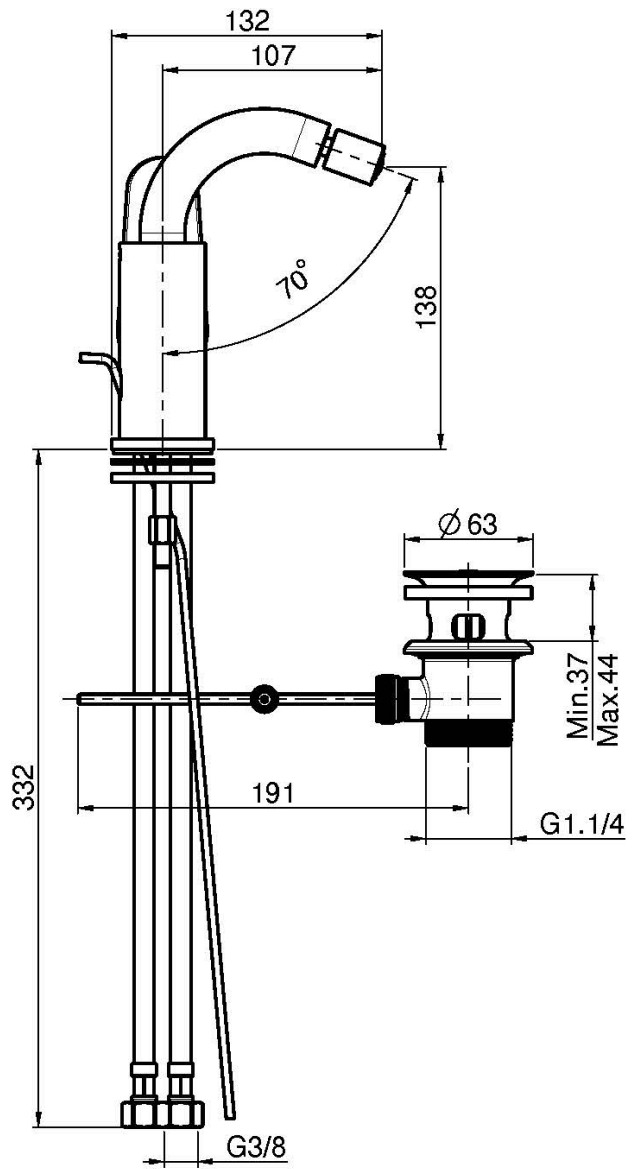

This drawing is the property of FIMA Carlo Frattini. Any complete or partial reproduction, or any transmission to third party without FIMA Carlo Frattini authorization is forbidden.