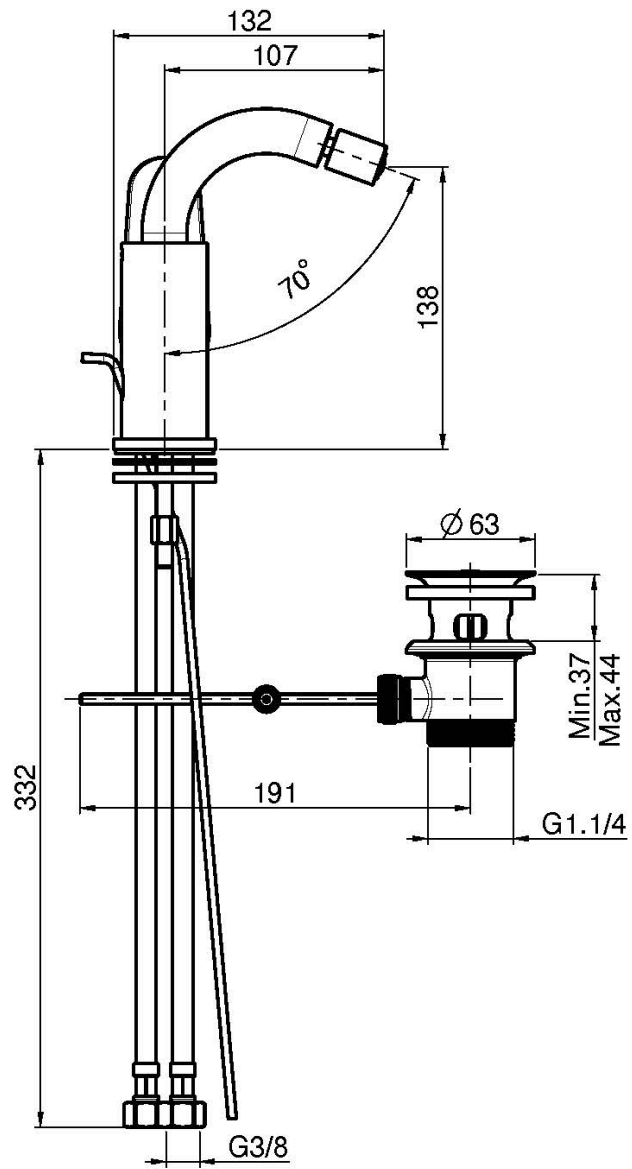

Codigo F3012

MEZCLADOR BIDÉ

- caño giratorio
- 2 conexiones
- válvula de desagüe automática 1"1/4
- los acabados blanco y negro equipan la válvula desagüe clic clac
- **este producto está disponible sin descarga (ver página 18)**
- **este producto está disponible con descarga clic clac (ver página 19)**

Acabados

-  CROMADO
CR
-  BLANCO MATE
BS
-  NEGRO MATE
NS

IMAGEN

Consulte las condiciones generales de venta en nuestra lista de precios aplicable

This drawing is the property of FIMA Carlo Frattini. Any complete or partial reproduction, or any transmission to third party without FIMA Carlo Frattini authorization is forbidden.