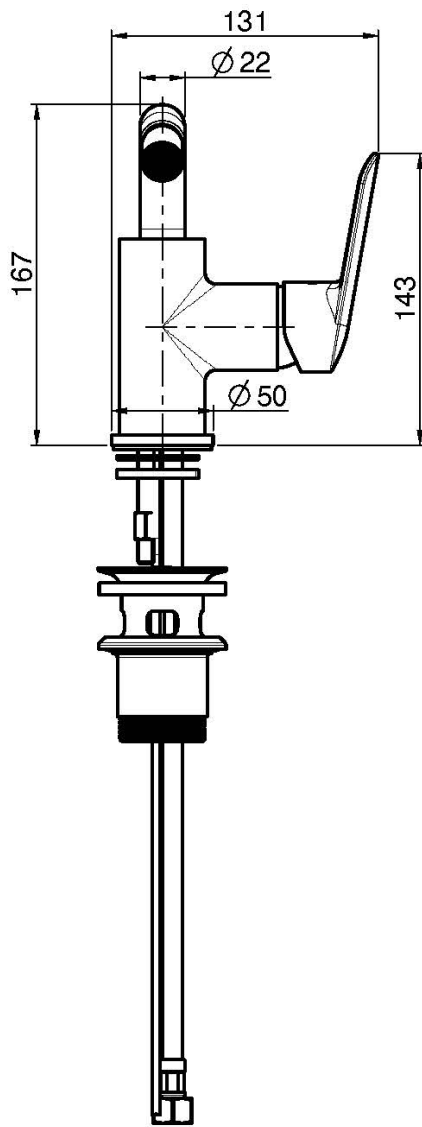

Codigo F3012

MEZCLADOR BIDÉ

- caño giratorio
- 2 conexiones
- válvula de desagüe automática 1"1/4
- los acabados blanco y negro equipan la válvula desagüe clic clac
- **este producto está disponible sin descarga (ver página 18)**
- **este producto está disponible con descarga clic clac (ver página 19)**

Acabados

-  CROMADO
CR
-  BLANCO MATE
BS
-  NEGRO MATE
NS

IMAGEN

Consulte las condiciones generales de venta en nuestra lista de precios aplicable

This drawing is the property of FIMA Carlo Frattini. Any complete or partial reproduction, or any transmission to third party without FIMA Carlo Frattini authorization is forbidden.