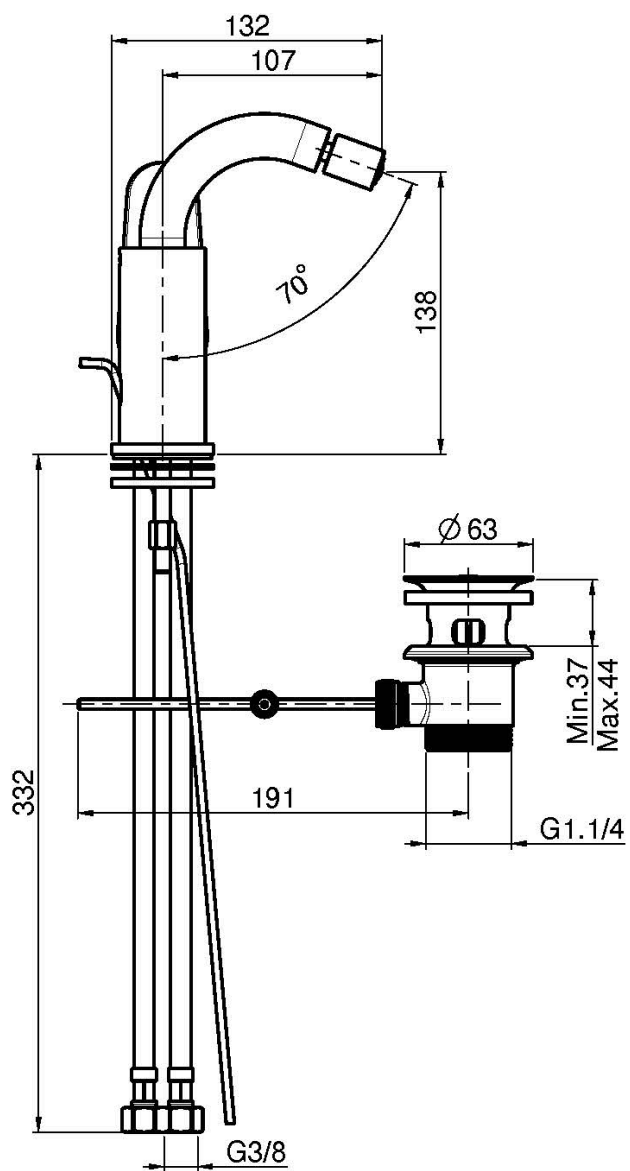

This drawing is the property of FIMA Carlo Frattini. Any complete or partial reproduction, or any transmission to third party without FIMA Carlo Frattini authorization is forbidden.