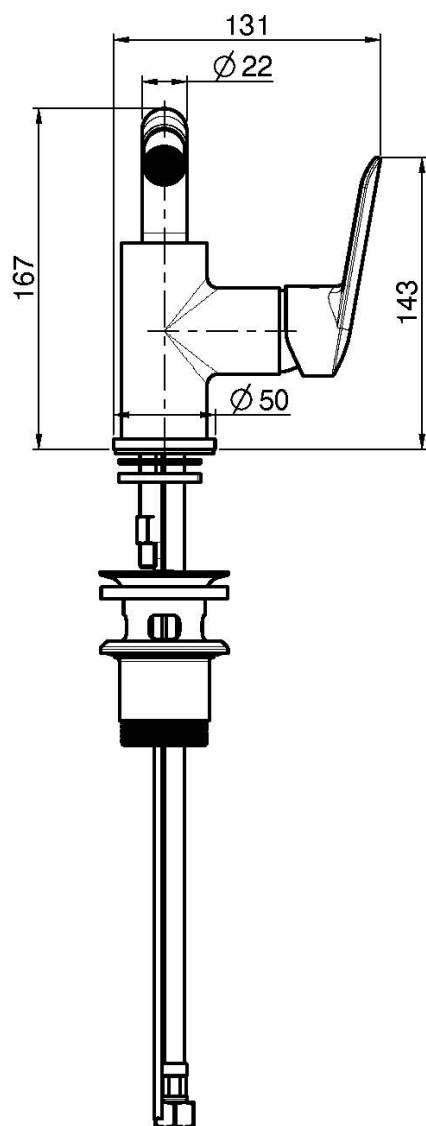

This drawing is the property of FIMA Carlo Frattini. Any complete or partial reproduction, or any transmission to third party without FIMA Carlo Frattini authorization is forbidden.