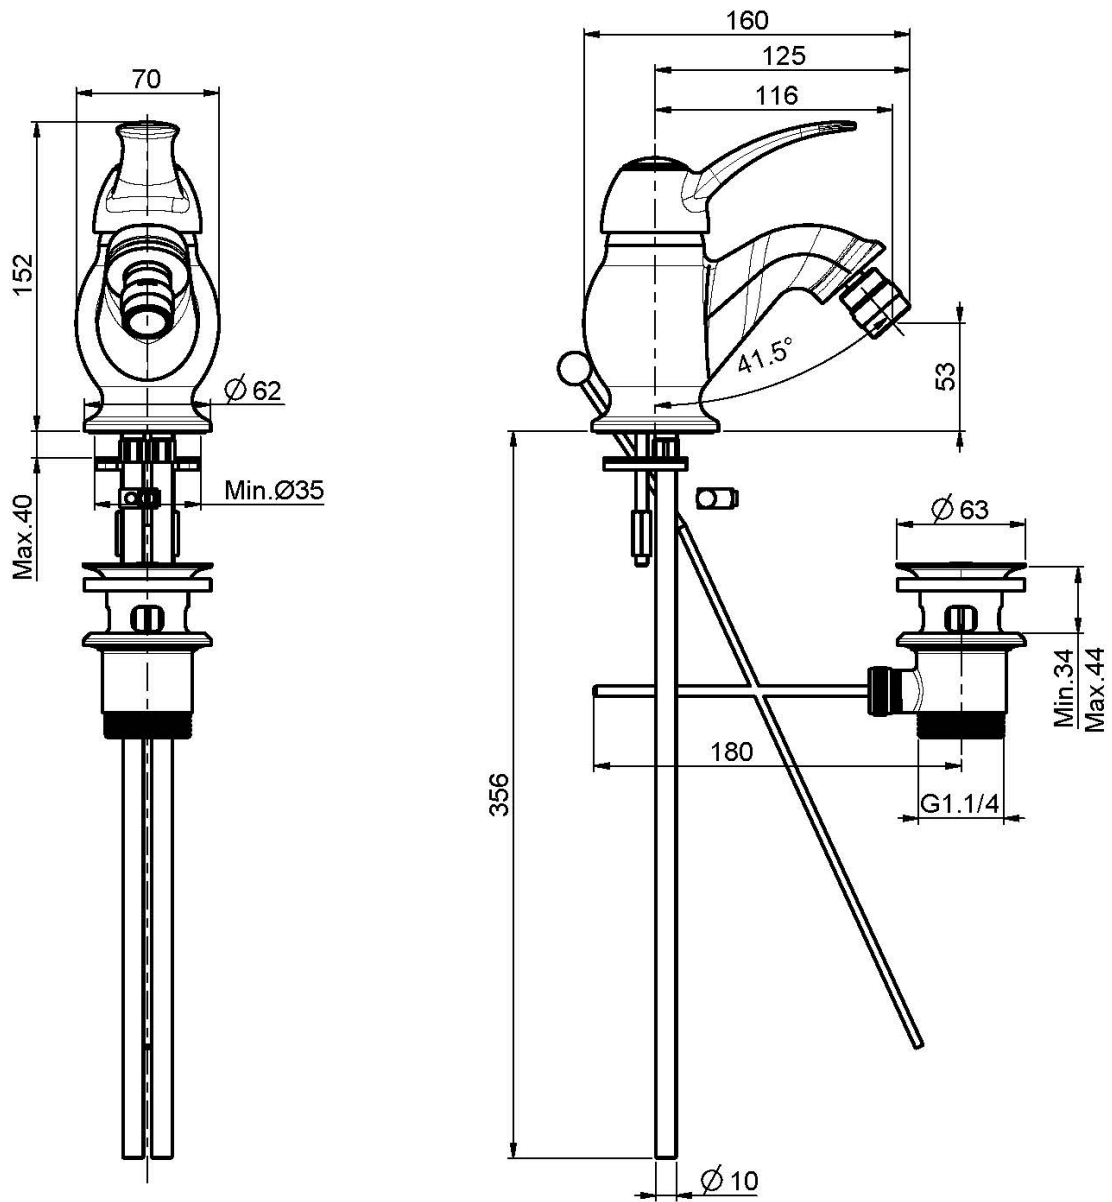

Codigo F3302

MEZCLADOR BIDÉ

- 2 conexiones
- válvula de desagüe automática 1"1/4

Acabados

-  CROMADO
CR
-  NÍQUEL SATINADO
SN
-  DORADO
OR
-  ORO SATINADO
OS
-  BRONCE
BR
-  COBRE ANTIGUO
RA

IMAGEN

Consulte las condiciones generales de venta en nuestra lista
de precios aplicable