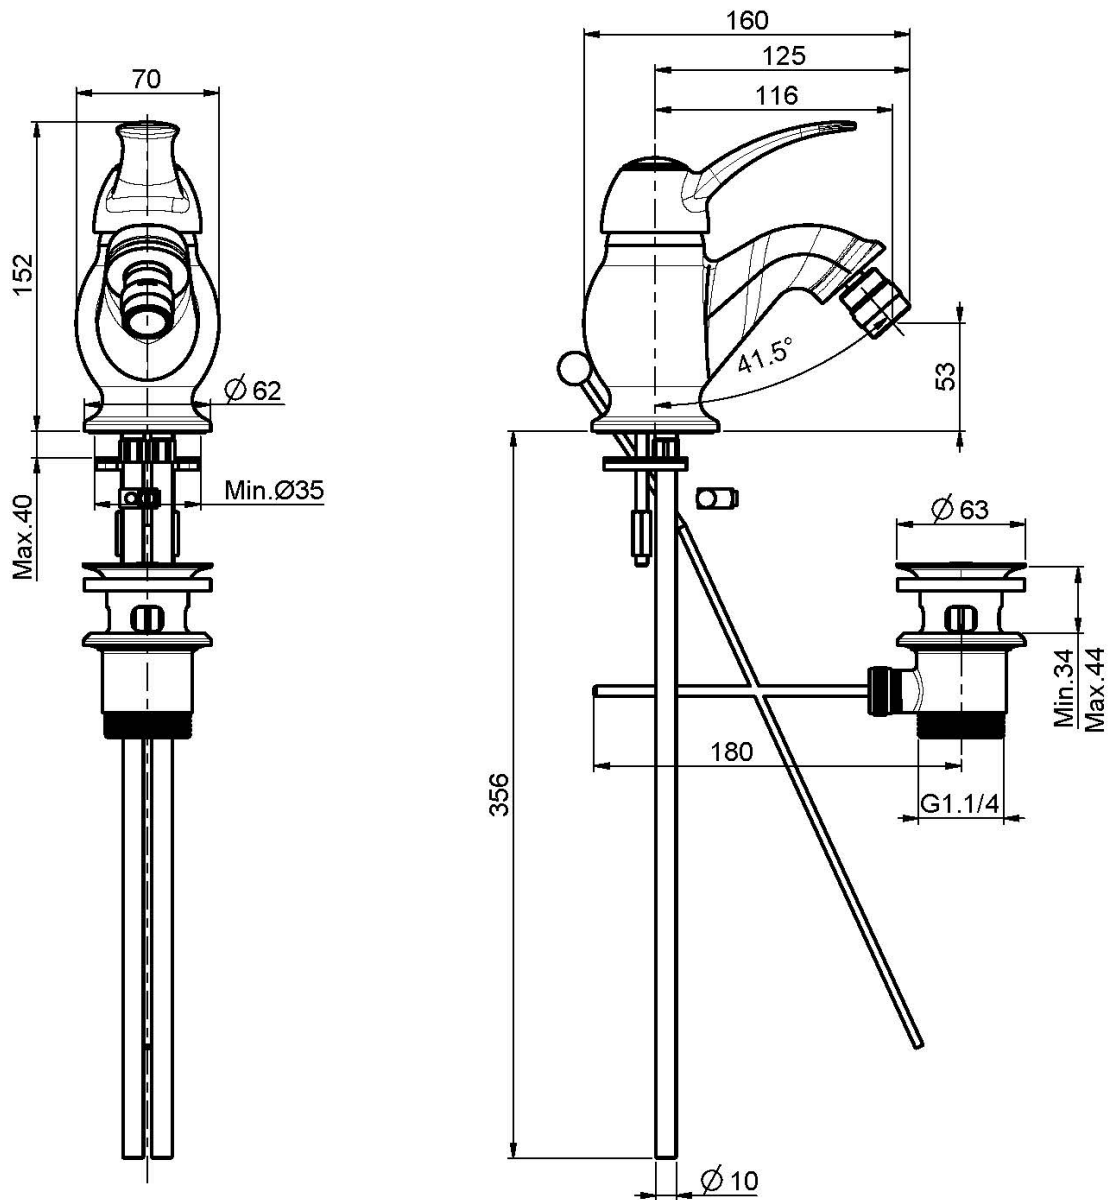

Codigo F3302

MEZCLADOR BIDÉ

- 2 conexiones
- válvula de desagüe automática 1"1/4

Acabados

-  CROMADO
CR
-  NÍQUEL SATINADO
SN
-  DORADO
OR
-  ORO SATINADO
OS
-  BRONCE
BR
-  COBRE ANTIGUO
RA

IMAGEN

Consulte las condiciones generales de venta en nuestra lista de precios aplicable