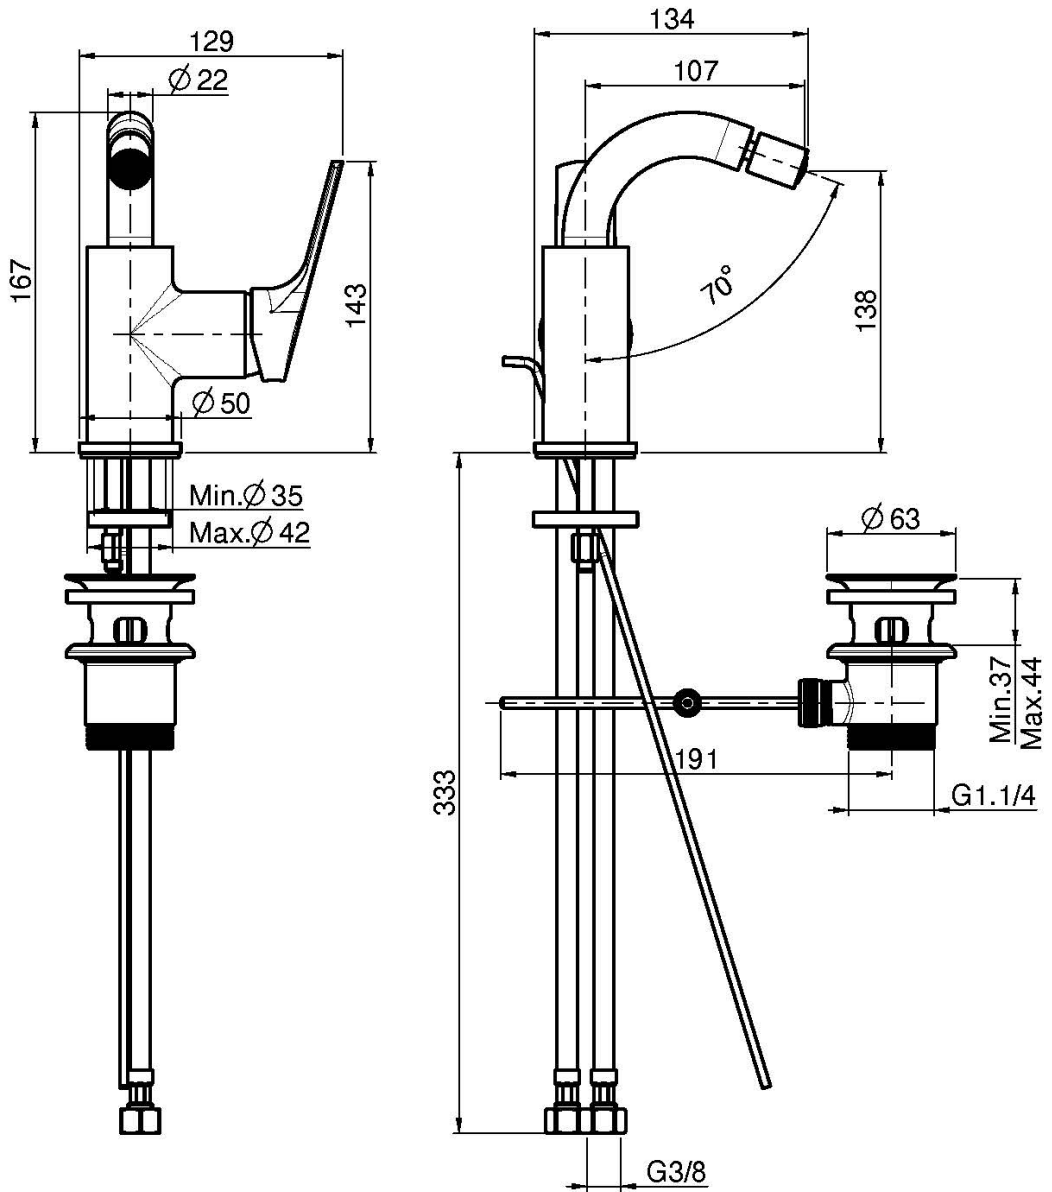

This drawing is the property of FIMA Carlo Frattini. Any complete or partial reproduction, or any transmission to third party without FIMA Carlo Frattini authorization is forbidden.