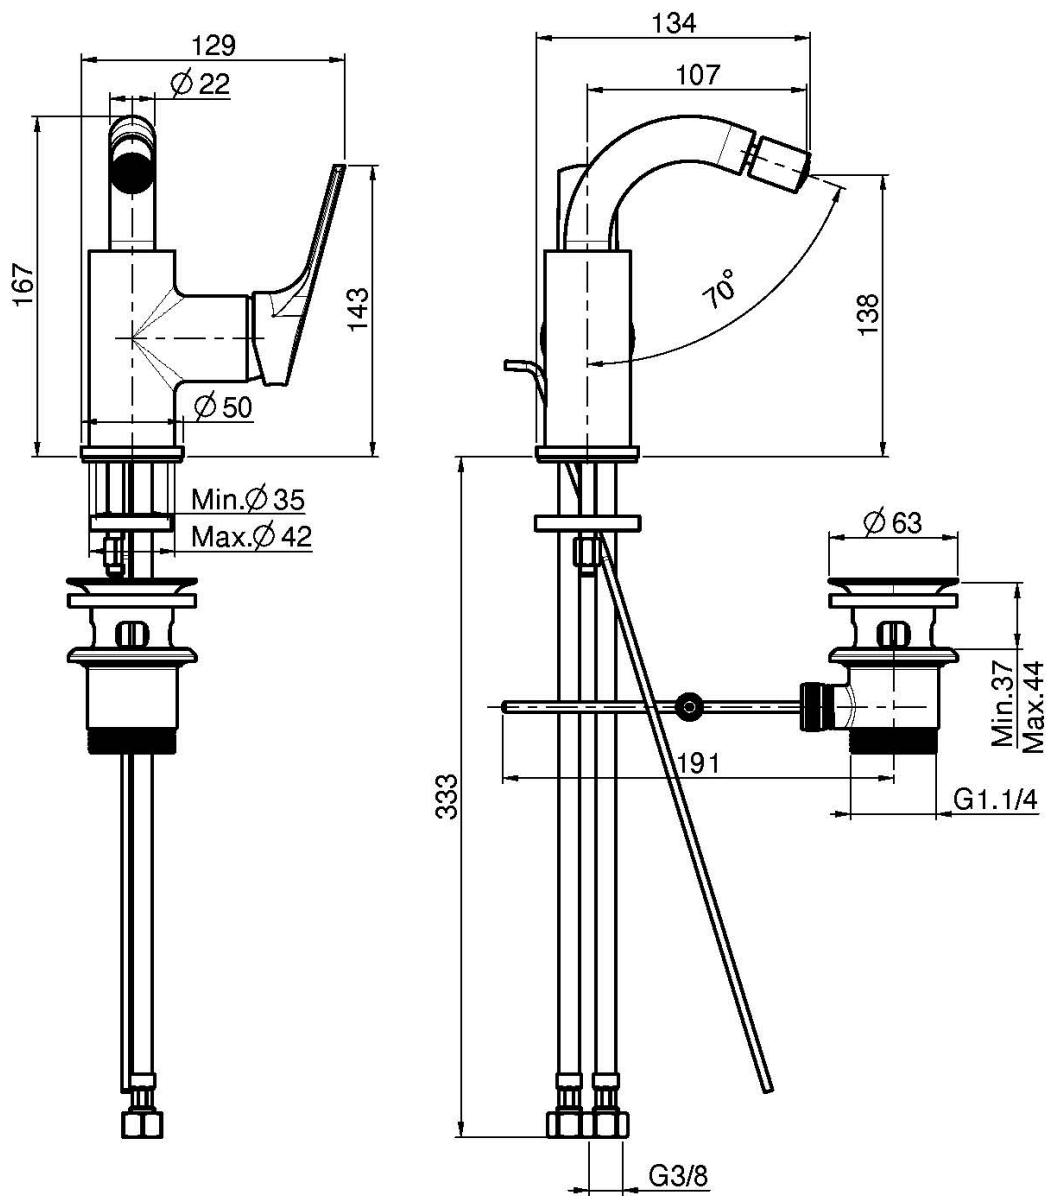

This drawing is the property of FIMA Carlo Frattini. Any complete or partial reproduction, or any transmission to third party without FIMA Carlo Frattini authorization is forbidden.