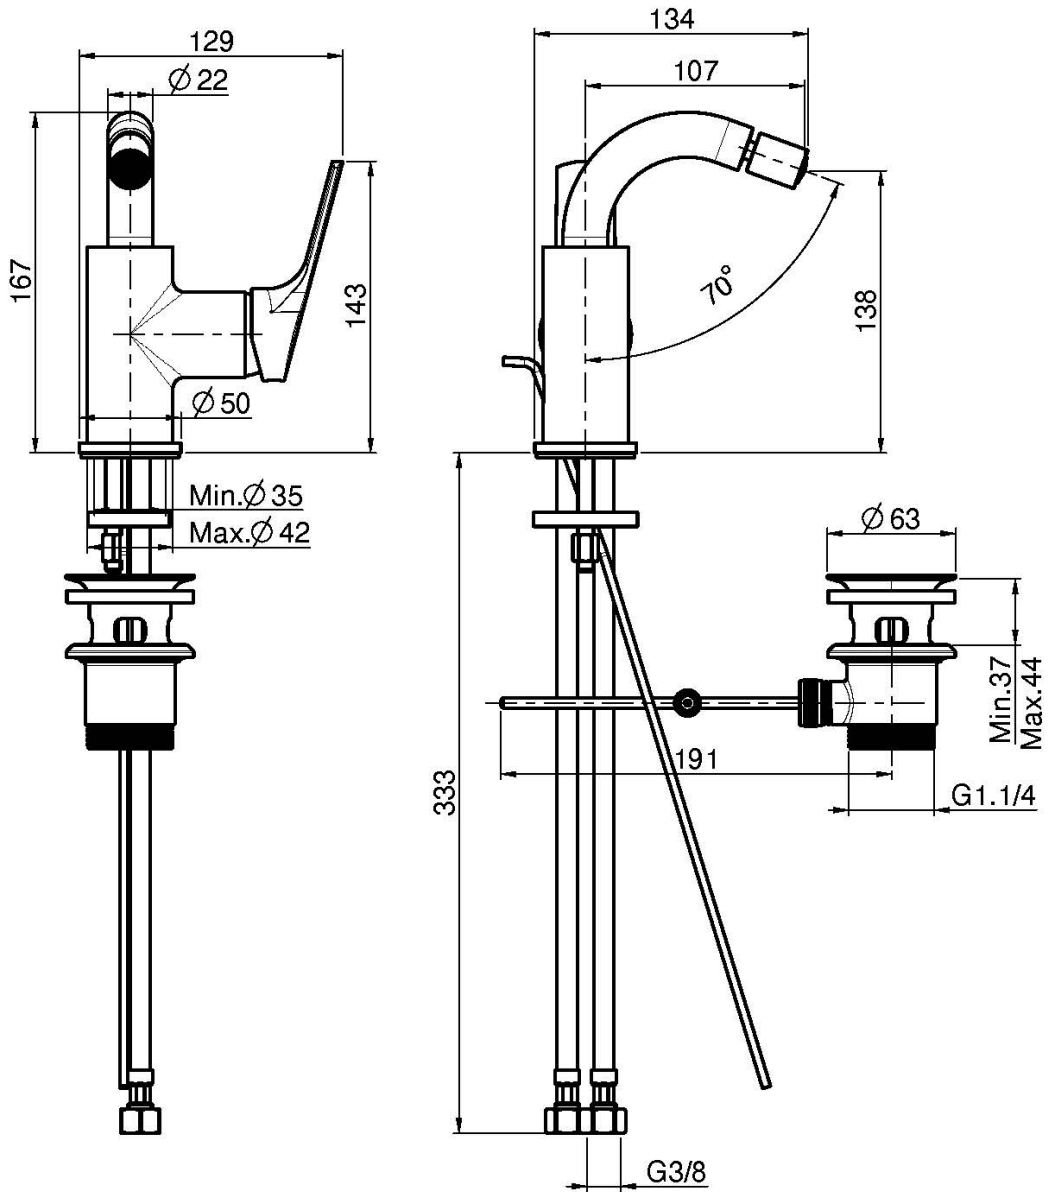

This drawing is the property of FIMA Carlo Frattini. Any complete or partial reproduction, or any transmission to third party without FIMA Carlo Frattini authorization is forbidden.