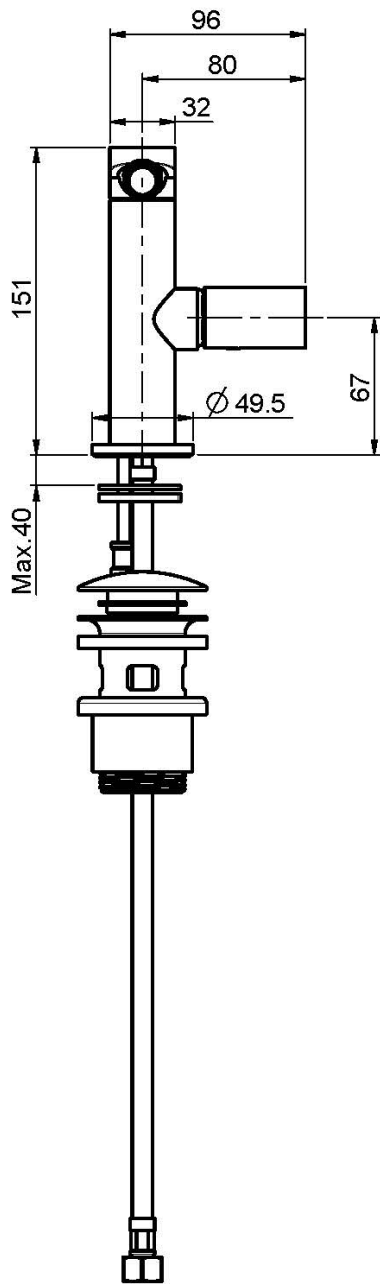

This drawing is the property of FIMA Carlo Frattini. Any complete or partial reproduction, or any transmission to third party without FIMA Carlo Frattini authorization is forbidden.