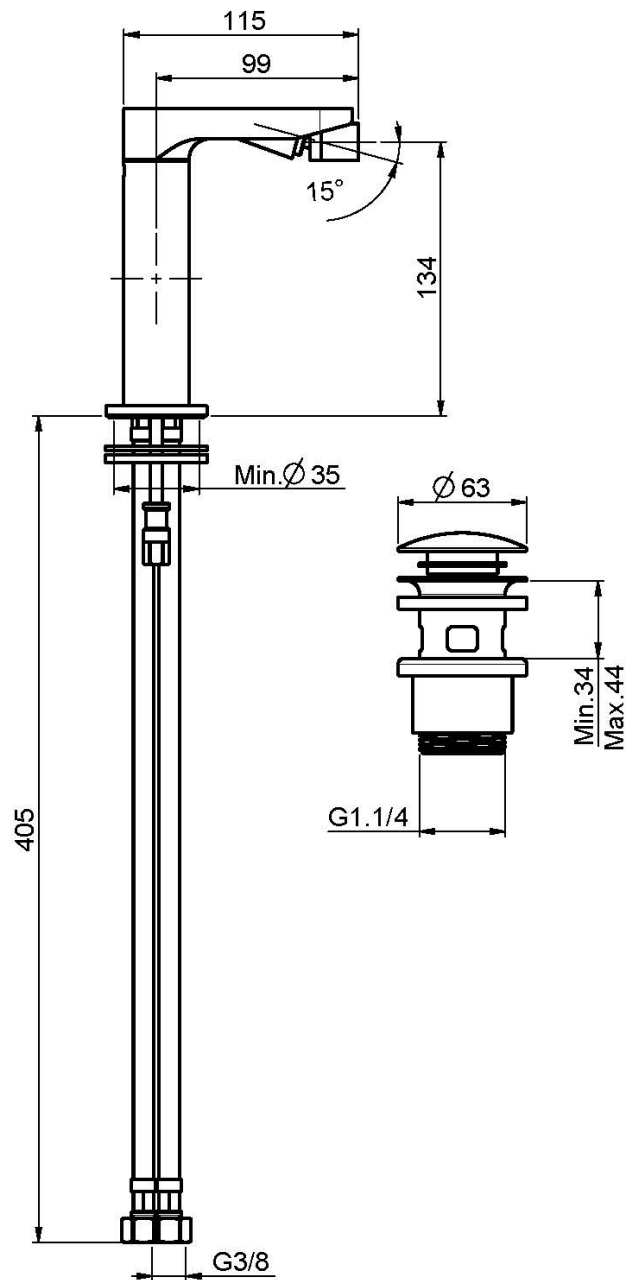

This drawing is the property of FIMA Carlo Frattini. Any complete or partial reproduction, or any transmission to third party without FIMA Carlo Frattini authorization is forbidden.