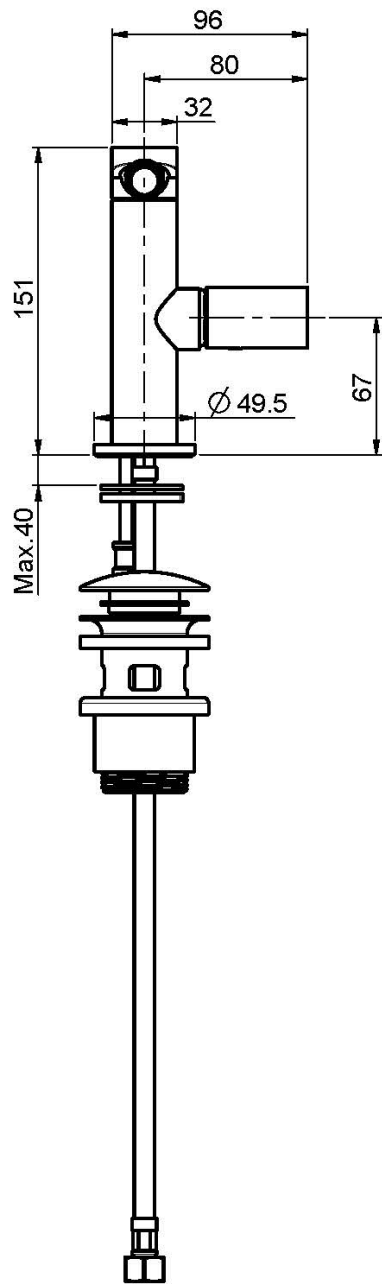

This drawing is the property of FIMA Carlo Frattini. Any complete or partial reproduction, or any transmission to third party without FIMA Carlo Frattini authorization is forbidden.