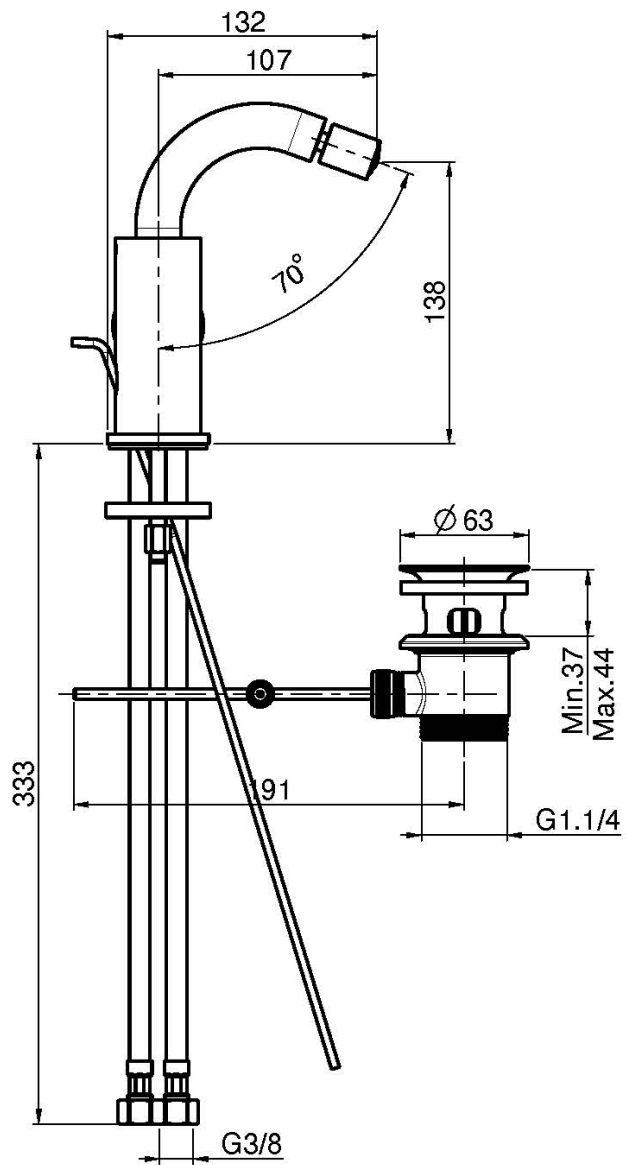

This drawing is the property of FIMA Carlo Frattini. Any complete or partial reproduction, or any transmission to third party without FIMA Carlo Frattini authorization is forbidden.