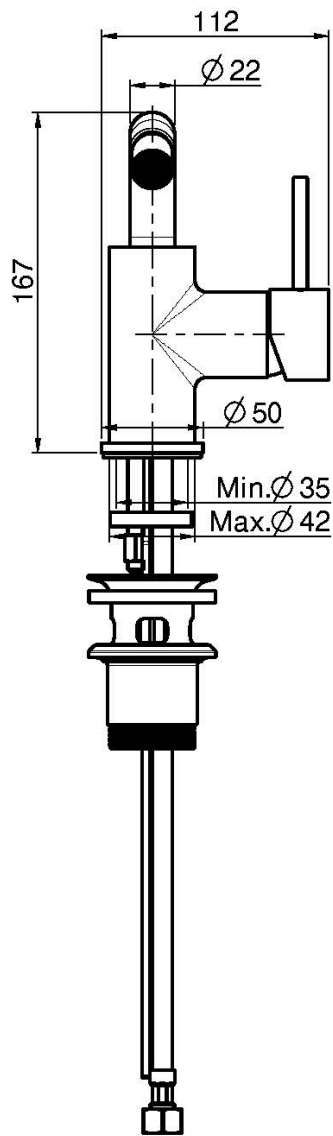

Codigo F3042

MEZCLADOR BIDÉ

- caño giratorio
- 2 conexiones
- válvula de desagüe automática 1"1/4
- los acabados blanco y negro equipan la válvula desagüe clic clac
- **este producto está disponible sin descarga (ver página 18)**
- **este producto está disponible con descarga clic clac (ver página 19)**

IMAGEN

Acabados

-  CROMADO
CR
-  HL
-  HS
-  ZL
-  ZS
-  NÍQUEL SATINADO
SN
-  CROMO NEGRO
CN
-  CROMO NEGRO SATINADO
CS
-  BLANCO MATE
BS
-  NEGRO MATE
NS
-  DORADO
OR
-  ORO SATINADO
OS

Consulte las condiciones generales de venta en nuestra lista de precios aplicable