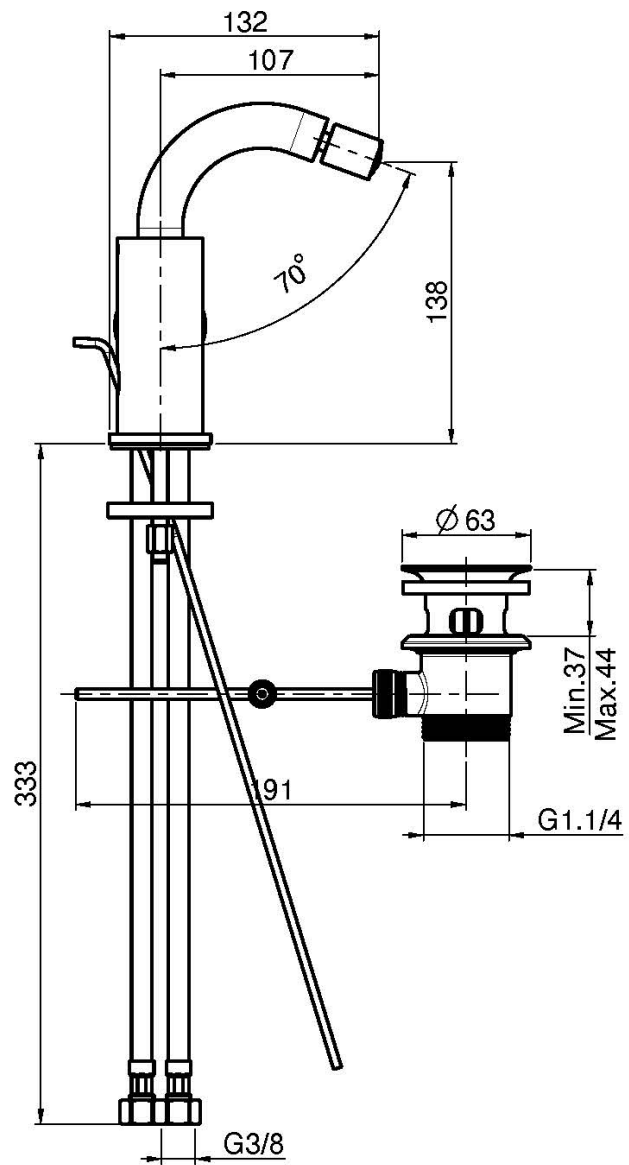

This drawing is the property of FIMA Carlo Frattini. Any complete or partial reproduction, or any transmission to third party without FIMA Carlo Frattini authorization is forbidden.