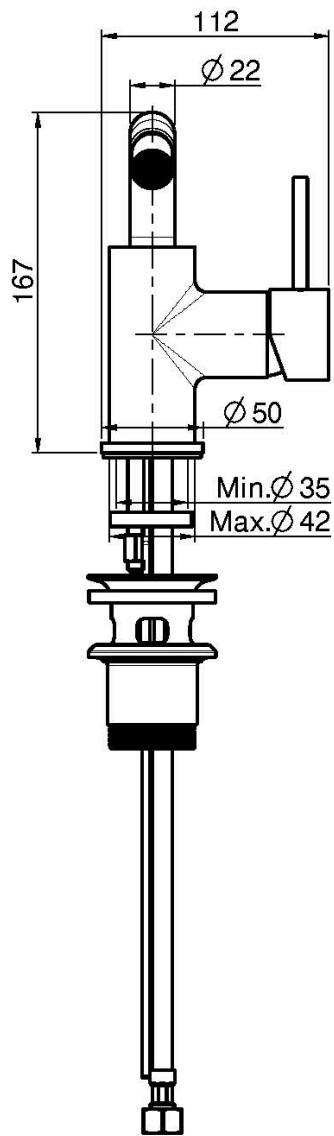

This drawing is the property of FIMA Carlo Frattini. Any complete or partial reproduction, or any transmission to third party without FIMA Carlo Frattini authorization is forbidden.