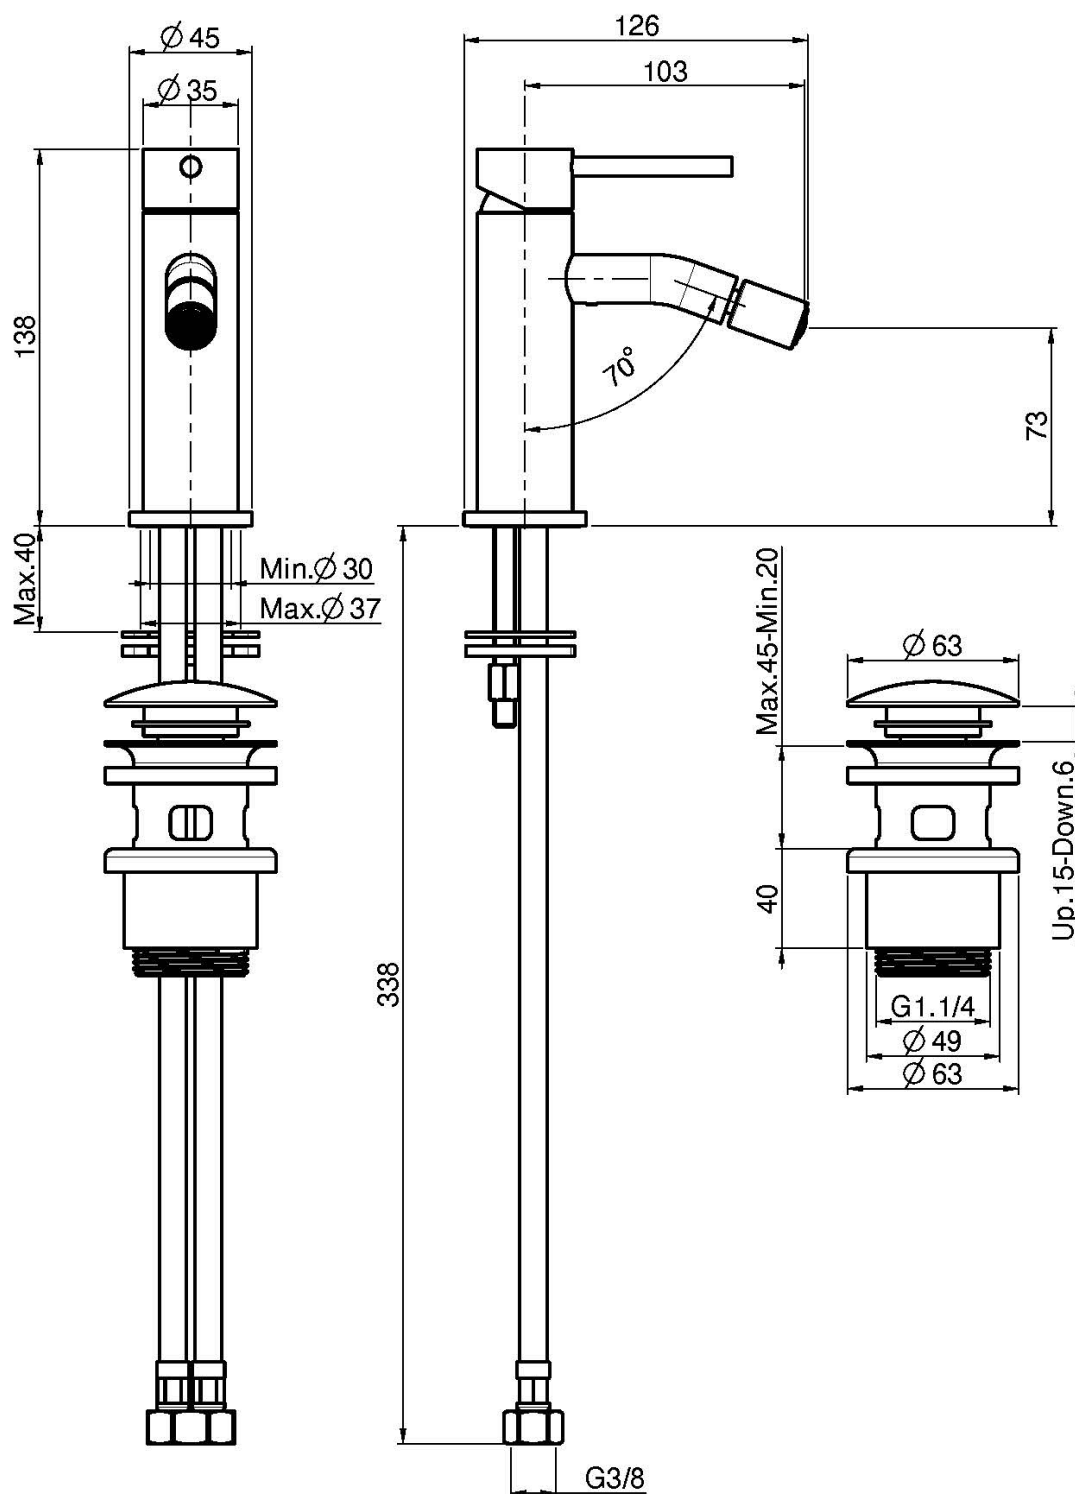

Codigo F3072

MEZCLADOR BIDÉ XS

- 2 conexiones
- desagüe Clic Clac 1"1/4 en acero inox

Finiture

 INOX
INOX

IMAGEN

Consulte las condiciones generales de venta en nuestra lista
de precios aplicable

This drawing is the property of FIMA Carlo Frattini. Any complete or partial reproduction, or any transmission to third party without FIMA Carlo Frattini authorization is forbidden.