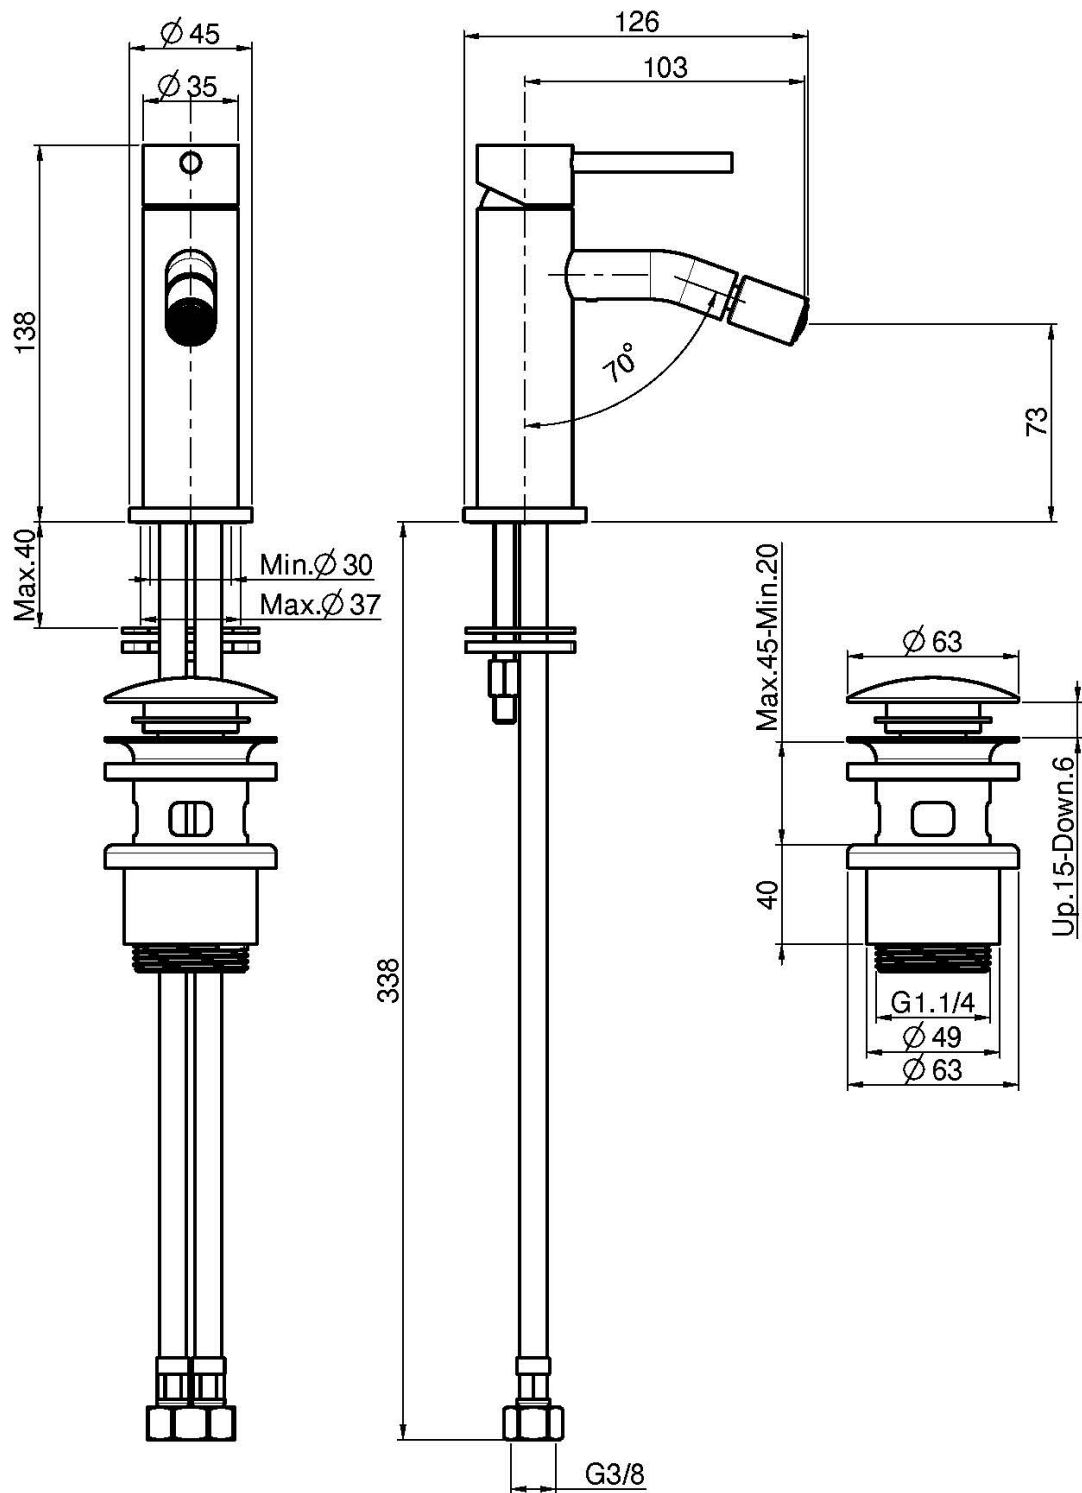

Codigo F3072

MEZCLADOR BIDÉ XS

- 2 conexiones
- desagüe Clic Clac 1"1/4 en acero inox

Finiture

 INOX
INOX

IMAGEN

Consulte las condiciones generales de venta en nuestra lista
de precios aplicable

This drawing is the property of FIMA Carlo Frattini. Any complete or partial reproduction, or any transmission to third party without FIMA Carlo Frattini authorization is forbidden.