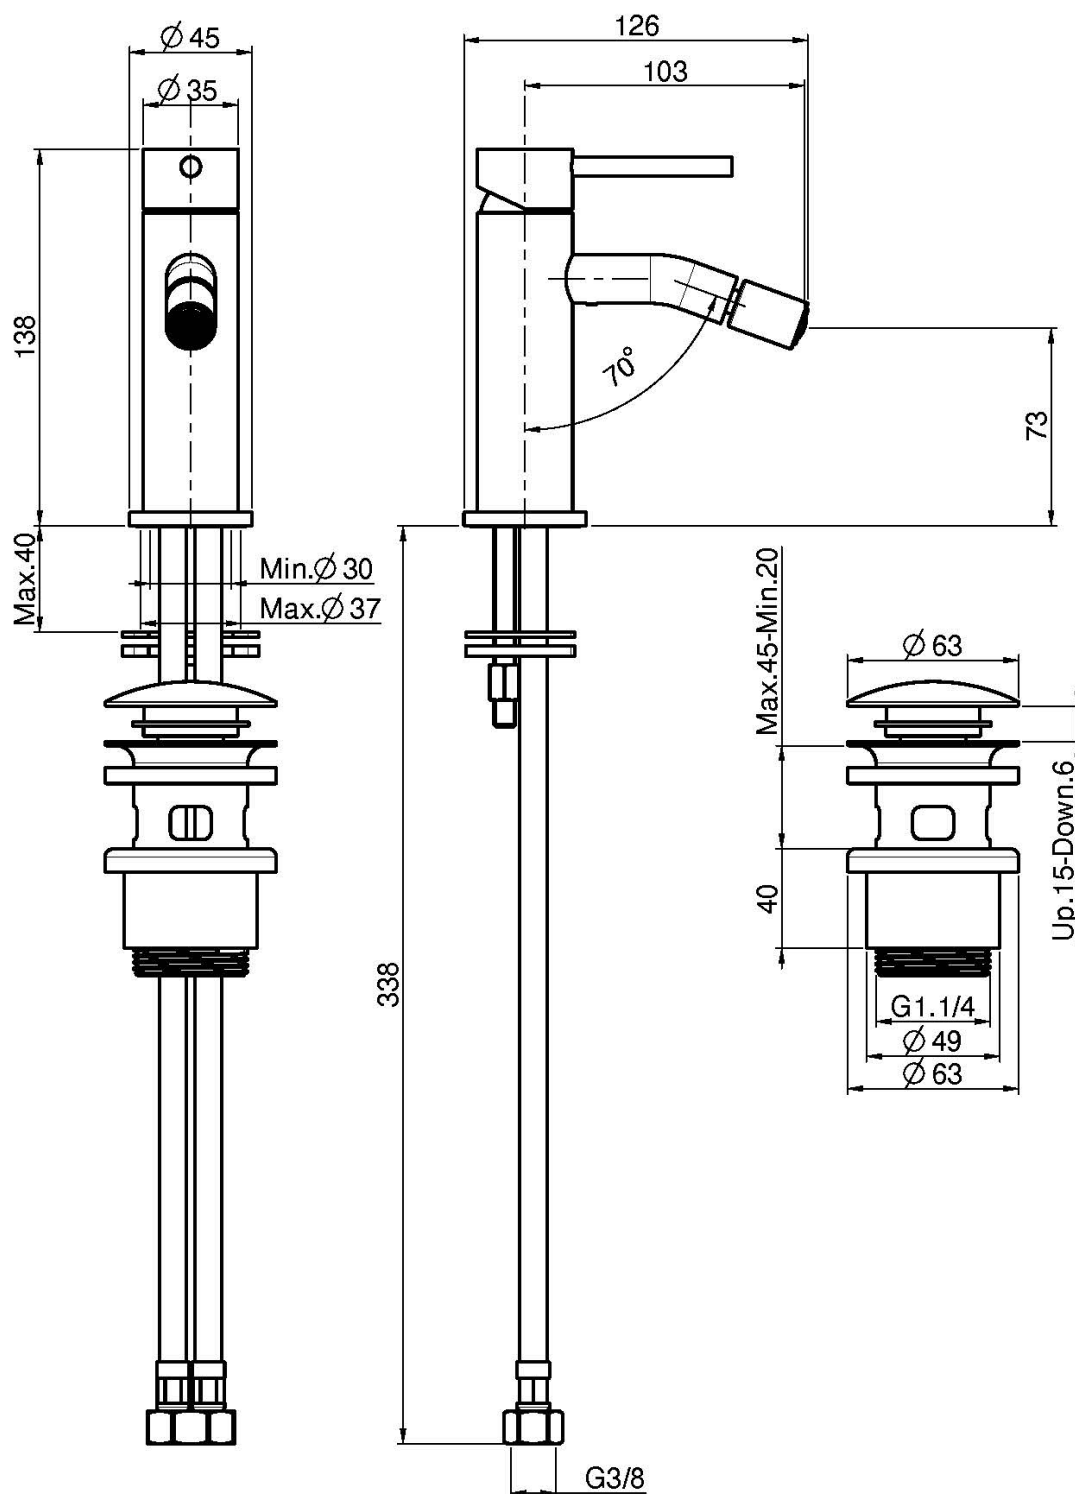

Codigo F3072

MEZCLADOR BIDÉ XS

- 2 conexiones
- desagüe Clic Clac 1"1/4 en acero inox

Acabados

IMAGEN

Consulte las condiciones generales de venta en nuestra lista
de precios aplicable

This drawing is the property of FIMA Carlo Frattini. Any complete or partial reproduction, or any transmission to third party without FIMA Carlo Frattini authorization is forbidden.