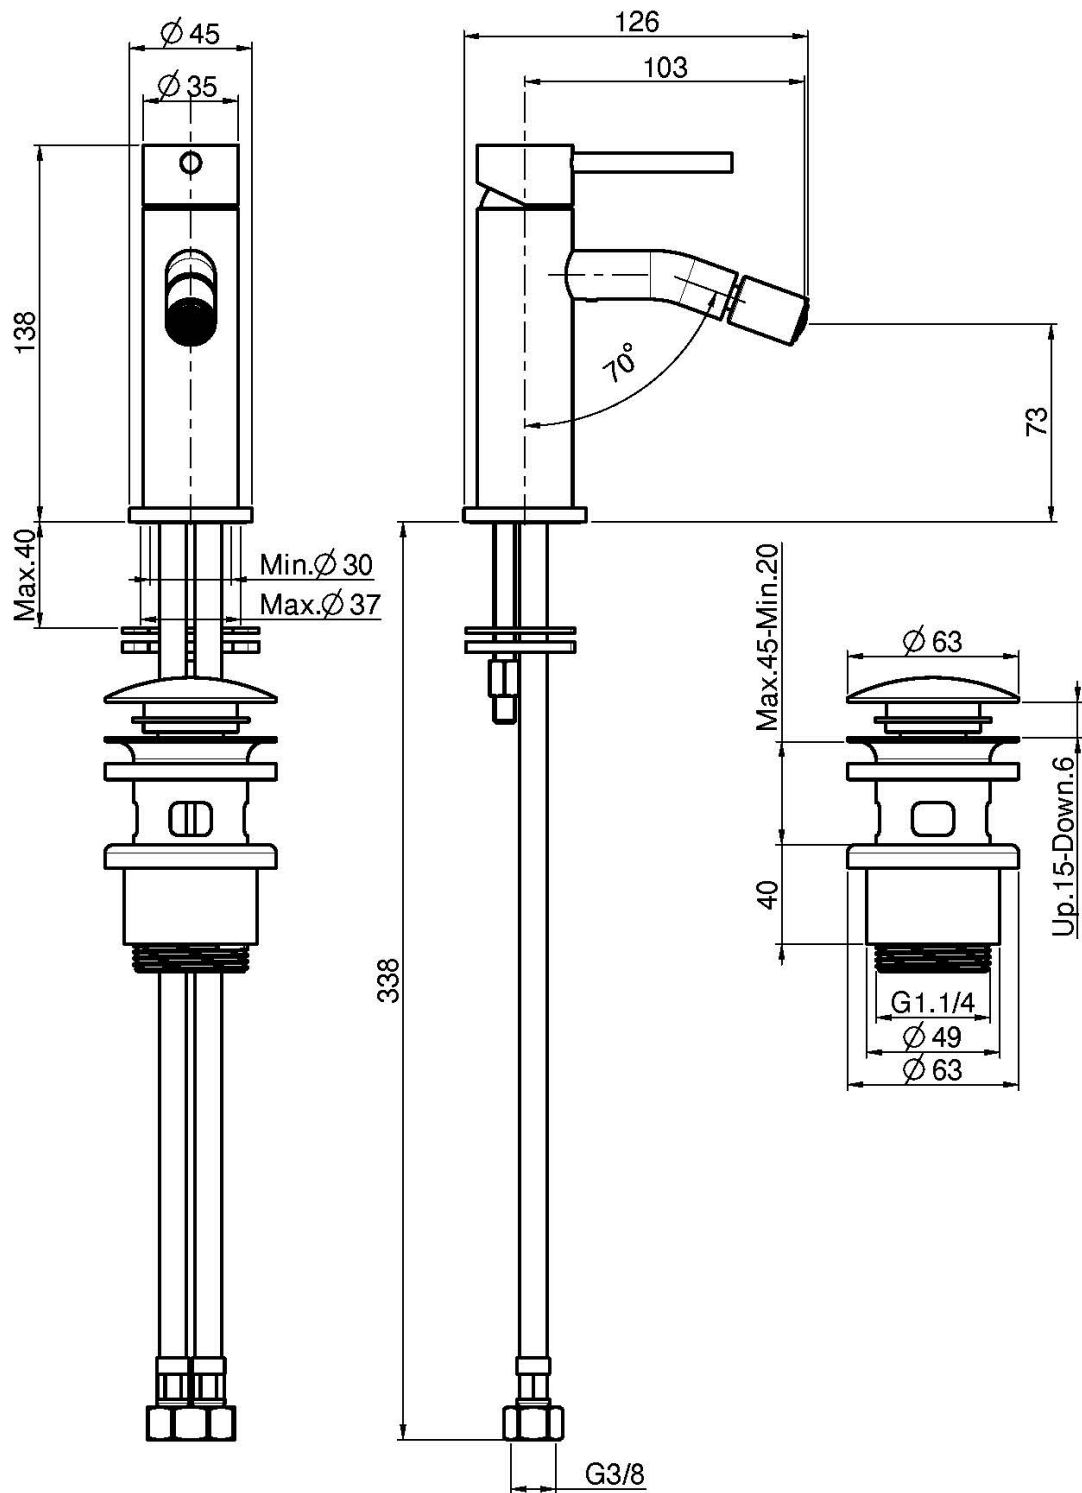

Codigo F3072

MEZCLADOR BIDÉ XS

- 2 conexiones
- desagüe Clic Clac 1"1/4 en acero inox

Acabados

IMAGEN

Consulte las condiciones generales de venta en nuestra lista
de precios aplicable

This drawing is the property of FIMA Carlo Frattini. Any complete or partial reproduction, or any transmission to third party without FIMA Carlo Frattini authorization is forbidden.