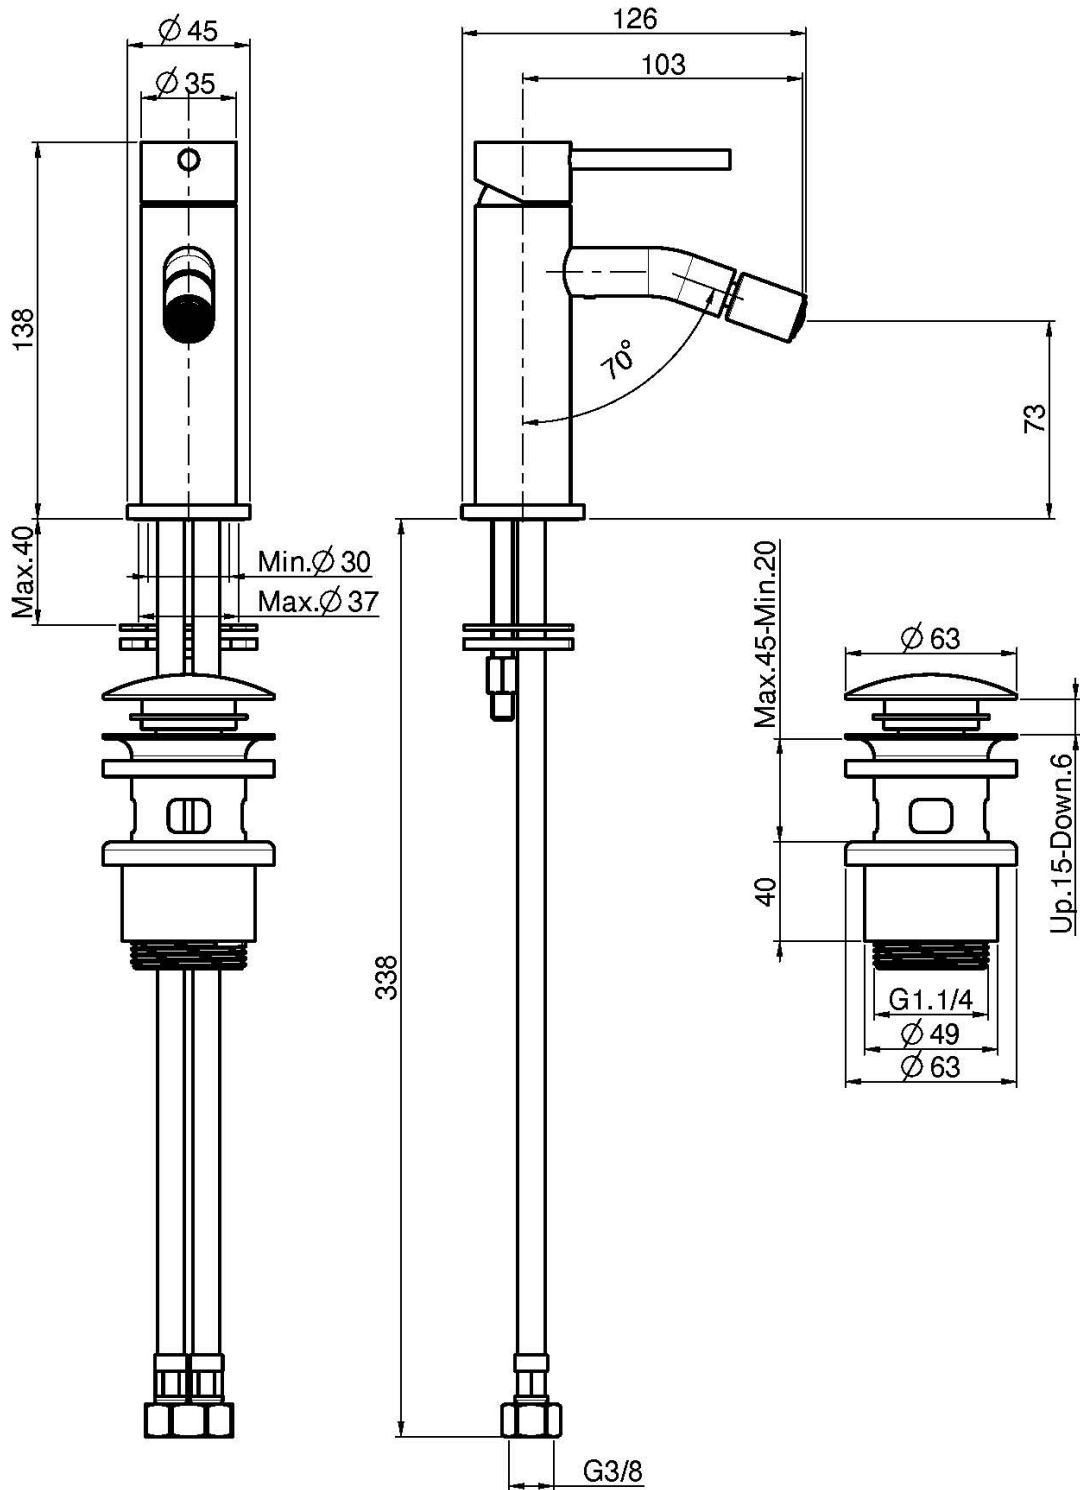

## MEZCLADOR BIDÉ XS

- 2 conexiones
- desagüe Clic Clac 1"1/4 en acero inox

Acabados

 INOX  
INOX

IMAGEN

Consulte las condiciones generales de venta en nuestra lista  
de precios aplicable

This drawing is the property of FIMA Carlo Frattini. Any complete or partial reproduction, or any transmission to third party without FIMA Carlo Frattini authorization is forbidden.