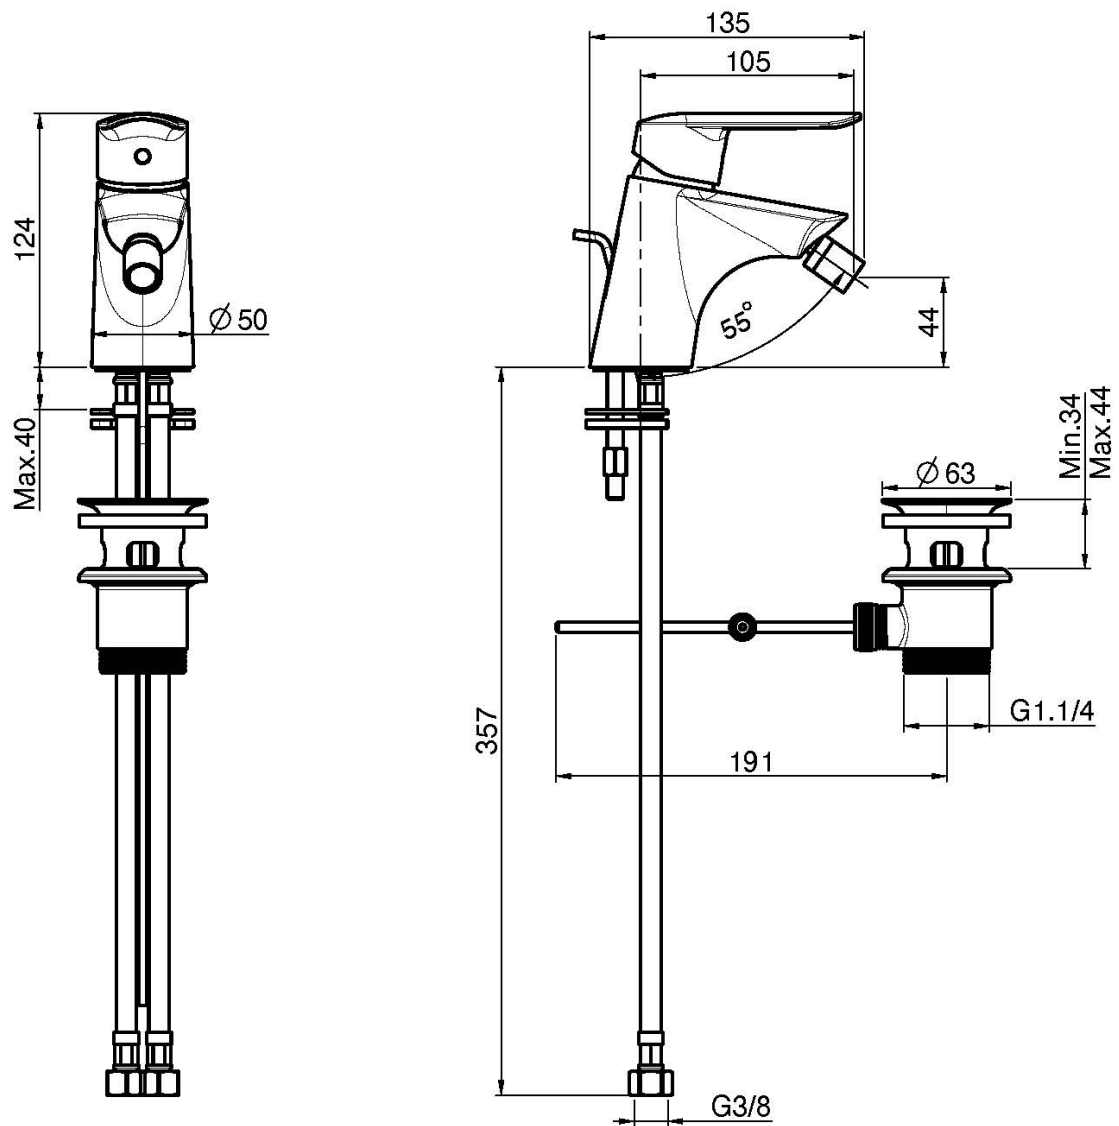

This drawing is the property of FIMA Carlo Frattini. Any complete or partial reproduction, or any transmission to third party without FIMA Carlo Frattini authorization is forbidden.