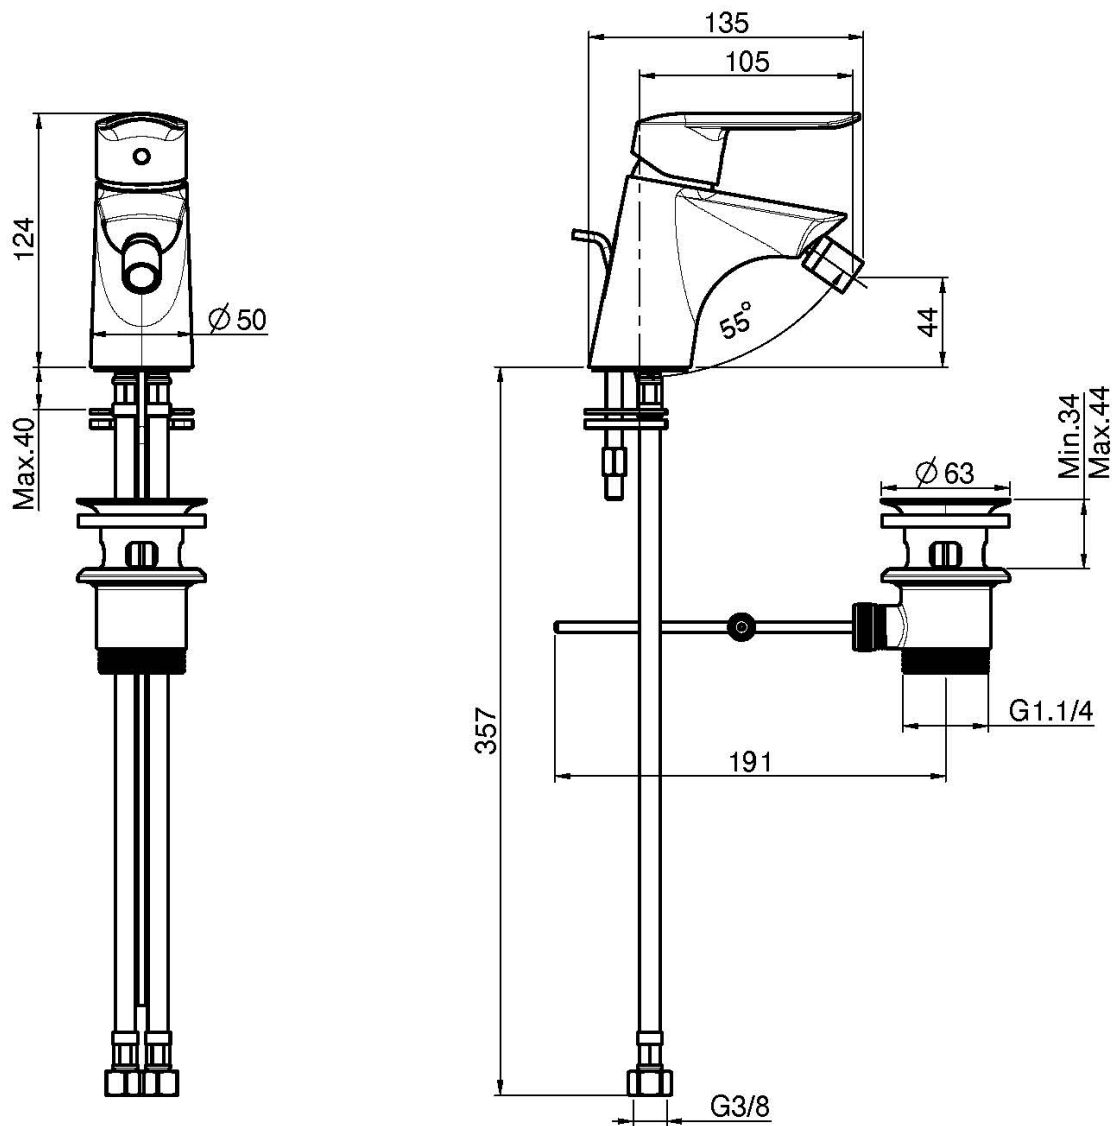

This drawing is the property of FIMA Carlo Frattini. Any complete or partial reproduction, or any transmission to third party without FIMA Carlo Frattini authorization is forbidden.