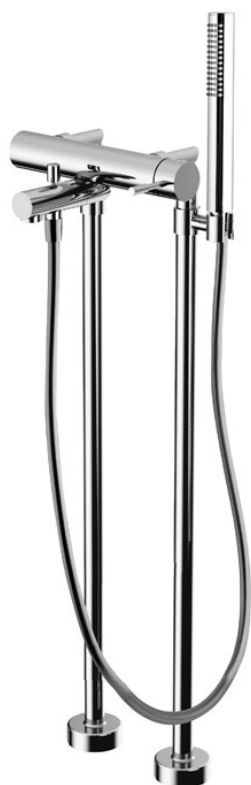

Codigo F3034/4

## MEZCLADOR DE SUELO PARA BAÑERA CON SET DE DUCHA

- par de columnas M 1/2"
- desviador
- ducha con boquillas anti-cal
- flexo cromalux 1500 mm
- **parte empotrada a pedir por separado**

### IMAGEN

### Acabados

-  CROMADO  
CR
-  HL
-  HS
-  ZL
-  ZS
-  NÍQUEL SATINADO  
SN
-  CROMO NEGRO  
CN
-  CROMO NEGRO SATINADO  
CS
-  BLANCO MATE  
BS
-  NEGRO MATE  
NS
-  DORADO  
OR
-  ORO SATINADO  
OS

**LOS PRODUCTOS DEBEN SER PEDIDOS  
POR SEPARADO**