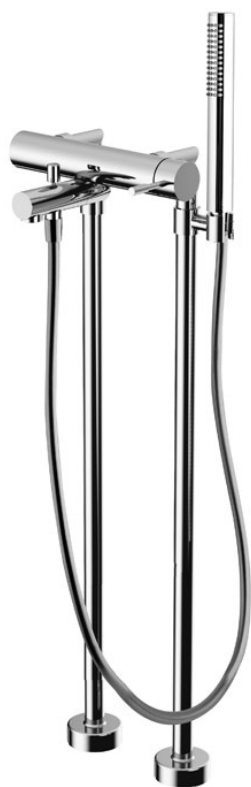

Codigo F3034/4

## MEZCLADOR DE SUELO PARA BAÑERA CON SET DE DUCHA

- par de columnas M 1/2"
- desviador
- ducha con boquillas anti-cal
- flexo cromalux 1500 mm
- **parte empotrada a pedir por separado**

### IMAGEN

### Acabados

-  CROMADO  
CR
-  HL
-  HS
-  ZL
-  ZS
-  NÍQUEL SATINADO  
SN
-  CROMO NEGRO  
CN
-  CROMO NEGRO SATINADO  
CS
-  BLANCO MATE  
BS
-  NEGRO MATE  
NS
-  DORADO  
OR
-  ORO SATINADO  
OS

**LOS PRODUCTOS DEBEN SER PEDIDOS  
POR SEPARADO**