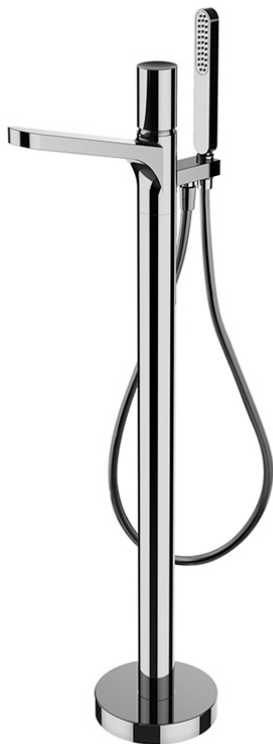

Codigo F4164/4N

MEZCLADOR DE SUELO PARA BAÑERA CON SET DE DUCHA

- caño 200 mm
- altura suelo/aireador 840mm
- ducha con boquillas anti-cal
- flexo cromalux 1500 mm
- los acabados CN, CS y SN tienen el mango de ducha F2067OT
- desviador
- **parte empotrada a pedir por separado**

Acabados

- CROMADO
  CR
- HL
- HS
- NÍQUEL SATINADO
  SN
- CROMO NEGRO
  CN
- CROMO NEGRO SATINADO
  CS

IMAGEN

LOS PRODUCTOS DEBEN SER PEDIDOS
POR SEPARADO

[Cuerpo empotrado](#)

Consulte las condiciones generales de venta en nuestra lista
de precios aplicable