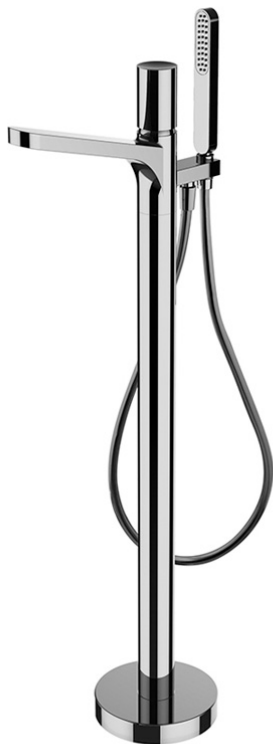

Codigo F4164/4N

MEZCLADOR DE SUELO PARA BAÑERA CON SET DE DUCHA

- caño 200 mm
- altura suelo/aireador 840mm
- ducha con boquillas anti-cal
- flexo cromalux 1500 mm
- los acabados CN, CS y SN tienen el mango de ducha F2067OT
- desviador
- **parte empotrada a pedir por separado**

Acabados

-  CROMADO
CR
-  HL
-  HS
-  NÍQUEL SATINADO
SN
-  CROMO NEGRO
CN
-  CROMO NEGRO SATINADO
CS

IMAGEN

LOS PRODUCTOS DEBEN SER PEDIDOS
POR SEPARADO

[Cuerpo empotrado](#)

Consulte las condiciones generales de venta en nuestra lista
de precios aplicable