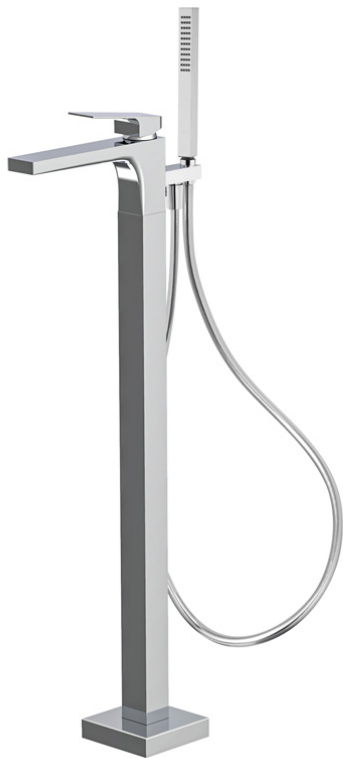

Codigo F3384/4N

MEZCLADOR DE SUELO PARA BAÑERA CON SET DE DUCHA

- caño 204 mm
- altura suelo/aireador 840mm
- ducha con boquillas anti-cal
- flexo cromalux 1500 mm
- **parte empotrada a pedir por separado**

Acabados

-  CROMADO
CR
-  NÍQUEL SATINADO
SN
-  BLANCO MATE
BS
-  NEGRO MATE
NS

**LOS PRODUCTOS DEBEN SER PEDIDOS
POR SEPARADO**

IMAGEN

Cuerpo empotrado

Consulte las condiciones generales de venta en nuestra lista
de precios aplicable