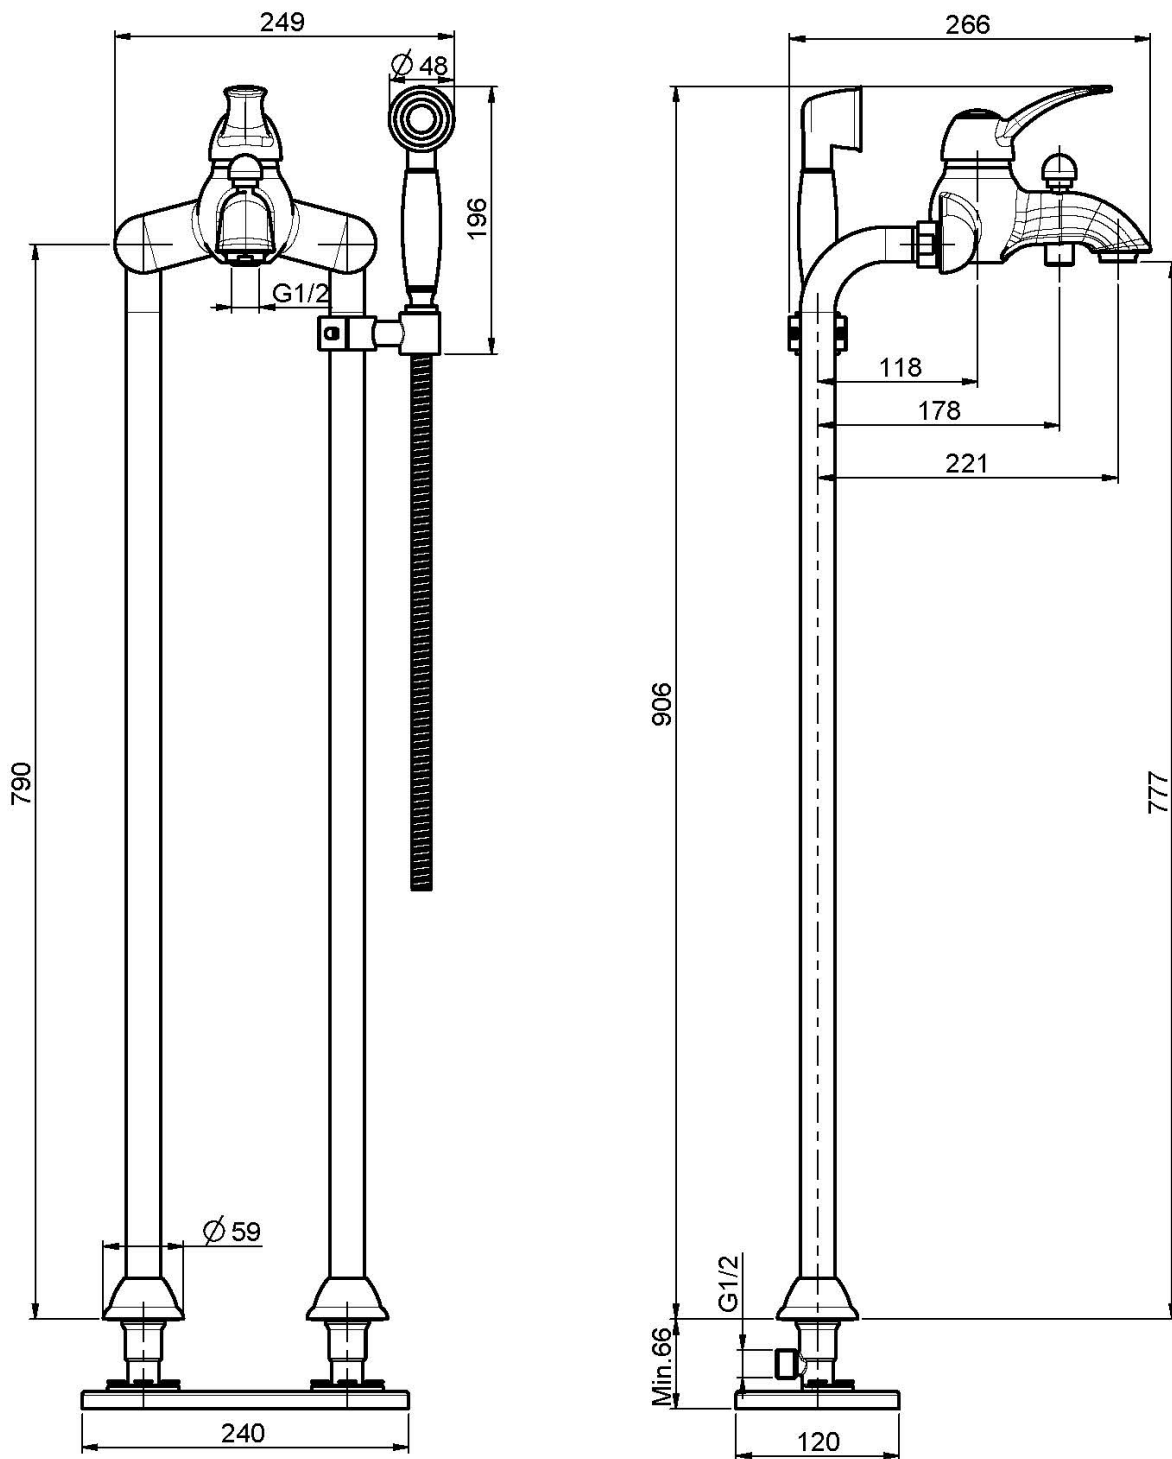

Codigo F3304/4

MEZCLADOR DE SUELO PARA BAÑERA CON SET DE DUCHA

- flexible de latón 1500 mm
- ducha con boquillas anti-cal
- desviador
- par de columnas M 1/2"

Acabados

-  CROMADO
CR
-  NÍQUEL SATINADO
SN
-  DORADO
OR
-  ORO SATINADO
OS
-  BRONCE
BR
-  COBRE ANTIGUO
RA

IMAGEN

LOS PRODUCTOS DEBEN SER PEDIDOS
POR SEPARADO

[Cuerpo empotrado](#)

Consulte las condiciones generales de venta en nuestra lista
de precios aplicable

This drawing is the property of FIMA Carlo Frattini. Any complete or partial reproduction, or any transmission to third party without FIMA Carlo Frattini authorization is forbidden.