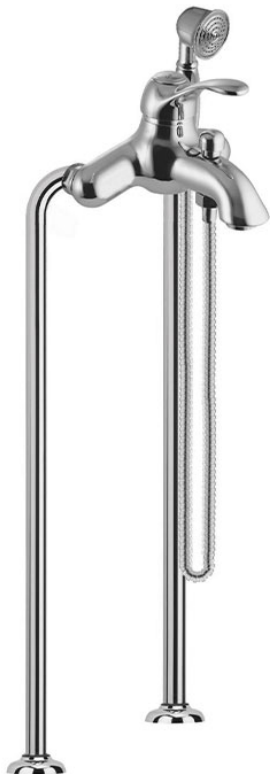

Codigo F3304/4

MEZCLADOR DE SUELO PARA BAÑERA CON SET DE DUCHA

- flexible de latón 1500 mm
- ducha con boquillas anti-cal
- desviador
- par de columnas M 1/2"

Acabados

-  CROMADO
CR
-  NÍQUEL SATINADO
SN
-  DORADO
OR
-  ORO SATINADO
OS
-  BRONCE
BR
-  COBRE ANTIGUO
RA

IMAGEN

LOS PRODUCTOS DEBEN SER PEDIDOS
POR SEPARADO

[Cuerpo empotrado](#)

Consulte las condiciones generales de venta en nuestra lista
de precios aplicable

This drawing is the property of FIMA Carlo Frattini. Any complete or partial reproduction, or any transmission to third party without FIMA Carlo Frattini authorization is forbidden.