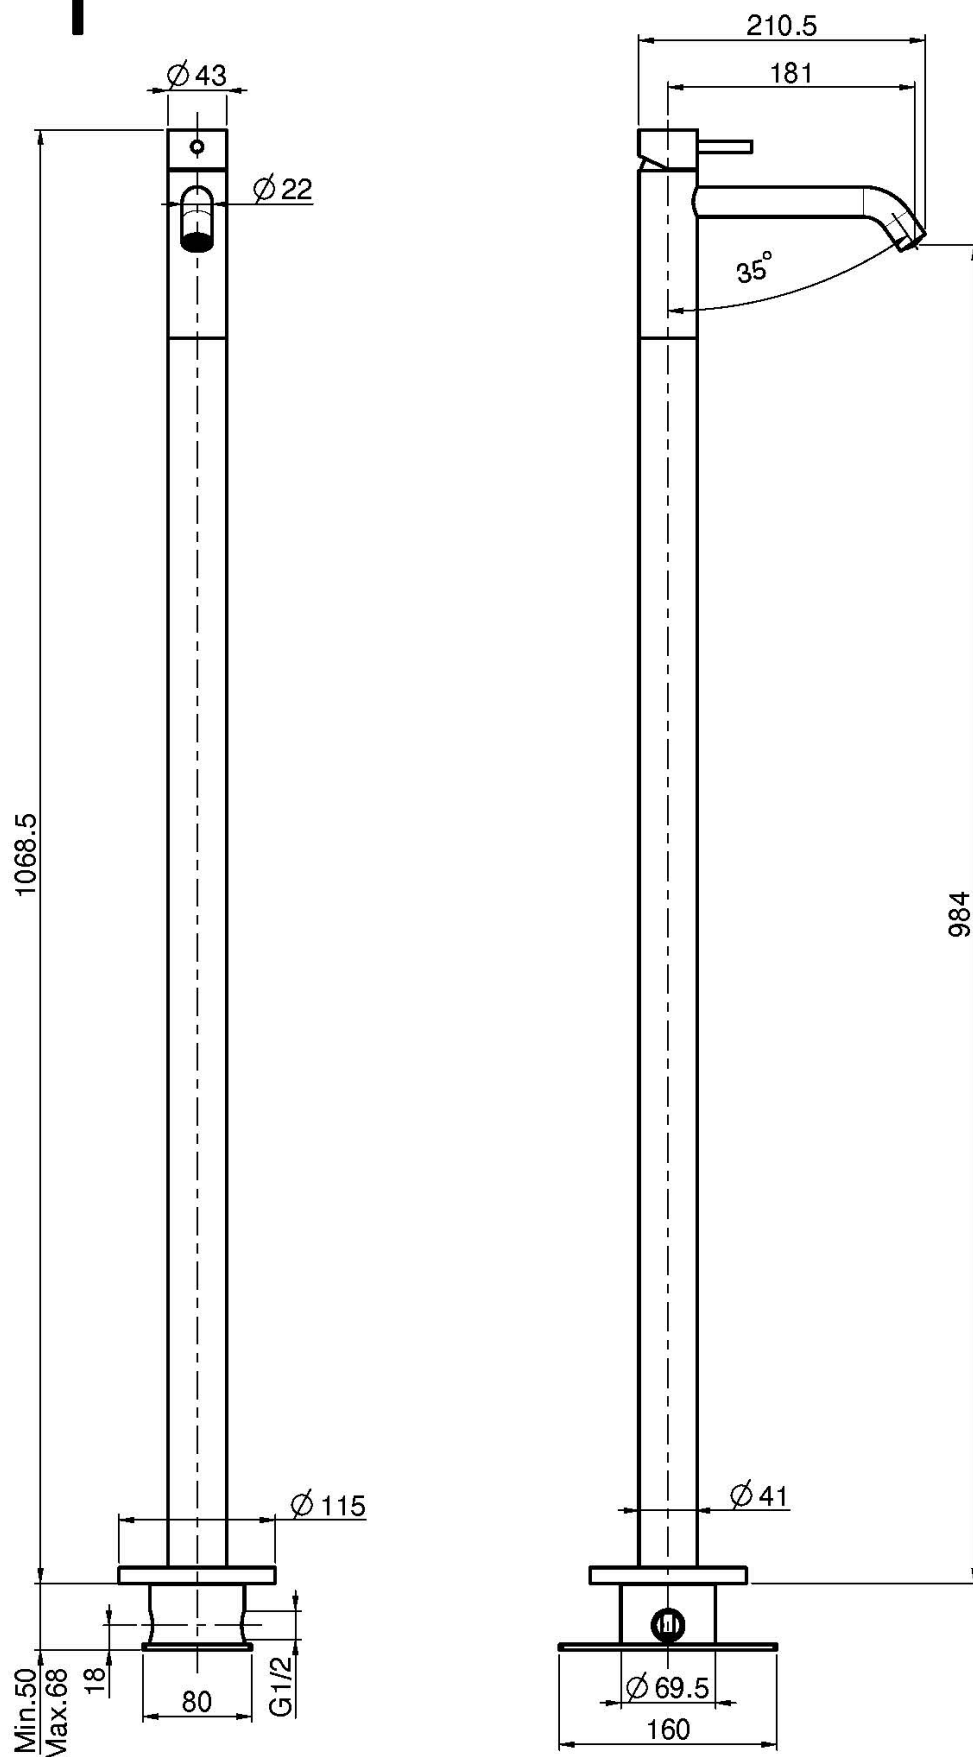

This drawing is the property of FIMA Carlo Frattini. Any complete or partial reproduction, or any transmission to third party without FIMA Carlo Frattini authorization is forbidden.