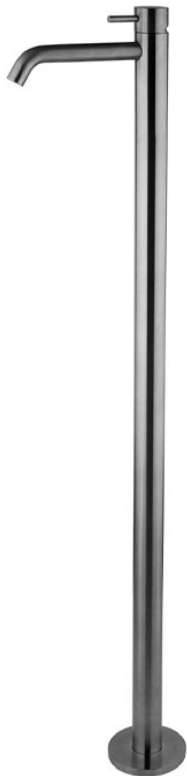

Codigo F3071/P

## MEZCLADOR DE SUELO PARA LAVABO

- altura suelo/aireador 984 mm
- tolerancia de la rotación hasta 25º sobre cuerpo empotrado

ATENCIÓN: Producto completo con elemento exterior y de empotrar

Acabados

IMAGEN