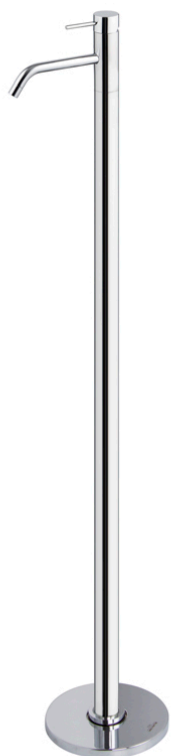

Codigo F3031/PN

MEZCLADOR DE SUELO PARA LAVABO

- altura suelo/aireador 1025 mm
- **parte empotrada a pedir por separado**

IMAGEN

Acabados

-  CROMADO
CR
-  HL
-  HS
-  ZL
-  ZS
-  NÍQUEL SATINADO
SN
-  CROMO NEGRO
CN
-  CROMO NEGRO SATINADO
CS
-  BLANCO MATE
BS
-  NEGRO MATE
NS
-  DORADO
OR
-  ORO SATINADO
OS

**LOS PRODUCTOS DEBEN SER PEDIDOS
POR SEPARADO**

Cuerpo empotrado

Consulte las condiciones generales de venta en nuestra lista
de precios aplicable