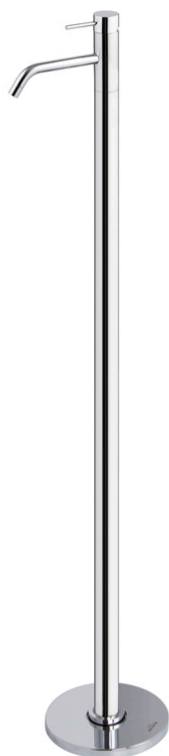

Codigo F3031/PN

MEZCLADOR DE SUELO PARA LAVABO

- altura suelo/aireador 1025 mm
- **parte empotrada a pedir por separado**

IMAGEN

Consulte las condiciones generales de venta en nuestra lista de precios aplicable

Acabados

-  CROMADO
CR
-  HL
-  HS
-  ZL
-  ZS
-  NÍQUEL SATINADO
SN
-  CROMO NEGRO
CN
-  CROMO NEGRO SATINADO
CS
-  BLANCO MATE
BS
-  NEGRO MATE
NS
-  DORADO
OR
-  ORO SATINADO
OS

LOS PRODUCTOS DEBEN SER PEDIDOS POR SEPARADO

[Cuerpo empotrado](#)