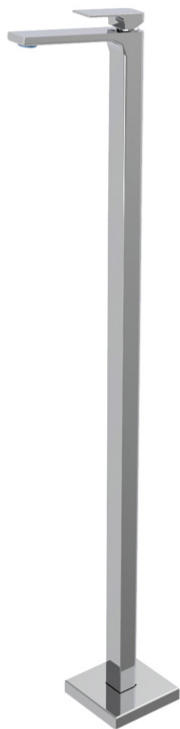

Codigo F3381/PN

MEZCLADOR DE SUELO PARA LAVABO

- altura suelo/aireador 1043mm
- **parte empotrada a pedir por separado**

Acabados

-  CROMADO
CR
-  NÍQUEL SATINADO
SN
-  BLANCO MATE
BS
-  NEGRO MATE
NS

IMAGEN