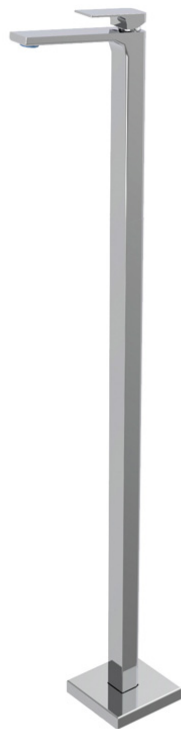

Codigo F3381/PN

MEZCLADOR DE SUELO PARA LAVABO

- altura suelo/aireador 1043mm
- **parte empotrada a pedir por separado**

Acabados

-  CROMADO
CR
-  NÍQUEL SATINADO
SN
-  BLANCO MATE
BS
-  NEGRO MATE
NS

IMAGEN