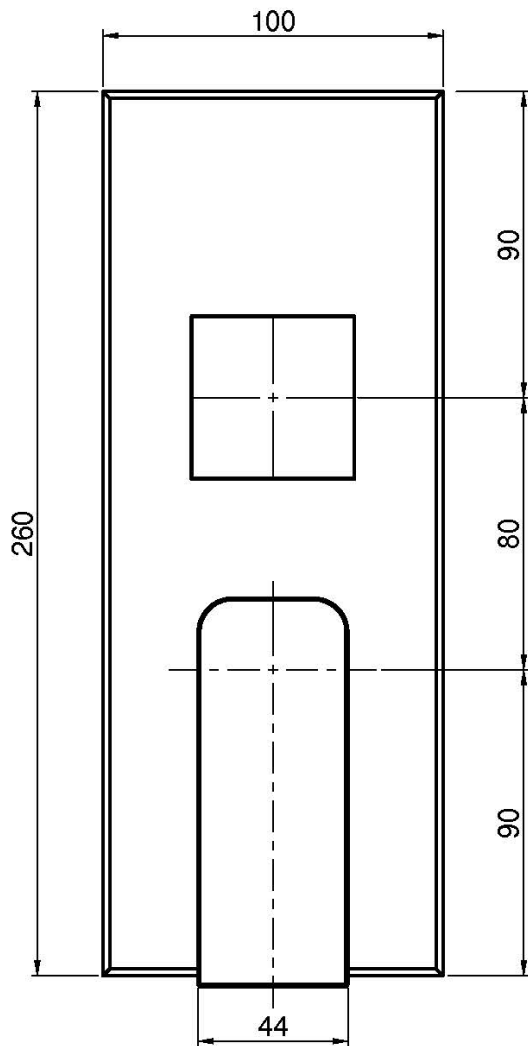

Codigo F3389X6

MEZCLADOR EMPOTRADO CON DESVIADOR 2/3 SALIDAS

- sólo parte exterior
- desviador 2/3 salidas
- placa de metal
- **parte empotrada a pedir por separado**

Acabados

-  CROMADO
CR
-  NÍQUEL SATINADO
SN
-  BLANCO MATE
BS
-  NEGRO MATE
NS

IMAGEN

LOS PRODUCTOS DEBEN SER PEDIDOS
POR SEPARADO

Cuerpo empotrado

Consulte las condiciones generales de venta en nuestra lista
de precios aplicable

This drawing is the property of FIMA Carlo Frattini. Any complete or partial reproduction, or any transmission to third party without FIMA Carlo Frattini authorization is forbidden.