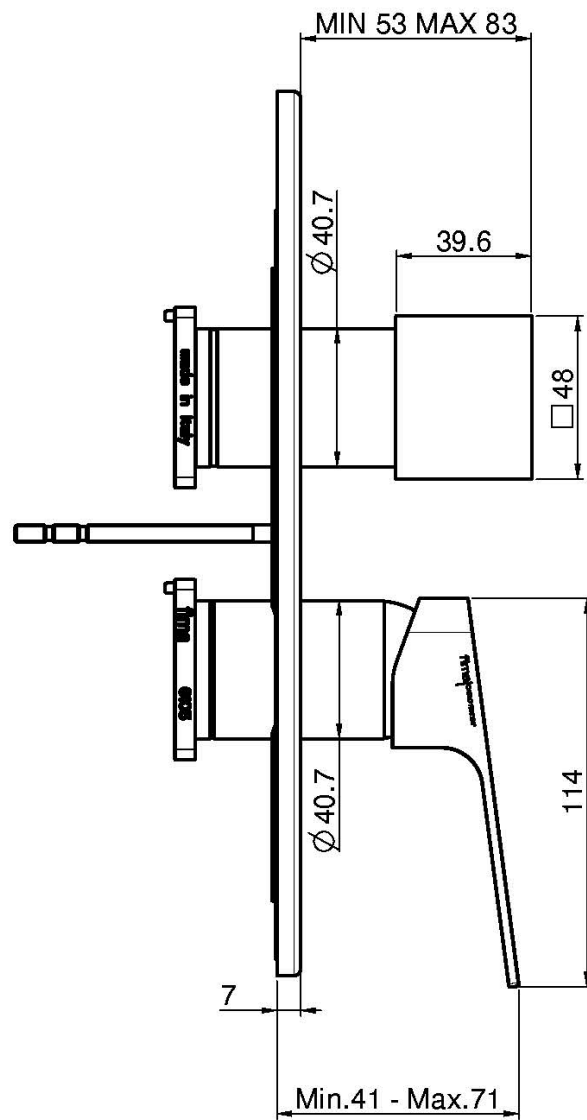

Codigo F3389X6

MEZCLADOR EMPOTRADO CON DESVIADOR 2/3 SALIDAS

- sólo parte exterior
- desviador 2/3 salidas
- placa de metal
- **parte empotrada a pedir por separado**

Acabados

-  CROMADO
CR
-  NÍQUEL SATINADO
SN
-  BLANCO MATE
BS
-  NEGRO MATE
NS

IMAGEN

LOS PRODUCTOS DEBEN SER PEDIDOS
POR SEPARADO

Cuerpo empotrado

Consulte las condiciones generales de venta en nuestra lista
de precios aplicable

This drawing is the property of FIMA Carlo Frattini. Any complete or partial reproduction, or any transmission to third party without FIMA Carlo Frattini authorization is forbidden.