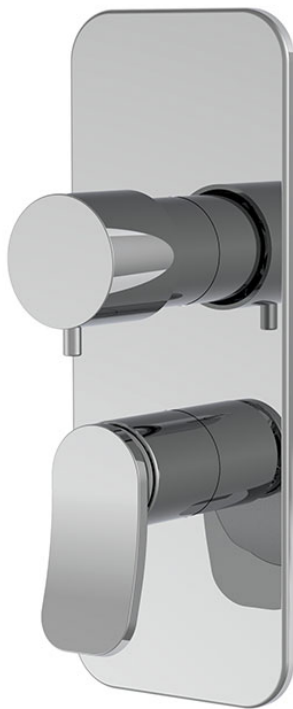

Codigo F3389X6

MEZCLADOR EMPOTRADO CON DESVIADOR 2/3 SALIDAS

- sólo parte exterior
- desviador 2/3 salidas
- placa de metal
- **parte empotrada a pedir por separado**

Acabados

- CROMADO
  CR
- NÍQUEL SATINADO
  SN
- BLANCO MATE
  BS
- NEGRO MATE
  NS

IMAGEN

LOS PRODUCTOS DEBEN SER PEDIDOS
POR SEPARADO

Cuerpo empotrado

Consulte las condiciones generales de venta en nuestra lista
de precios aplicable