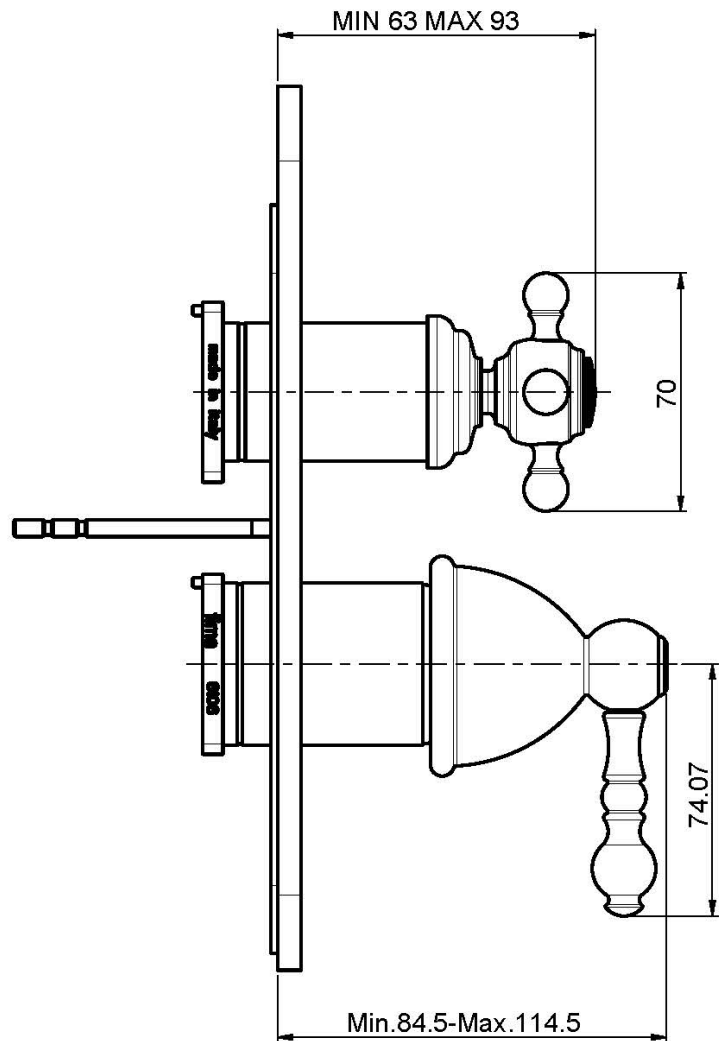

Codigo F5089X6

MEZCLADOR EMPOTRADO CON DESVIADOR 2/3 SALIDAS

- desviador 2/3 salidas
- sólo parte exterior
- placa de metal
- **parte empotrada a pedir por separado**

Acabados

-  CROMADO
CR
-  NÍQUEL SATINADO
SN
-  DORADO
OR
-  ORO SATINADO
OS
-  BRONCE
BR
-  COBRE ANTIGUO
RA

IMAGEN

LOS PRODUCTOS DEBEN SER PEDIDOS
POR SEPARADO

Cuerpo empotrado

Consulte las condiciones generales de venta en nuestra lista
de precios aplicable

This drawing is the property of FIMA Carlo Frattini. Any complete or partial reproduction, or any transmission to third party without FIMA Carlo Frattini authorization is forbidden.