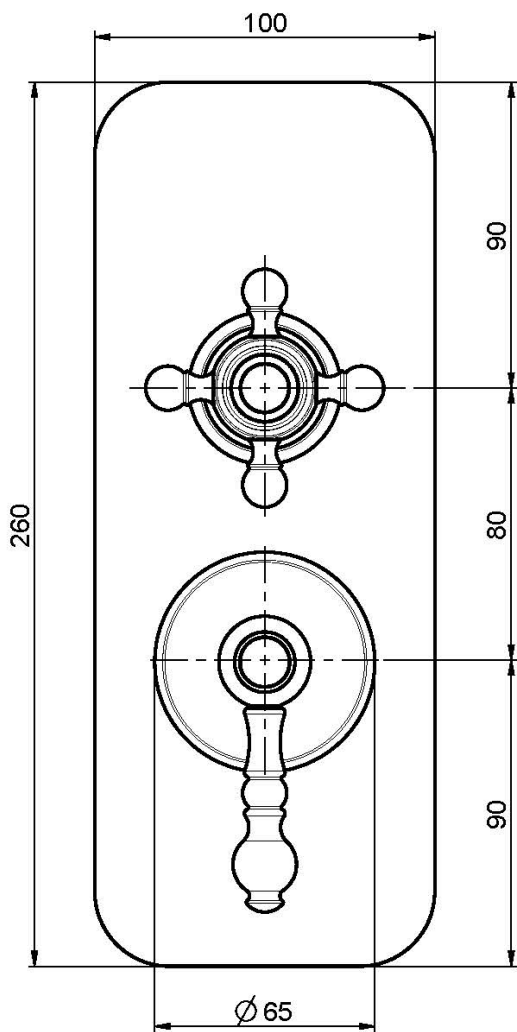

Codigo F5089X6

MEZCLADOR EMPOTRADO CON DESVIADOR 2/3 SALIDAS

- desviador 2/3 salidas
- sólo parte exterior
- placa de metal
- **parte empotrada a pedir por separado**

Acabados

-  CROMADO
CR
-  NÍQUEL SATINADO
SN
-  DORADO
OR
-  ORO SATINADO
OS
-  BRONCE
BR
-  COBRE ANTIGUO
RA

IMAGEN

LOS PRODUCTOS DEBEN SER PEDIDOS
POR SEPARADO

Cuerpo empotrado

Consulte las condiciones generales de venta en nuestra lista
de precios aplicable

This drawing is the property of FIMA Carlo Frattini. Any complete or partial reproduction, or any transmission to third party without FIMA Carlo Frattini authorization is forbidden.