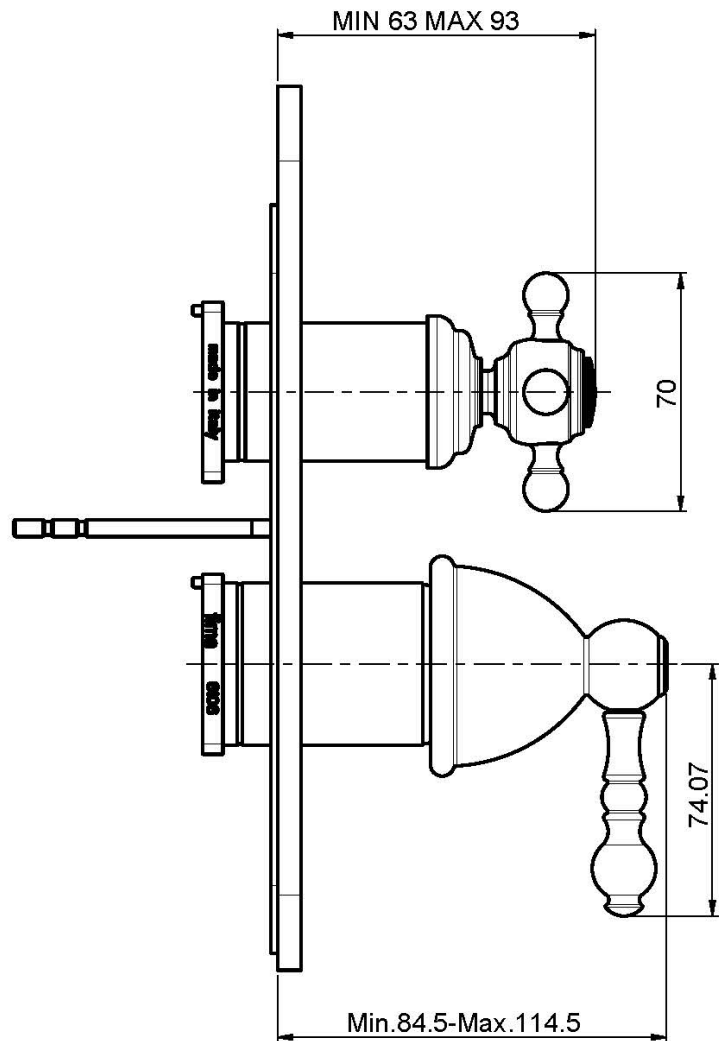

Codigo F5089X6

## MEZCLADOR EMPOTRADO CON DESVIADOR 2/3 SALIDAS

- desviador 2/3 salidas
- sólo parte exterior
- placa de metal
- **parte empotrada a pedir por separado**

## IMAGEN

LOS PRODUCTOS DEBEN SER PEDIDOS  
POR SEPARADO

## [Cuerpo empotrado](#)

Consulte las condiciones generales de venta en nuestra lista  
de precios aplicable

This drawing is the property of FIMA Carlo Frattini. Any complete or partial reproduction, or any transmission to third party without FIMA Carlo Frattini authorization is forbidden.