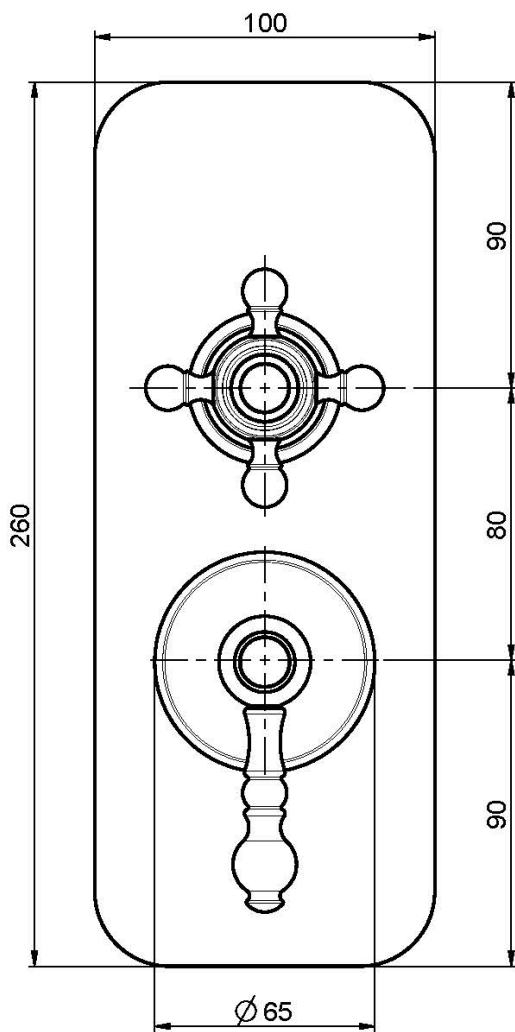

Codigo F5089X6

MEZCLADOR EMPOTRADO CON DESVIADOR 2/3 SALIDAS

- desviador 2/3 salidas
- sólo parte exterior
- placa de metal
- **parte empotrada a pedir por separado**

Acabados

-  CROMADO
CR
-  NÍQUEL SATINADO
SN
-  DORADO
OR
-  ORO SATINADO
OS
-  BRONCE
BR
-  COBRE ANTIGUO
RA

IMAGEN

LOS PRODUCTOS DEBEN SER PEDIDOS
POR SEPARADO

Cuerpo empotrado

Consulte las condiciones generales de venta en nuestra lista
de precios aplicable

This drawing is the property of FIMA Carlo Frattini. Any complete or partial reproduction, or any transmission to third party without FIMA Carlo Frattini authorization is forbidden.