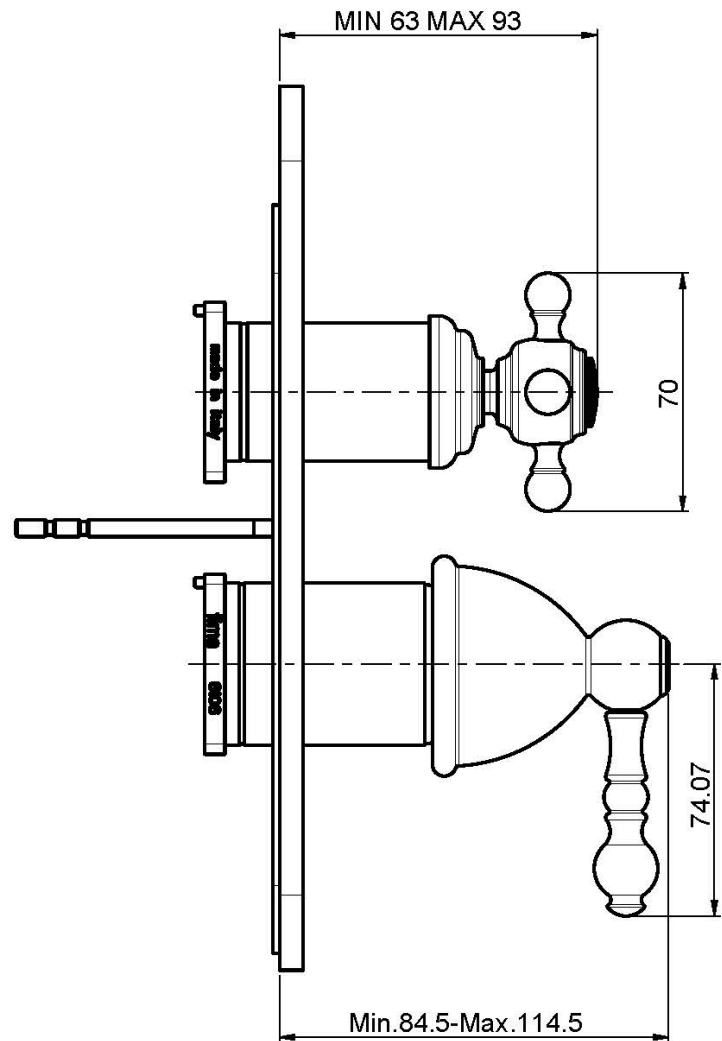

Codigo F5089X6

MEZCLADOR EMPOTRADO CON DESVIADOR 2/3 SALIDAS

- desviador 2/3 salidas
- sólo parte exterior
- placa de metal
- **parte empotrada a pedir por separado**

Acabados

-  CROMADO
CR
-  NÍQUEL SATINADO
SN
-  DORADO
OR
-  ORO SATINADO
OS
-  BRONCE
BR
-  COBRE ANTIGUO
RA

IMAGEN

LOS PRODUCTOS DEBEN SER PEDIDOS
POR SEPARADO

Cuerpo empotrado

Consulte las condiciones generales de venta en nuestra lista
de precios aplicable

This drawing is the property of FIMA Carlo Frattini. Any complete or partial reproduction, or any transmission to third party without FIMA Carlo Frattini authorization is forbidden.