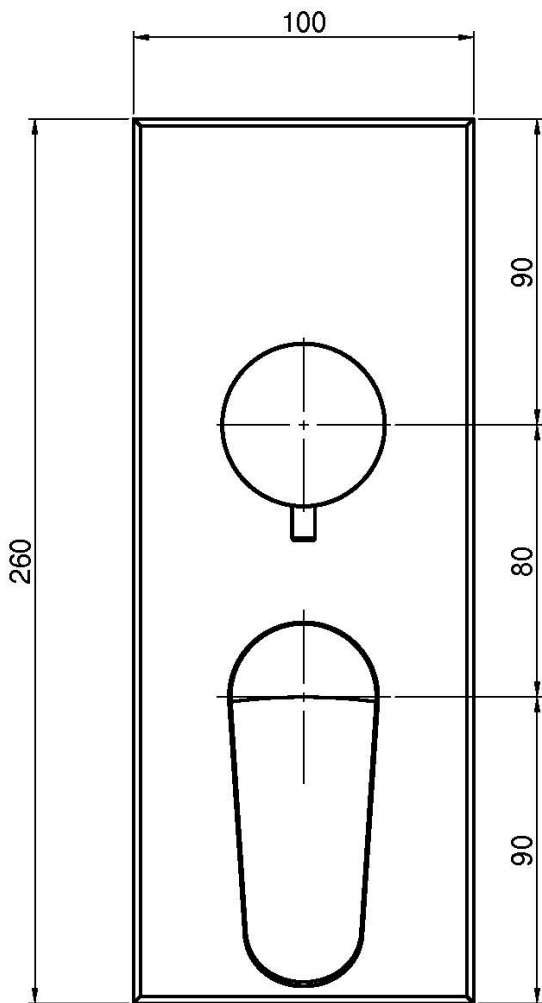

Codigo F3009X6

MEZCLADOR EMPOTRADO CON DESVIADOR 2/3 SALIDAS

- desviador 2/3 salidas
- sólo parte exterior
- placa de metal
- **parte empotrada a pedir por separado**

Acabados

-  CROMADO
CR
-  BLANCO MATE
BS
-  NEGRO MATE
NS

**LOS PRODUCTOS DEBEN SER PEDIDOS
POR SEPARADO**

IMAGEN

Cuerpo empotrado

Consulte las condiciones generales de venta en nuestra lista
de precios aplicable

This drawing is the property of FIMA Carlo Frattini. Any complete or partial reproduction, or any transmission to third party without FIMA Carlo Frattini authorization is forbidden.