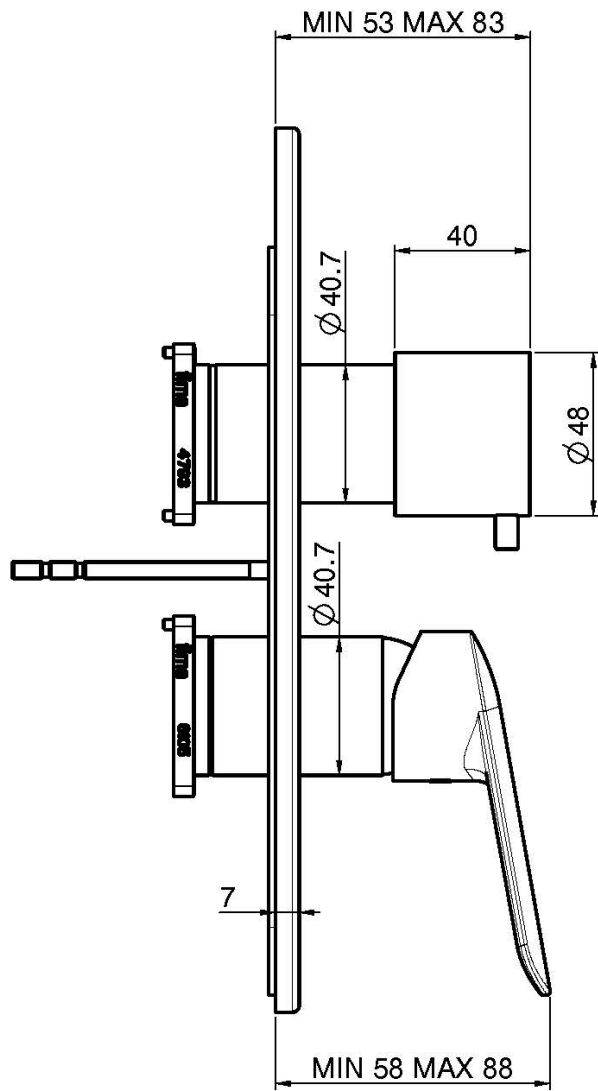

Codigo F3009X6

MEZCLADOR EMPOTRADO CON DESVIADOR 2/3 SALIDAS

- desviador 2/3 salidas
- sólo parte exterior
- placa de metal
- **parte empotrada a pedir por separado**

Acabados

-  CROMADO
CR
-  BLANCO MATE
BS
-  NEGRO MATE
NS

**LOS PRODUCTOS DEBEN SER PEDIDOS
POR SEPARADO**

IMAGEN

Cuerpo empotrado

Consulte las condiciones generales de venta en nuestra lista
de precios aplicable

This drawing is the property of FIMA Carlo Frattini. Any complete or partial reproduction, or any transmission to third party without FIMA Carlo Frattini authorization is forbidden.