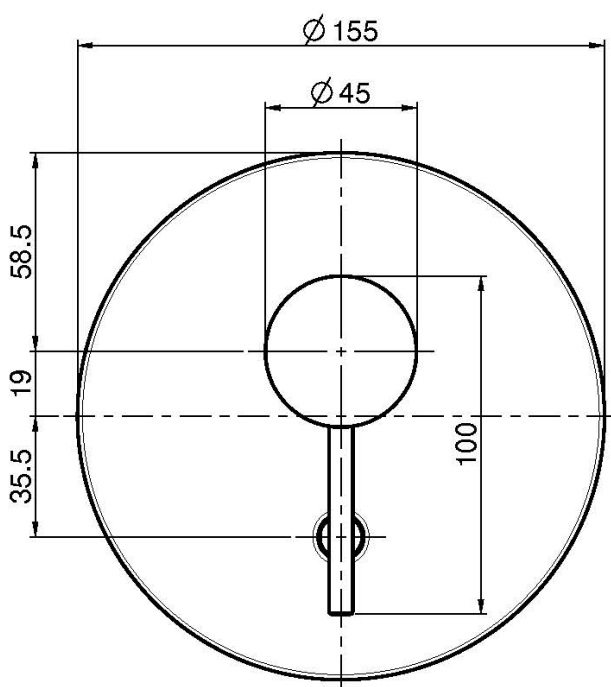

This drawing is the property of FIMA Carlo Frattini. Any complete or partial reproduction, or any transmission to third party without FIMA Carlo Frattini authorization is forbidden.