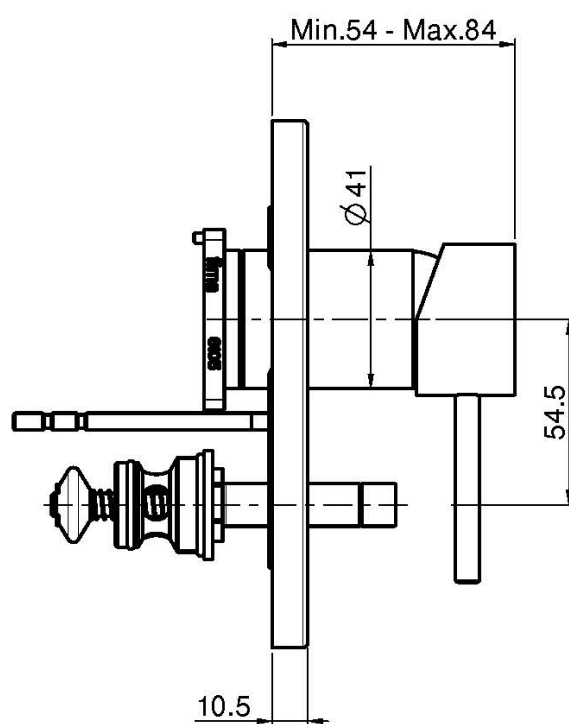

This drawing is the property of FIMA Carlo Frattini. Any complete or partial reproduction, or any transmission to third party without FIMA Carlo Frattini authorization is forbidden.