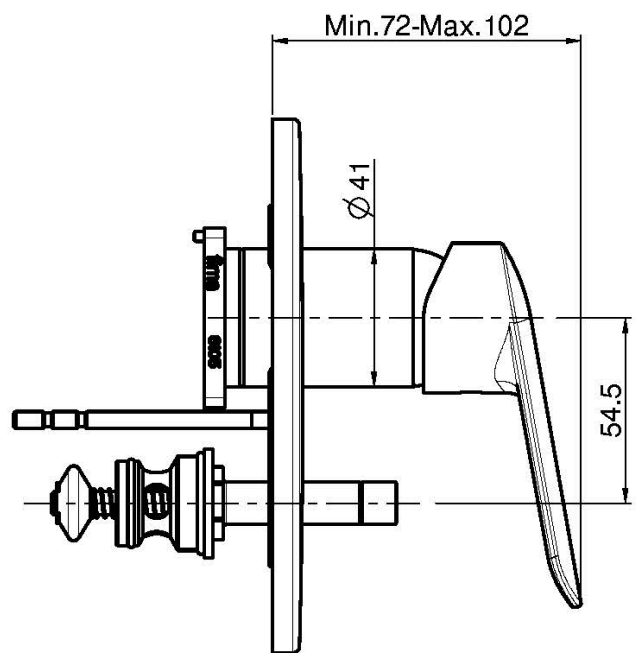

Codigo F3009X2

MEZCLADOR EMPOTRADO CON DESVIADOR 2 SALIDAS

- sólo parte exterior
- desviador
- placa en ABS
- **parte empotrada a pedir por separado**

Acabados

-  CROMADO
CR
-  BLANCO MATE
BS
-  NEGRO MATE
NS

**LOS PRODUCTOS DEBEN SER PEDIDOS
POR SEPARADO**

IMAGEN

Cuerpo empotrado

Consulte las condiciones generales de venta en nuestra lista
de precios aplicable

This drawing is the property of FIMA Carlo Frattini. Any complete or partial reproduction, or any transmission to third party without FIMA Carlo Frattini authorization is forbidden.