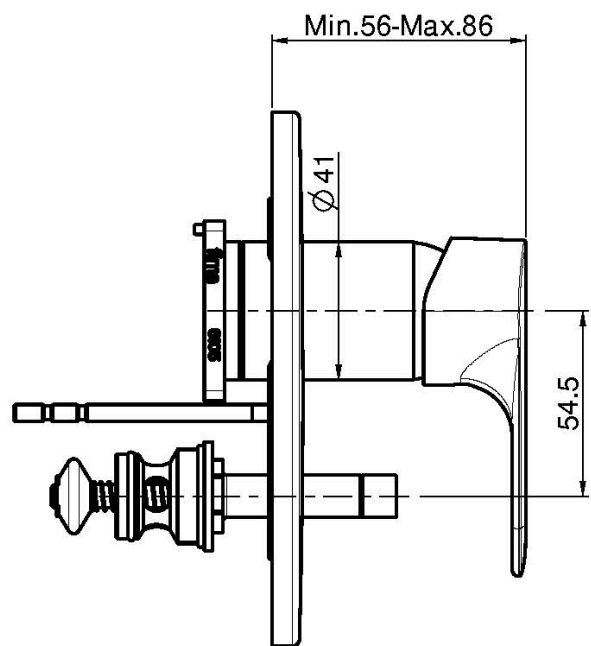

Codigo F3839X2

MEZCLADOR EMPOTRADO CON DESVIADOR 2 SALIDAS

- sólo parte exterior
- desviador
- placa en ABS
- **parte empotrada a pedir por separado**

Acabados

 CROMADO
CR

 NEGRO MATE
NS

**LOS PRODUCTOS DEBEN SER PEDIDOS
POR SEPARADO**

Cuerpo empotrado

IMAGEN

Consulte las condiciones generales de venta en nuestra lista
de precios aplicable

This drawing is the property of FIMA Carlo Frattini. Any complete or partial reproduction, or any transmission to third party without FIMA Carlo Frattini authorization is forbidden.