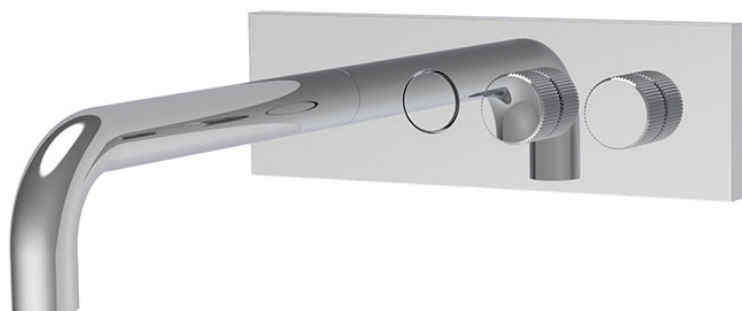

Codigo F5969X2/1

MEZCLADOR EMPOTRADO CON DESVIADOR 2 SALIDAS CON CAÑO BAÑERA

- sólo parte exterior
- maneta mezcladora mecánica
- maneta de apertura y regulación de caudal
- pulsador desviador por presión
- **parte empotrada a pedir por separado**

IMAGEN

Acabados

- CROMADO
  CR
- HL
- HS
- ZL
- ZS
- NÍQUEL SATINADO
  SN
- CROMO NEGRO
  CN
- CROMO NEGRO SATINADO
  CS
- BLANCO MATE
  BS
- NEGRO MATE
  NS
- DORADO
  OR
- ORO SATINADO
  OS

**LOS PRODUCTOS DEBEN SER PEDIDOS
POR SEPARADO**

[Cuerpo empotrado](#)

Consulte las condiciones generales de venta en nuestra lista
de precios aplicable