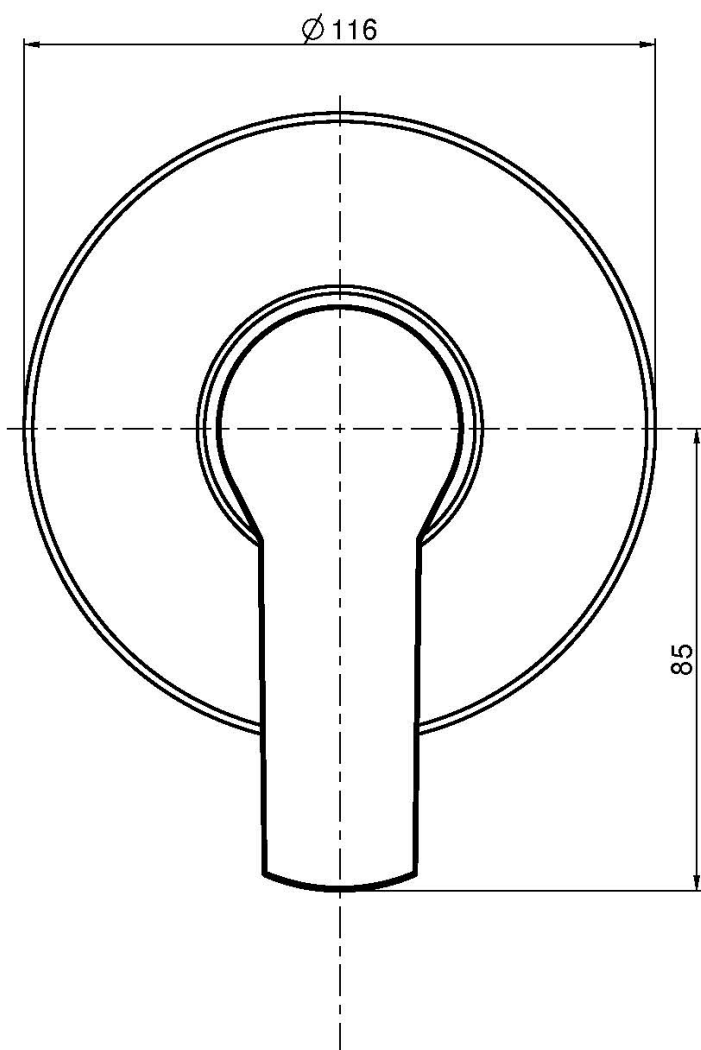

Codigo F3763/1

MEZCLADOR EMPOTRADO PARA DUCHA

- sólo parte exterior
- **parte empotrada a pedir por separado**

Acabados

 CROMADO
CR

IMAGEN

Consulte las condiciones generales de venta en nuestra lista
de precios aplicable