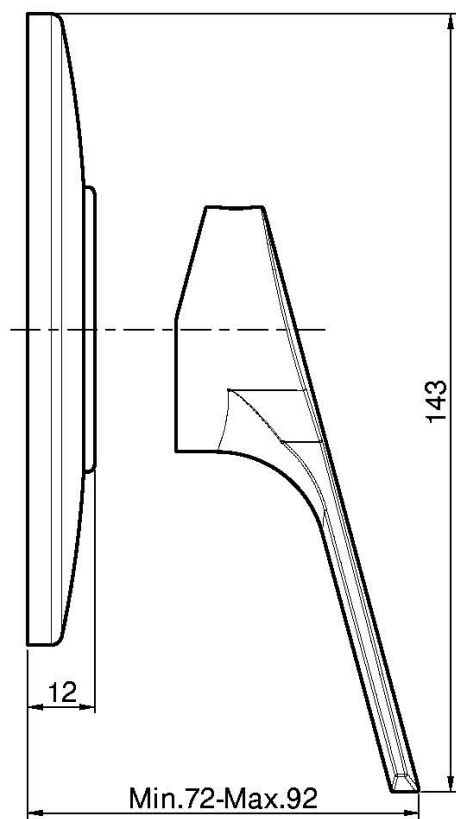

Codigo F3763/1

MEZCLADOR EMPOTRADO PARA DUCHA

- sólo parte exterior
- **parte empotrada a pedir por separado**

Acabados

 CROMADO
CR

IMAGEN

Consulte las condiciones generales de venta en nuestra lista
de precios aplicable