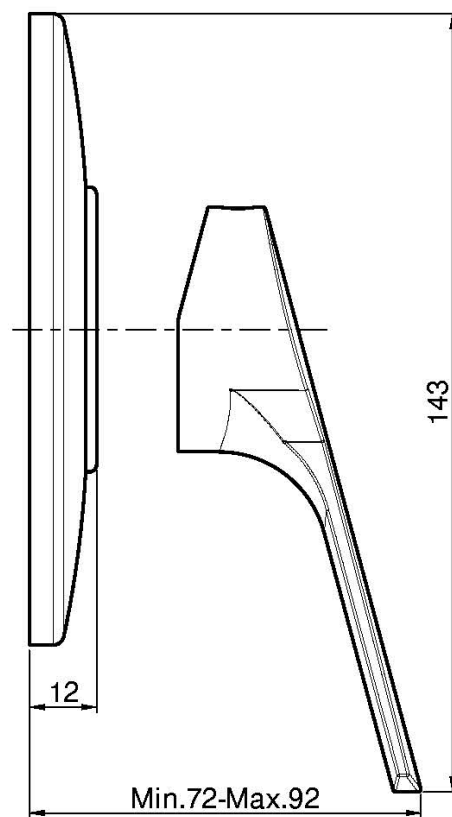

Codigo F3763/1

## MEZCLADOR EMPOTRADO PARA DUCHA

- sólo parte exterior
- **parte empotrada a pedir por separado**

Acabados

 CROMADO  
CR

IMAGEN

Consulte las condiciones generales de venta en nuestra lista  
de precios aplicable