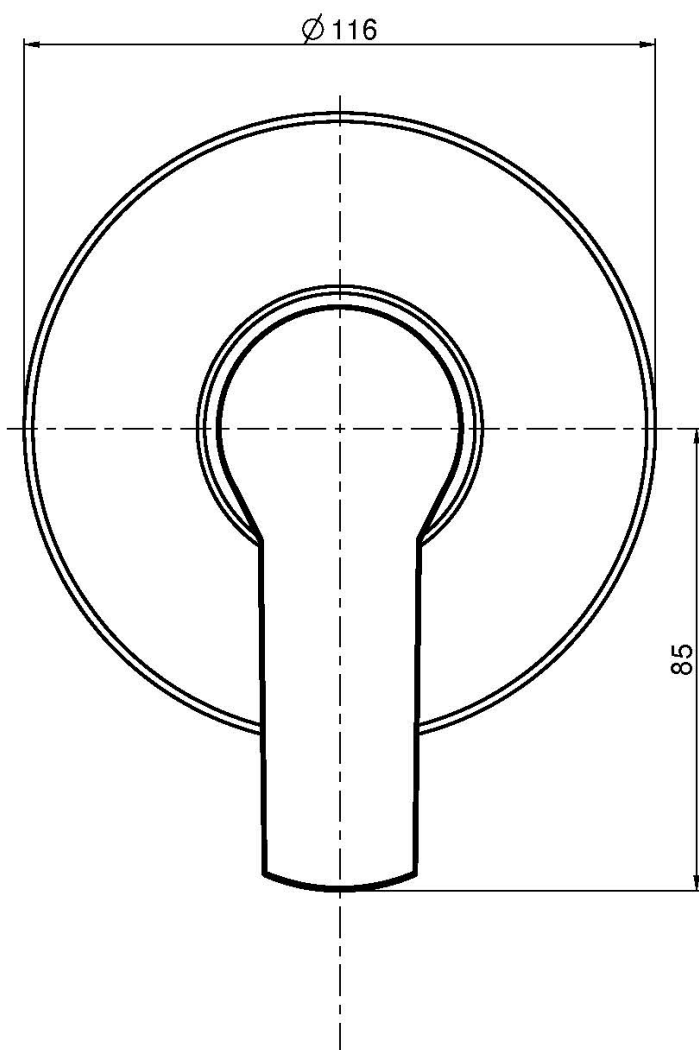

Codigo F3763/1

## MEZCLADOR EMPOTRADO PARA DUCHA

- sólo parte exterior
- **parte empotrada a pedir por separado**

Acabados

 CROMADO  
CR

IMAGEN

Consulte las condiciones generales de venta en nuestra lista  
de precios aplicable