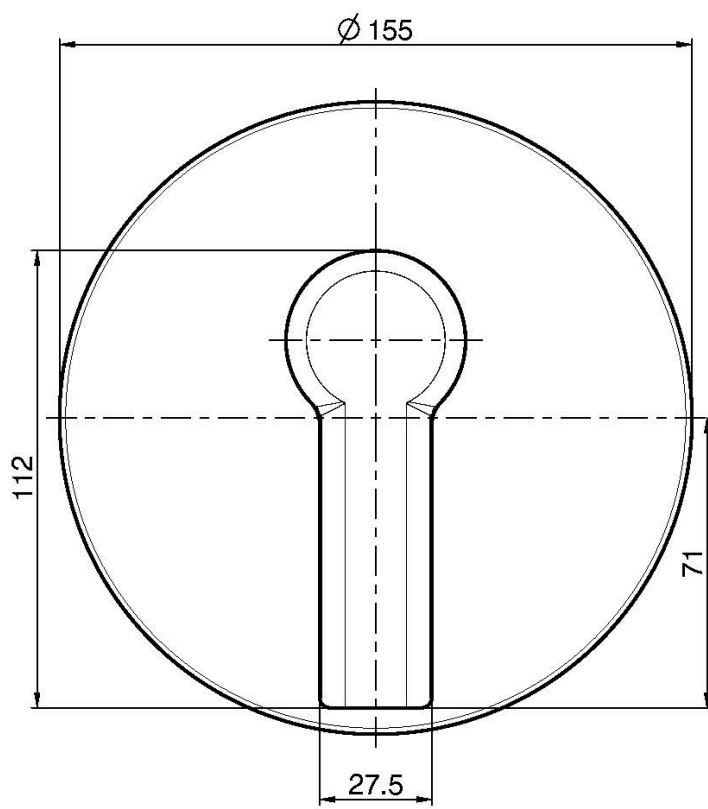

This drawing is the property of FIMA Carlo Frattini. Any complete or partial reproduction, or any transmission to third party without FIMA Carlo Frattini authorization is forbidden.