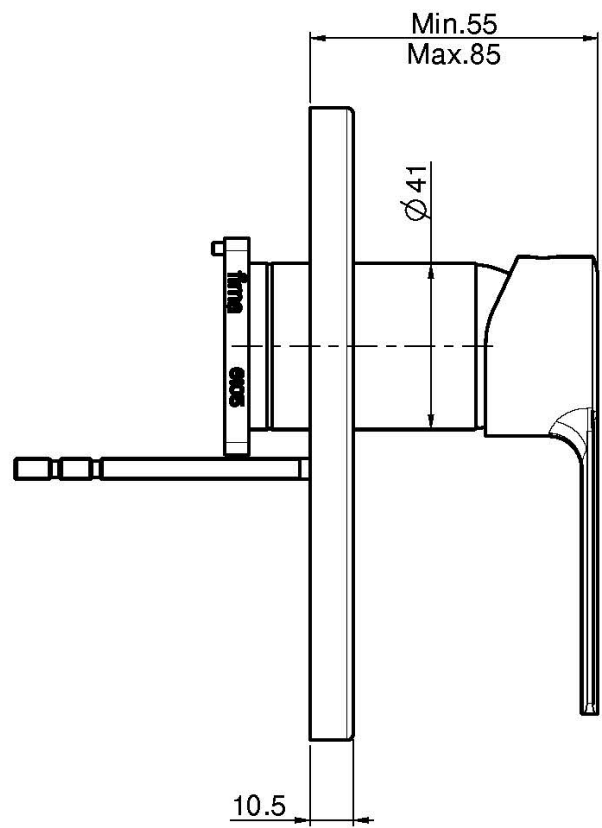

This drawing is the property of FIMA Carlo Frattini. Any complete or partial reproduction, or any transmission to third party without FIMA Carlo Frattini authorization is forbidden.