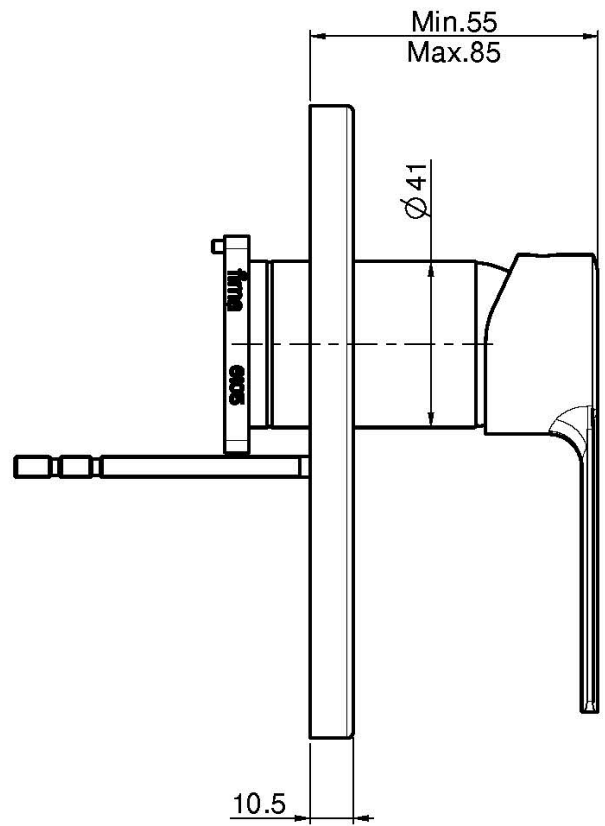

This drawing is the property of FIMA Carlo Frattini. Any complete or partial reproduction, or any transmission to third party without FIMA Carlo Frattini authorization is forbidden.