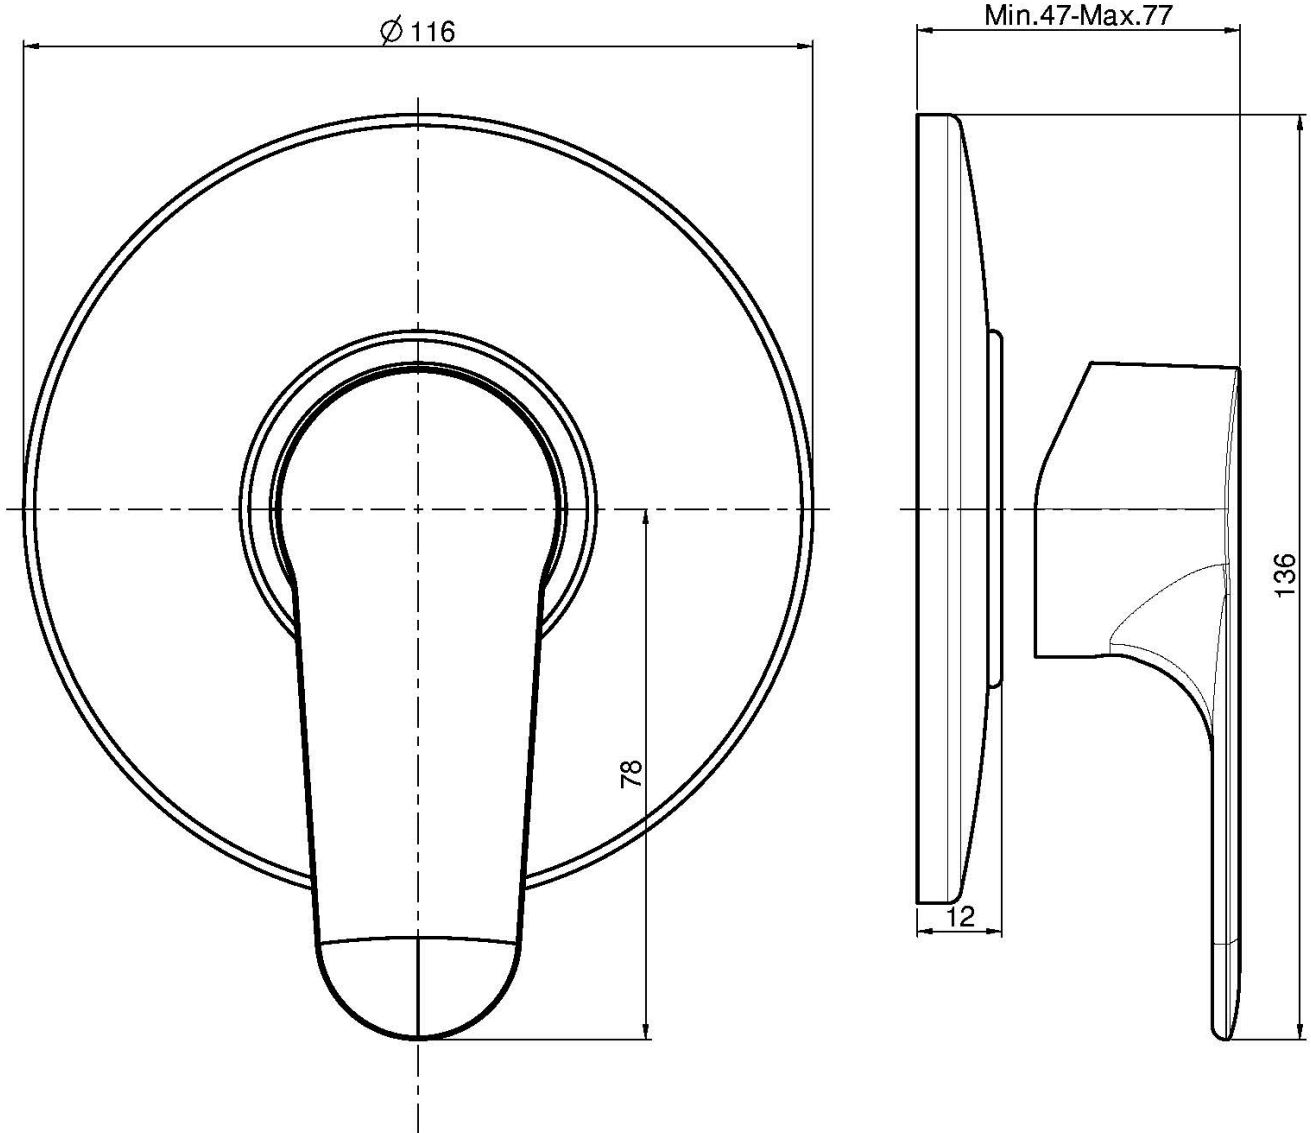

Codigo F3833/1

MEZCLADOR EMPOTRADO PARA DUCHA

- sólo parte exterior
- **parte empotrada a pedir por separado**

Acabados

 CROMADO
CR

IMAGEN

Consulte las condiciones generales de venta en nuestra lista
de precios aplicable