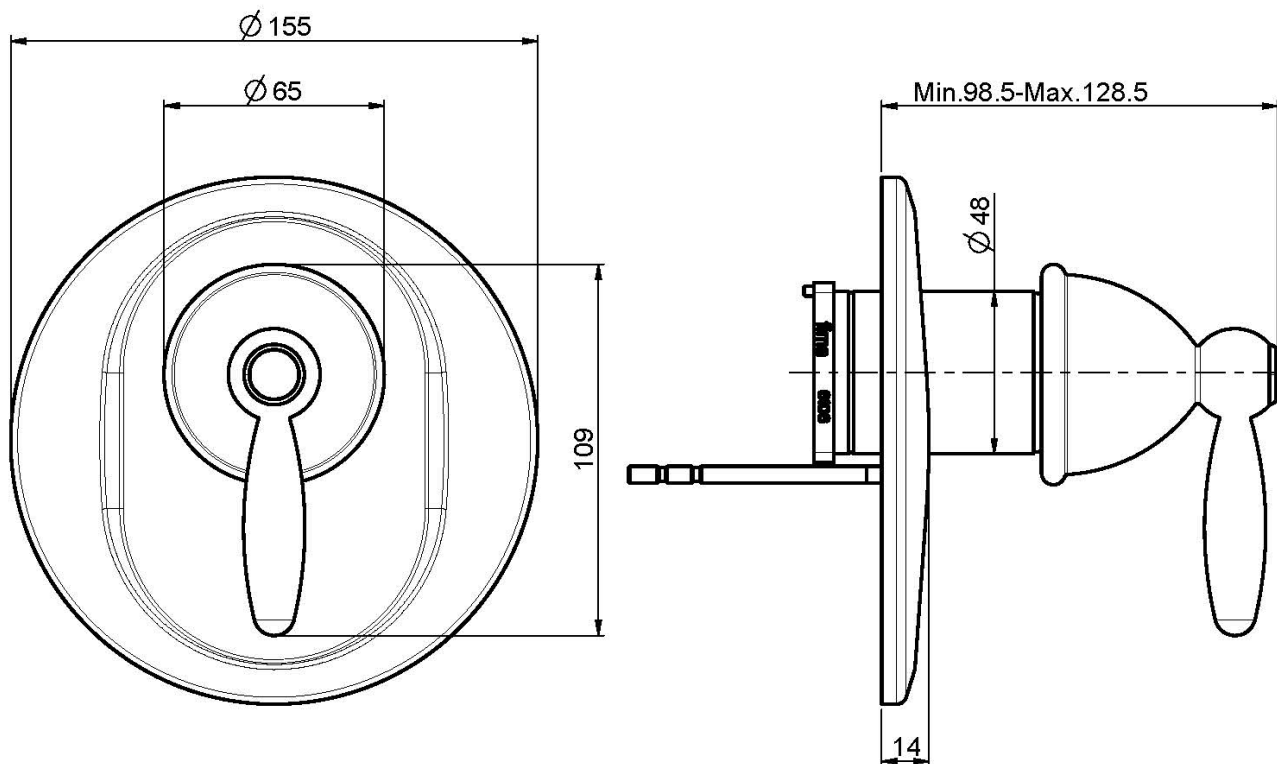

This drawing is the property of FIMA Carlo Frattini. Any complete or partial reproduction, or any transmission to third party without FIMA Carlo Frattini authorization is forbidden.