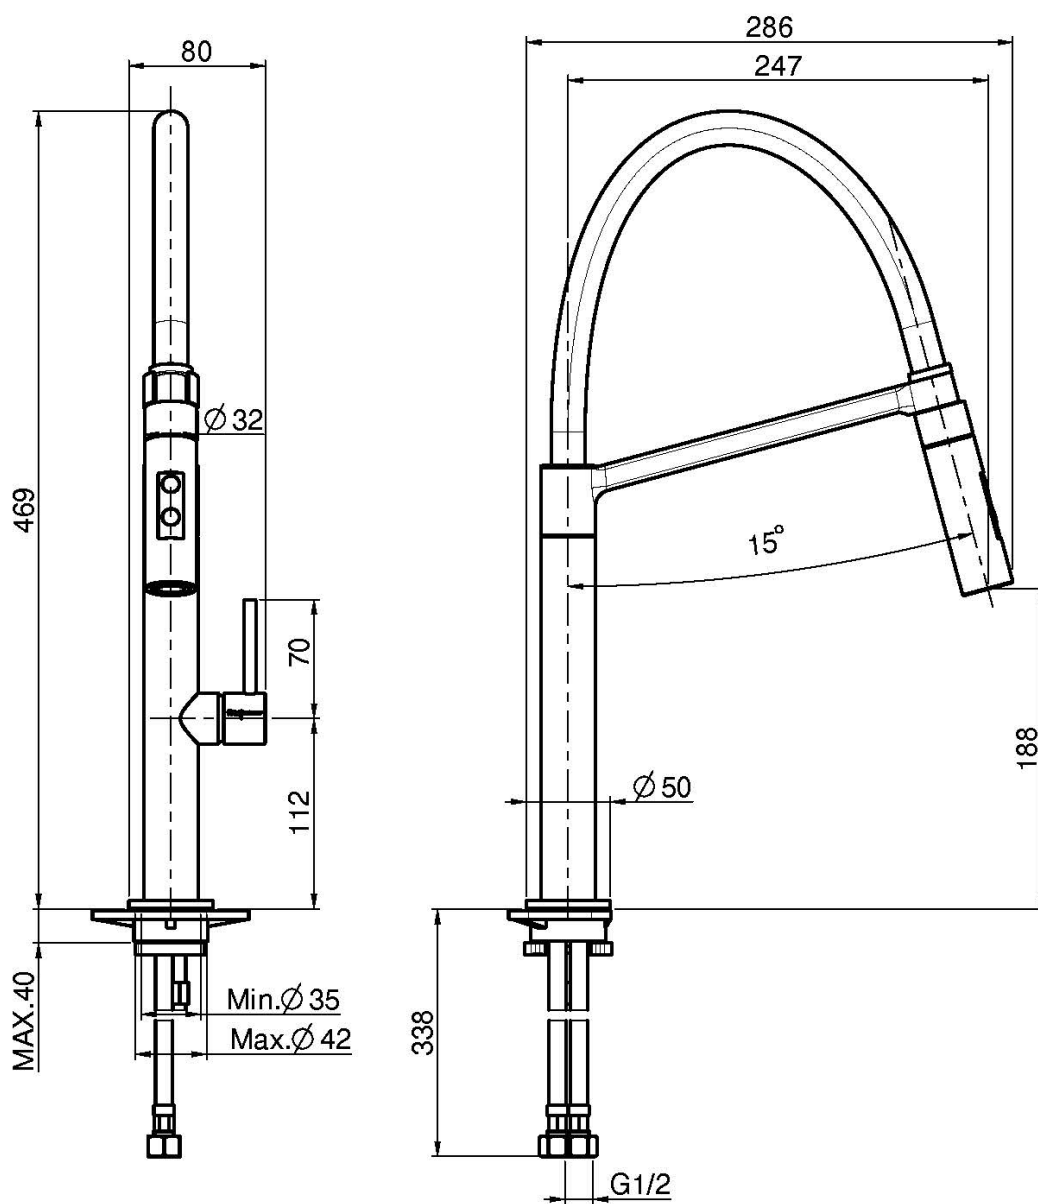

This drawing is the property of FIMA Carlo Frattini. Any complete or partial reproduction, or any transmission to third party without FIMA Carlo Frattini authorization is forbidden.