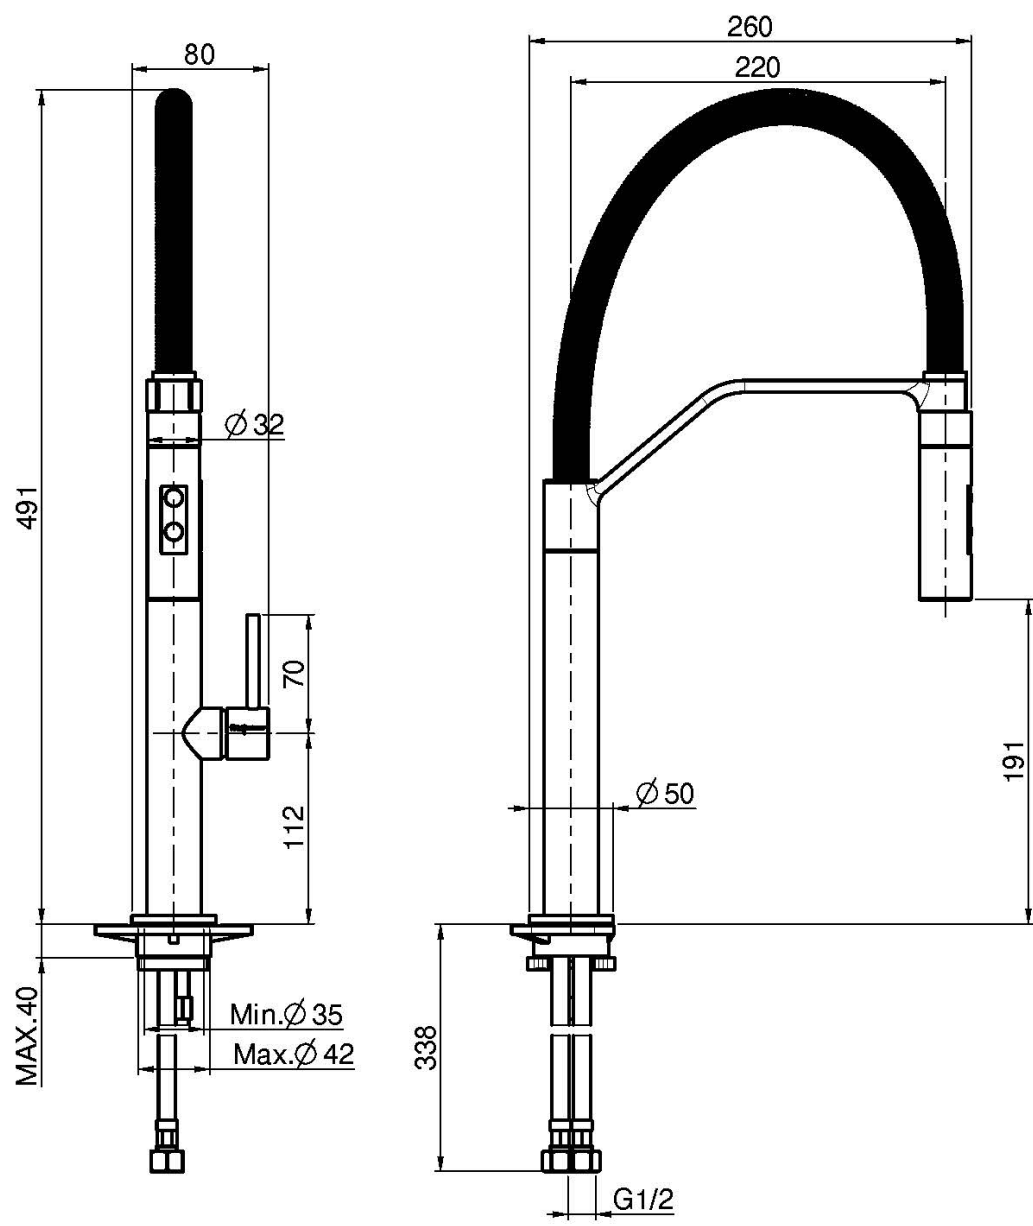

Codigo F7047/1

MEZCLADOR FREGADERO FLEXI

- 2 conexiones
- caño giratorio
- ducha extraíble en ABS
- muelle en negro

Acabados

-  CROMADO
CR
-  NÍQUEL SATINADO
SN
-  BLANCO MATE
BS
-  NEGRO MATE
NS

IMAGEN

Consulte las condiciones generales de venta en nuestra lista
de precios aplicable