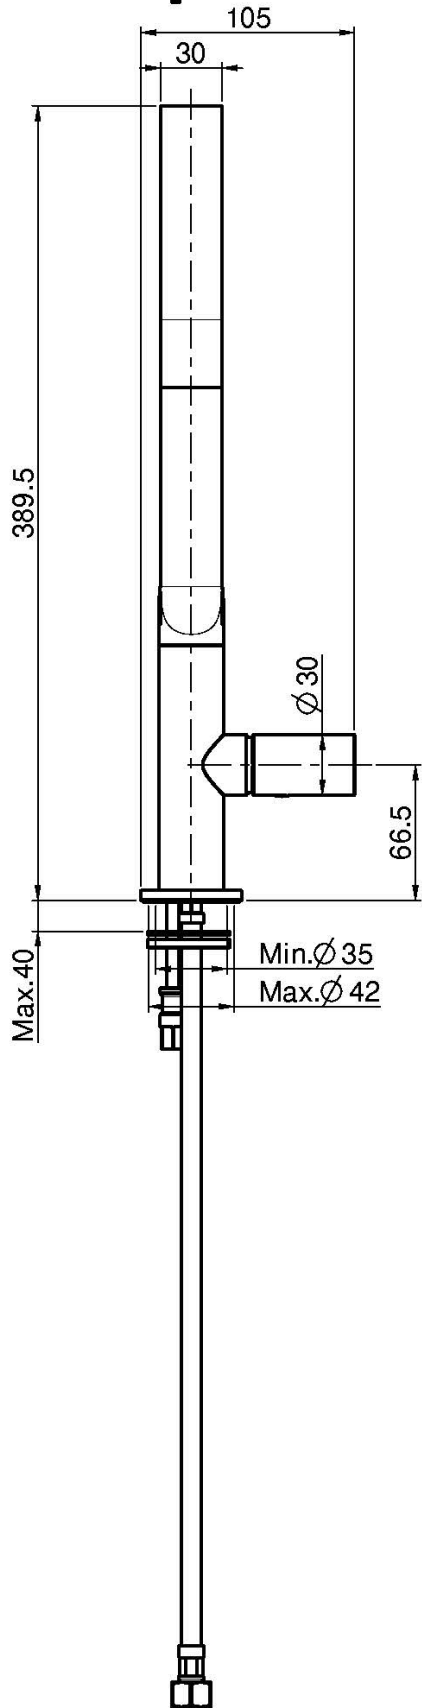

Codigo F7107

## MEZCLADOR FREGADERO NOMOS

- 2 conexiones
- caño giratorio

Acabados

 CROMADO  
CR

IMAGEN

Consulte las condiciones generales de venta en nuestra lista  
de precios aplicable

This drawing is the property of FIMA Carlo Frattini. Any complete or partial reproduction, or any transmission to third party without FIMA Carlo Frattini authorization is forbidden.