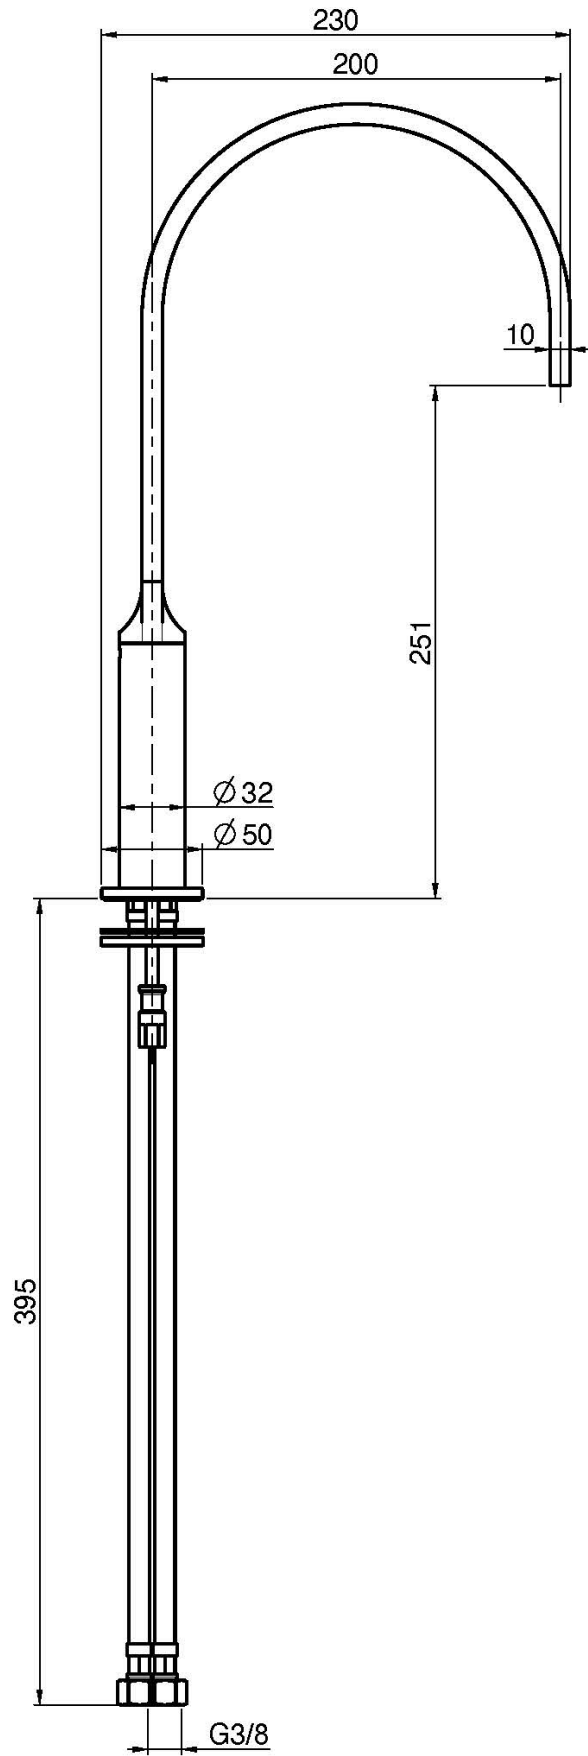

Codigo F7107

## MEZCLADOR FREGADERO NOMOS

- 2 conexiones
- caño giratorio

Acabados

 CROMADO  
CR

IMAGEN

Consulte las condiciones generales de venta en nuestra lista  
de precios aplicable

This drawing is the property of FIMA Carlo Frattini. Any complete or partial reproduction, or any transmission to third party without FIMA Carlo Frattini authorization is forbidden.