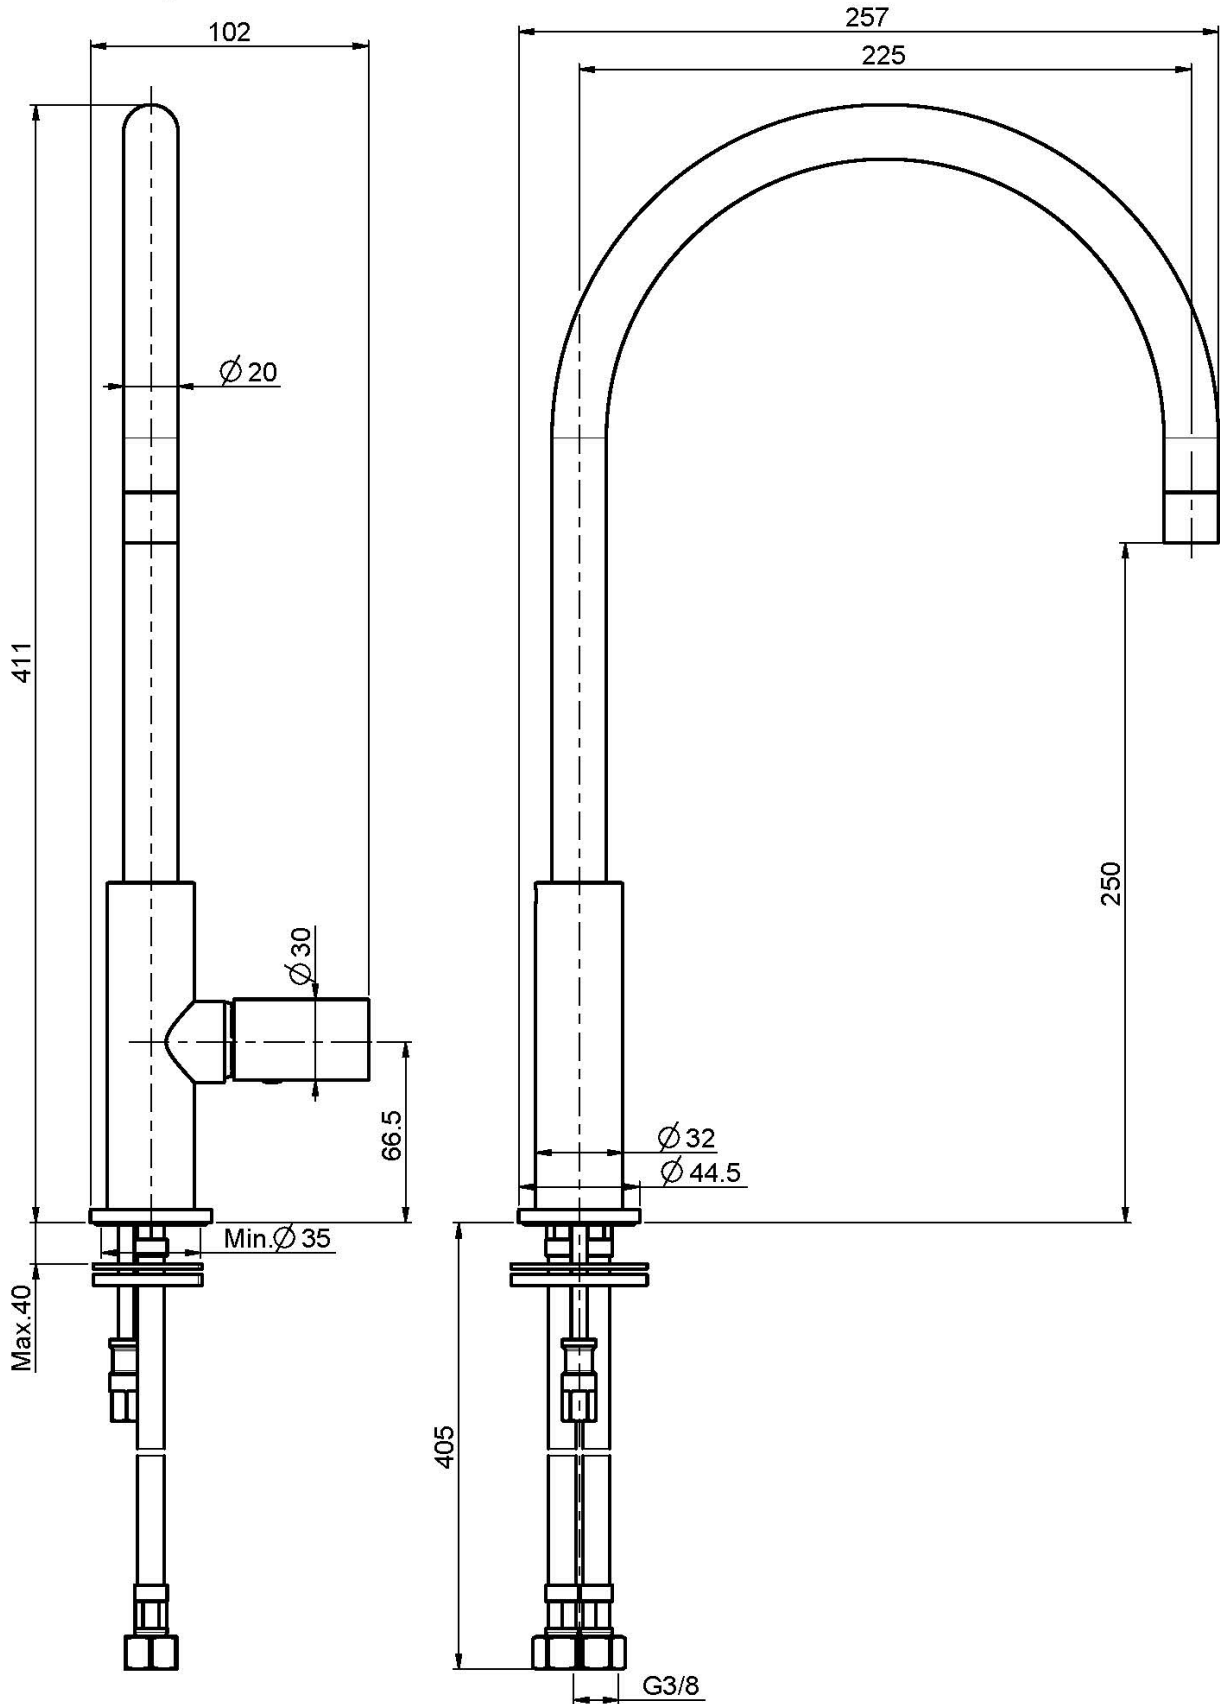

## MEZCLADOR FREGADERO NOMOS

- 2 conexiones
- caño giratorio

Acabados

 CROMADO  
CR

IMAGEN

Consulte las condiciones generales de venta en nuestra lista  
de precios aplicable

This drawing is the property of FIMA Carlo Frattini. Any complete or partial reproduction, or any transmission to third party without FIMA Carlo Frattini authorization is forbidden.