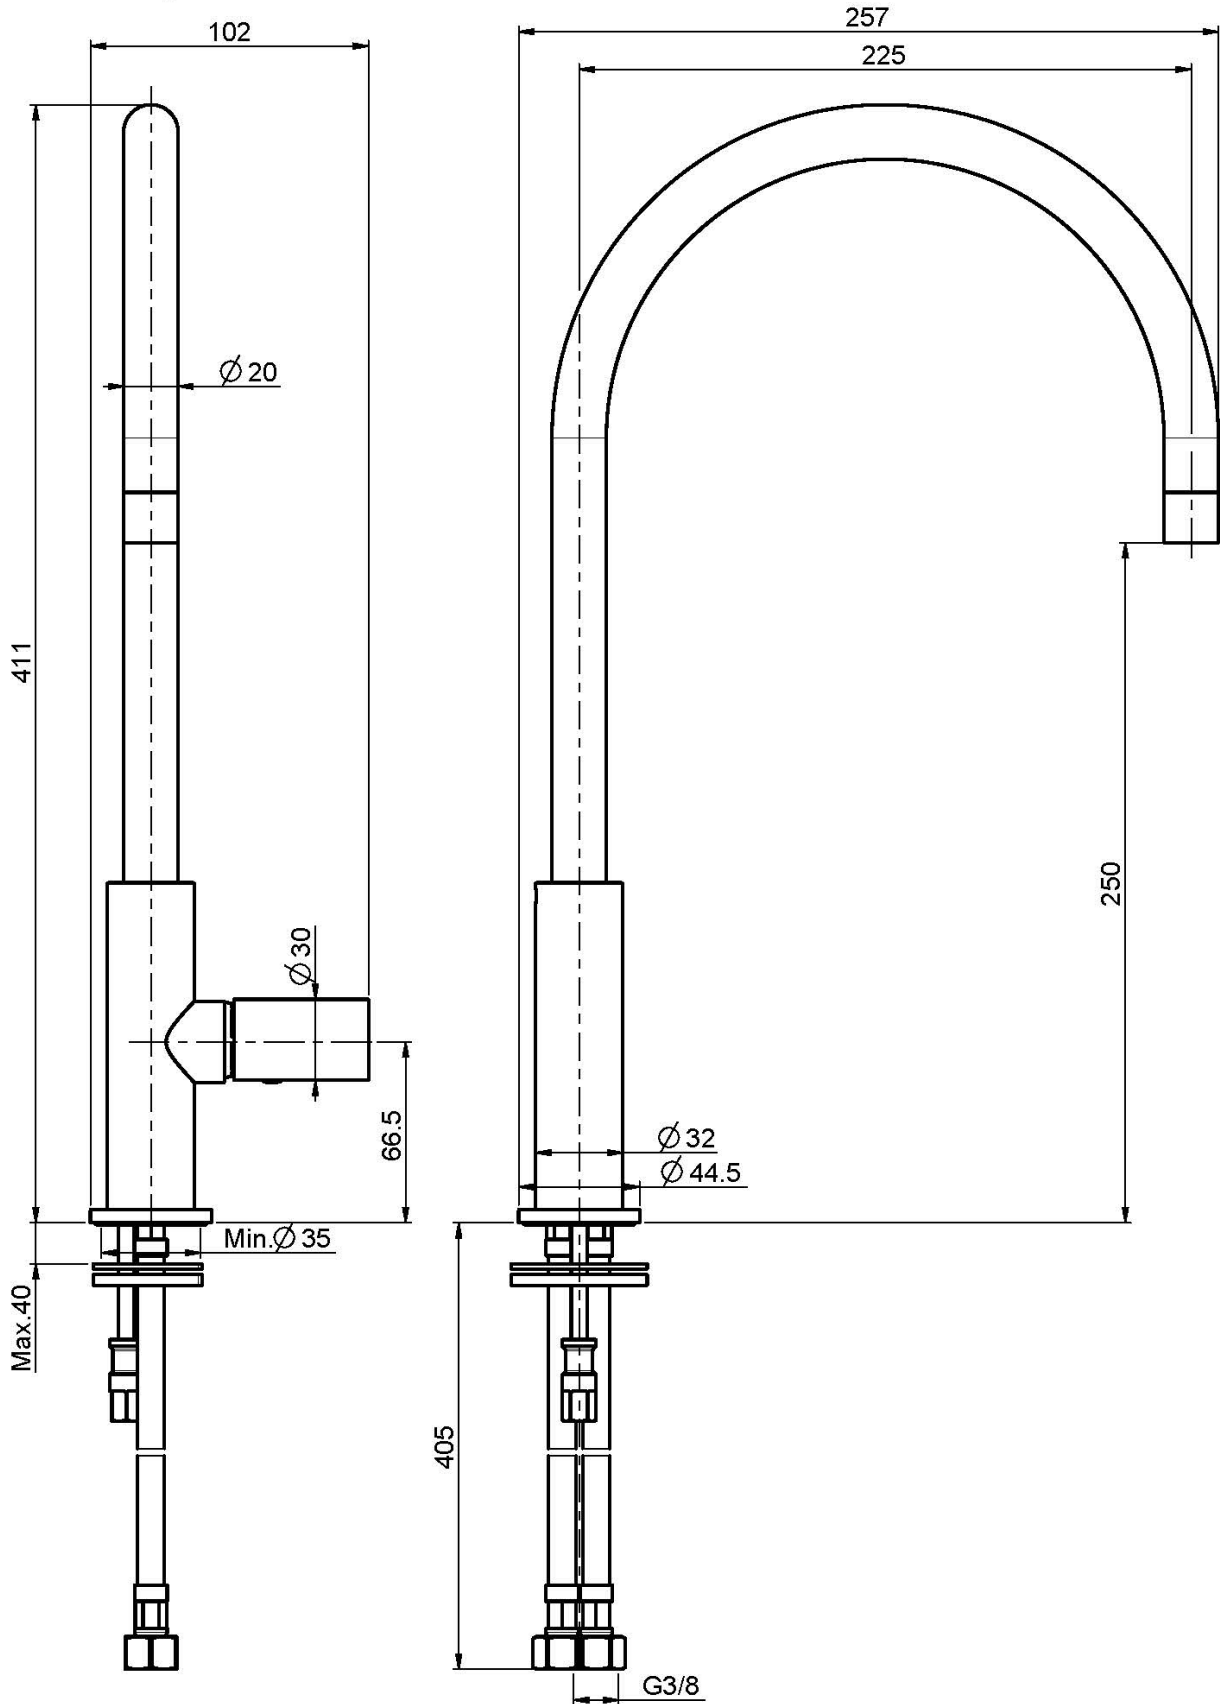

Codigo F7117

MEZCLADOR FREGADERO NOMOS

- 2 conexiones
- caño giratorio

Acabados

 CROMADO
CR

IMAGEN

Consulte las condiciones generales de venta en nuestra lista
de precios aplicable

This drawing is the property of FIMA Carlo Frattini. Any complete or partial reproduction, or any transmission to third party without FIMA Carlo Frattini authorization is forbidden.