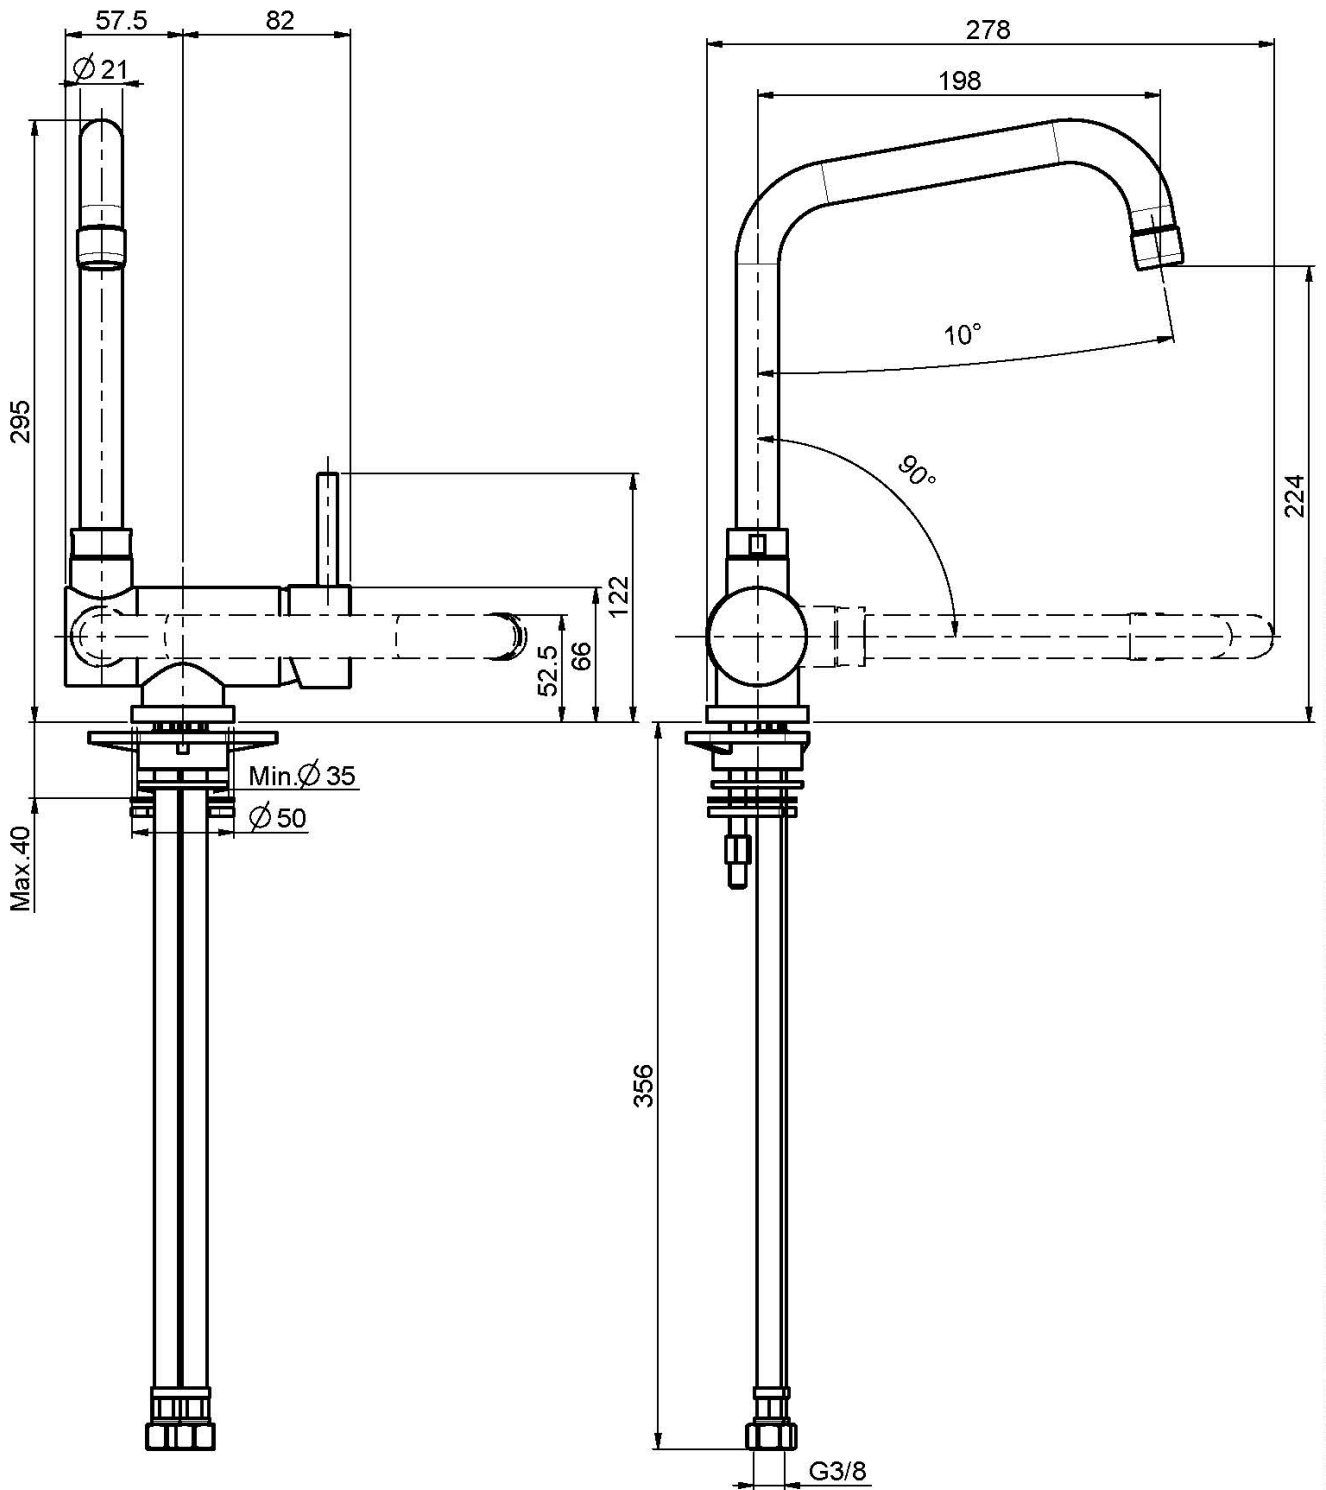

Codigo F7009

MEZCLADOR FREGADERO PARA MONTAJE BAJO VENTANA

- 2 conexiones
- caño abatible
- caño giratorio

Acabados

 CROMADO
CR

IMAGEN

Consulte las condiciones generales de venta en nuestra lista
de precios aplicable