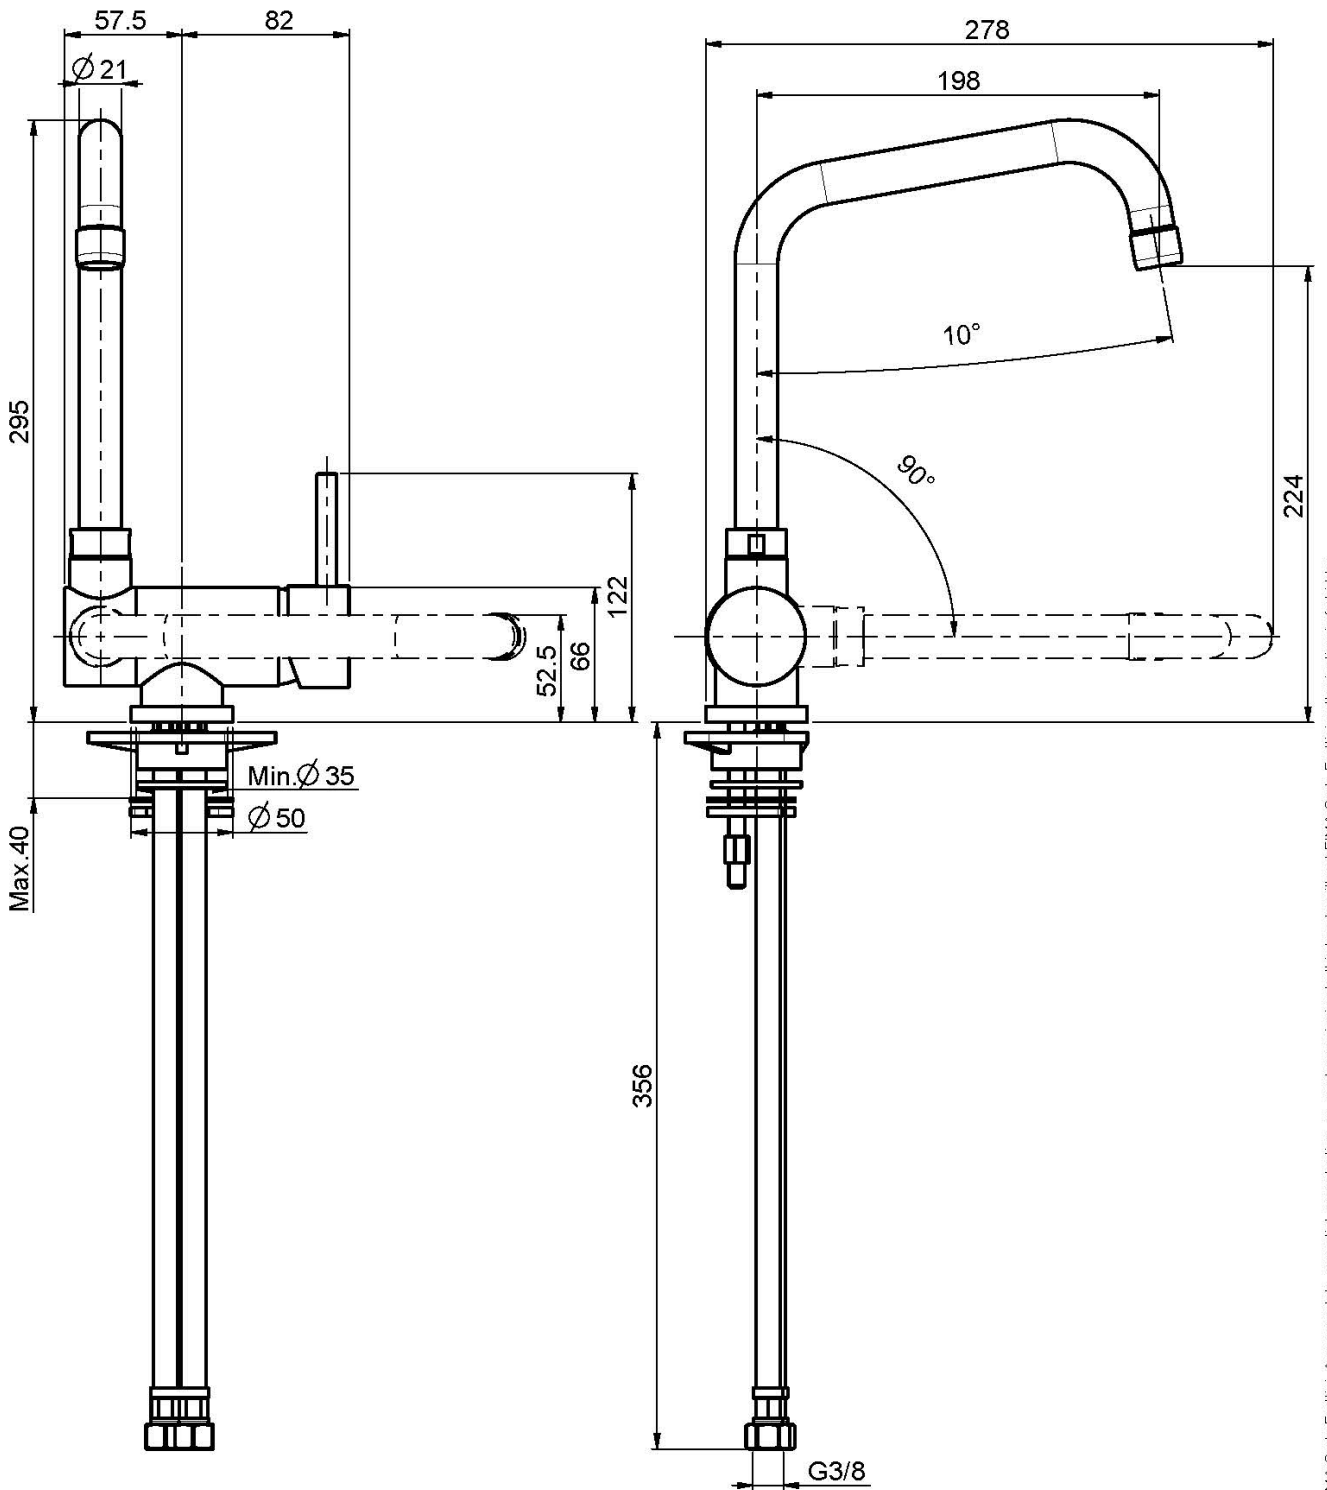

Codigo F7009

MEZCLADOR FREGADERO PARA MONTAJE BAJO VENTANA

- 2 conexiones
- caño abatible
- caño giratorio

Acabados

 CROMADO
CR

IMAGEN

Consulte las condiciones generales de venta en nuestra lista de precios aplicable