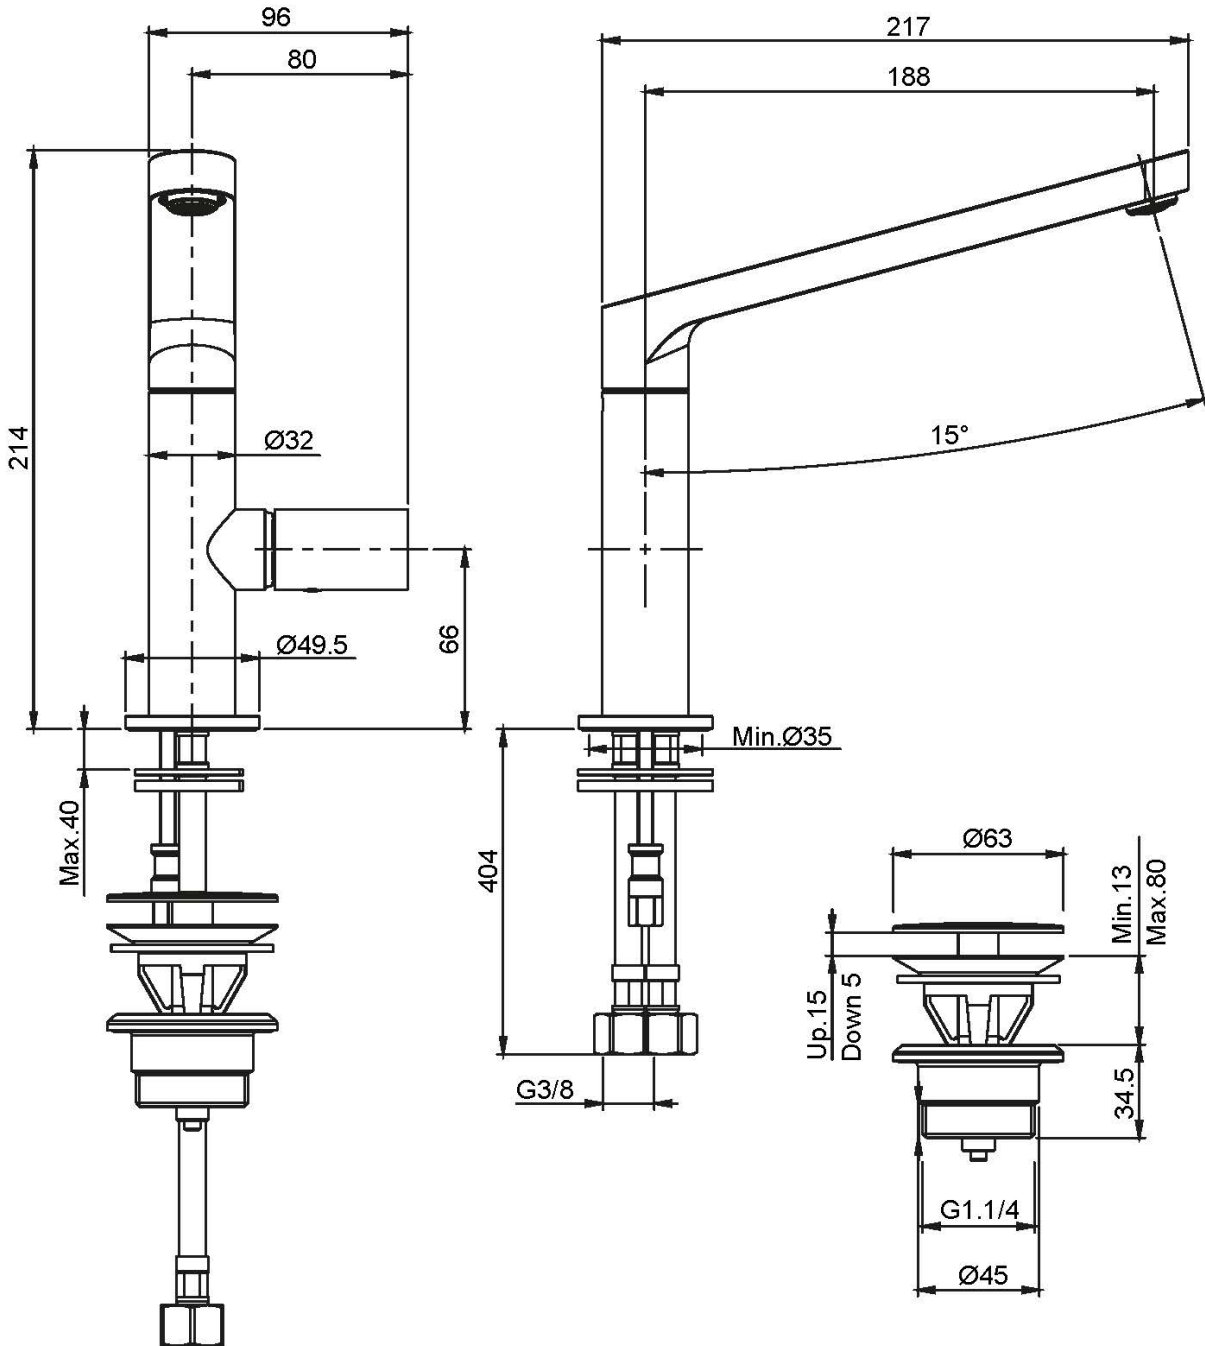

This drawing is the property of FIMA Carlo Frattini. Any complete or partial reproduction, or any transmission to third party without FIMA Carlo Frattini authorization is forbidden.